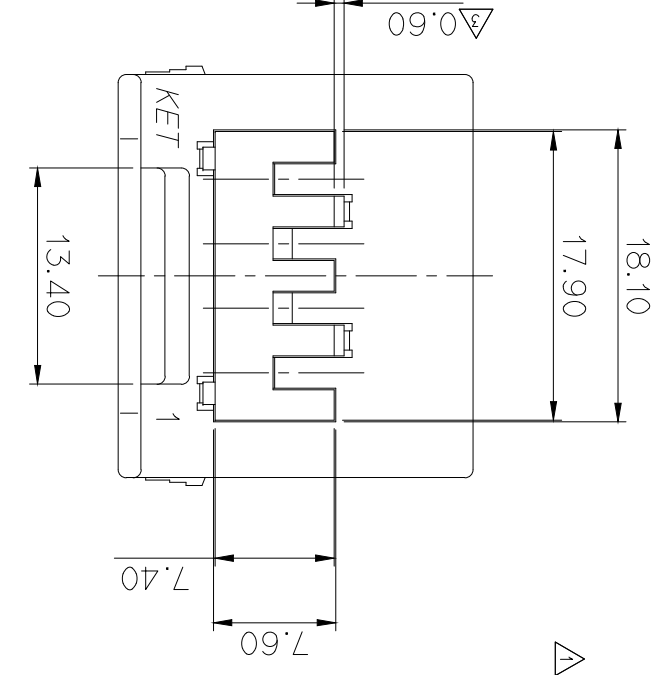

NO.	PART NO.	PART NAME	MATERIAL	FINISH
2	MG671055	090 II 10F SPACER	SEE TABLE	NATURAL
1	MG671054	090 II 10F HOUSING	SEE TABLE	SEE TABLE

NO.	MATERIAL	COLOR
0	P B T	NATURAL
1		RED
2		BLUE
20		JADE
3		YELLOW
4		GRAY
40		DARK GRAY
41		LIGHT GRAY
5		BLACK
6		DARK GREEN
7	*	BROWN
8		LIGHT GREEN
9		MAGENTA
11		ORANGE

GENERAL TOLERANCE (HOUSING)					USED ON
10MAX	50MAX	100MAX	250MAX	250VR	ANGLE
±0.2	±0.3	±0.55	±0.95	±1.4	±30'
					0.1

NOTE

- 제품기능상 유해한 BURR, 변형 및 WELDLINE 등이 없을 것.
- 적용 TERMINAL: ST730675, 676, 677, 731100
MG651056 적용 HOUSING: MG641059, 642108
MG655680 적용 HOUSING: MG645733
MG655681 적용 HOUSING: MG645736
- 제품내 함유된 6대 유해물질 (납, 수은, 카드뮴, 6가크롬, PBBs, PBDEs)은 EU ELV 지침 및 RoHS 법규에서 지정된 최대 허용 농도를 초과해서는 안 된다.