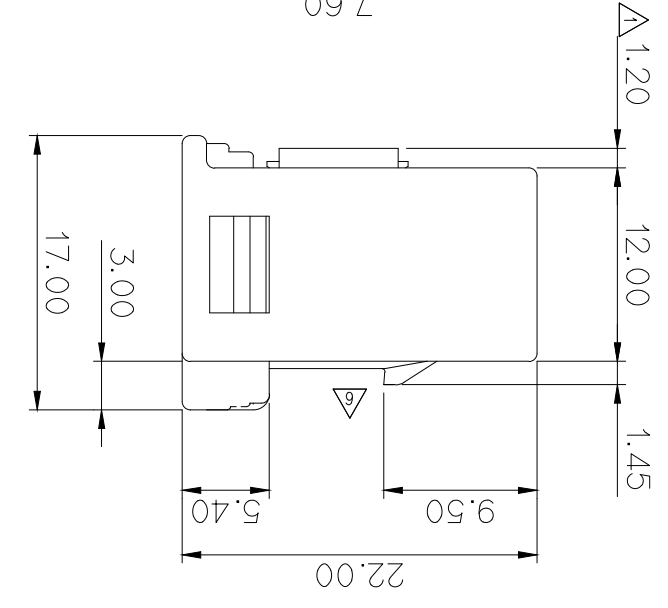

NO.	PART NO.	PART NAME	MATERIAL	FINISH
2	MG671055	090 II 10F SPACER	SEE TABLE	NATURAL
1	MG671054	090 II 10F HOUSING	SEE TABLE	SEE TABLE

NO.	MATERIAL	COLOR
0	P B T	NATURAL
1		RED
2		BLUE
20		JADE
3		YELLOW
4		GRAY
40		DARK GRAY
41		LIGHT GRAY
5		BLACK
6		DARK GREEN
7	*	BROWN
8		LIGHT GREEN
9		MAGENTA
11		ORANGE

GENERAL TOLERANCE (HOUSING)					USED ON
10MAX	50MAX	100MAX	250MAX	250VR	ANGLE
±0.2	±0.3	±0.55	±0.95	±1.4	±30'
					0.1

NOTE

- 제품기능상 유해한 BURR, 변형 및 WELDLINE 등이 없을 것.
- 적용 TERMINAL: ST730675, 676, 677, 731100
MG651056 적용 HOUSING: MG641059, 642108
MG655680 적용 HOUSING: MG645733
MG655681 적용 HOUSING: MG645736
- 제품내 함유된 6대 유해물질 (납, 수은, 카드뮴, 6가크롬, PBBs, PBDEs)은 EU ELV 지침 및 RoHS 법규에서 지정된 최대 허용 농도를 초과해서는 안 된다.