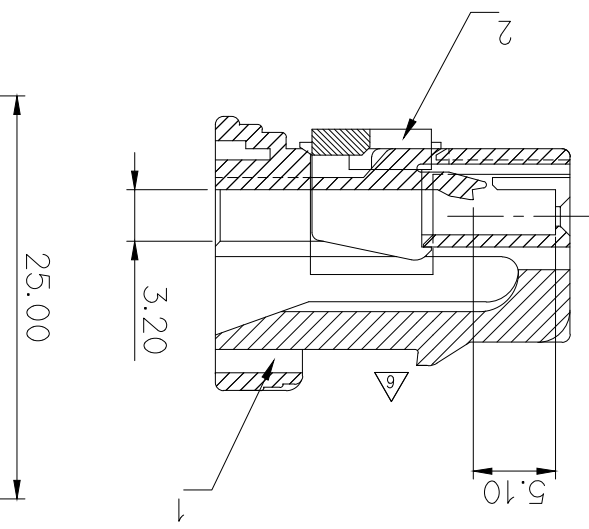

NO.	PART NO.	PART NAME	MATERIAL	FINISH
2	MG671055	090 II 10F SPACER	SEE TABLE	NATURAL
1	MG671054	090 II 10F HOUSING	SEE TABLE	SEE TABLE

NO.	MATERIAL	COLOR
0	P B T	NATURAL
1		RED
2		BLUE
20		JADE
3		YELLOW
4		GRAY
40		DARK GRAY
41		LIGHT GRAY
5		BLACK
6		DARK GREEN
7	*	BROWN
8		LIGHT GREEN
9		MAGENTA
11		ORANGE

GENERAL TOLERANCE (HOUSING)					USED ON
10MAX	50MAX	100MAX	250MAX	250VR	ANGLE
±0.2	±0.3	±0.55	±0.95	±1.4	±30'
					0.1

NOTE

- 제품기능상 유해한 BURR, 변형 및 WELDLINE 등이 없을 것.
- 적용 TERMINAL: ST730675, 676, 677, 731100
MG651056 적용 HOUSING: MG641059, 642108
MG655680 적용 HOUSING: MG645733
MG655681 적용 HOUSING: MG645736
- 제품내 함유된 6대 유해물질 (납, 수은, 카드뮴, 6가크롬, PBBs, PBDEs)은 EU ELV 지침 및 RoHS 법규에서 지정된 최대 허용 농도를 초과해서는 안 된다.