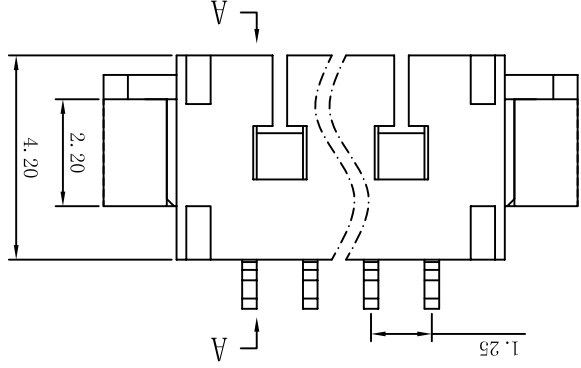

PITCH 1.25mm BAR CONNECTORS

性能:

额定电流: 1A

额定电压: 100V

耐电压: 500V

接触电阻: $\leq 20m\Omega$

绝缘电阻: $500M\Omega$

工作温度: $-20^{\circ}C \sim +85^{\circ}C$

塑件 (材质): LCP, UL94V-0

插簧 (材质): 磷青铜, 镀锡/镀金

焊片 (材质): 磷青铜, 镀锡/镀金

孔位	A	B	E
2	1.25	7.25	3.05
3	2.50	8.50	4.30
4	3.75	9.75	5.55
5	5.00	11.00	6.80
6	6.25	12.25	8.05
7	7.50	13.50	9.30
8	8.75	14.75	10.55
9	10.00	16.00	11.80
10	11.25	17.25	13.05
11	12.50	18.50	14.30
12	13.75	19.75	15.55
13	15.00	21.00	16.80
14	16.25	22.25	18.05
15	17.50	23.50	19.30
16	18.75	24.75	20.55

NAME (INTENDED USE) 1.25mm (D型) 条形连接器贴片式

PART NO. (INTENDED USE) AFC12-S**DC-00

TITLE: 1.25mm (D型) 条形连接器贴片式

DWG NO.: 125N06-DWB0000000

SCALE 1/1

SHEET 1/1

REV. A

UNITS	MAT'L	FINISH	CHK'D:	DR:
X° ± 5°	.X° ± 2°	.XX ± 1°	QTY	YLZ 2011.09.28
X ± 0.3	.X ± 0.25	.XX ± 0.20		
.X ± 0.25	.X° ± 2°	.XX ± 1°		
.XX ± 0.20	.X° ± 1°	.XX ± 0.10		
.XXX ± 0.10	.XXX ± 0.5°			