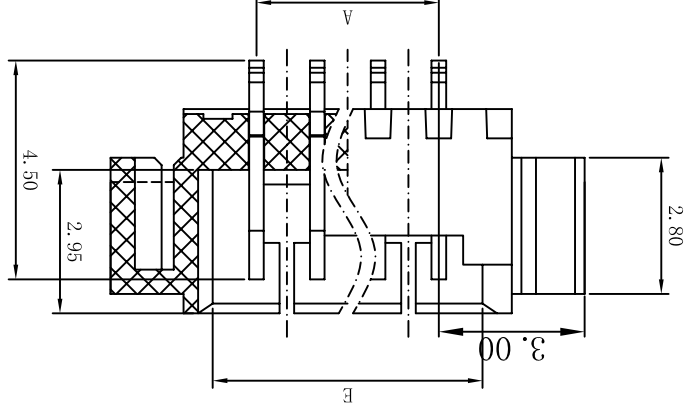

PITCH 1.25mm BAR CONNECTORS

性能:

额定电流: 1A

额定电压: 100V

耐电压: 500V

接触电阻: $\leq 20m\Omega$

绝缘电阻: $500M\Omega$

工作温度: $-20^{\circ}C \sim +85^{\circ}C$

塑件 (材质): LCP, UL94V-0

插簧 (材质): 磷青铜, 镀锡/镀金

焊片 (材质): 磷青铜, 镀锡/镀金

孔位	A	B	E
2	1.25	7.25	3.05
3	2.50	8.50	4.30
4	3.75	9.75	5.55
5	5.00	11.00	6.80
6	6.25	12.25	8.05
7	7.50	13.50	9.30
8	8.75	14.75	10.55
9	10.00	16.00	11.80
10	11.25	17.25	13.05
11	12.50	18.50	14.30
12	13.75	19.75	15.55
13	15.00	21.00	16.80
14	16.25	22.25	18.05
15	17.50	23.50	19.30
16	18.75	24.75	20.55

NAME (INTENDED USE) 1.25mm (D型) 条形连接器贴片式

PART NO. (INTENDED USE) AFC12-S**DC-00

TITLE: 1.25mm (D型) 条形连接器贴片式

DWG NO.: 125N06-DWB0000000

SCALE 1/1

SHEET 1/1

REV. A

UNITS	MAT'L	FINISH	CHK'D:	DR:
X° ± 5°	.X° ± 2°	.XX ± 1°	QTY	YLZ 2011.09.28
X ± 0.3	.X ± 0.25	.XX ± 0.20		
.X ± 0.25	.X° ± 2°	.XX ± 1°		
.XX ± 0.20	.X° ± 1°	.XX ± 0.10		
.XXX ± 0.10	.XXX ± 0.5°			