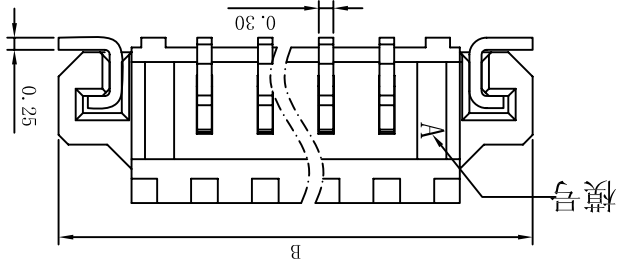

PITCH 1.25mm BAR CONNECTORS

性能:

额定电流: 1A

额定电压: 100V

耐电压: 500V

接触电阻: $\leq 20m\Omega$

绝缘电阻: $500M\Omega$

工作温度: $-20^{\circ}C \sim +85^{\circ}C$

塑件 (材质): LCP, UL94V-0

插簧 (材质): 磷青铜, 镀锡/镀金

焊片 (材质): 磷青铜, 镀锡/镀金

孔位	A	B	E
2	1.25	7.25	3.05
3	2.50	8.50	4.30
4	3.75	9.75	5.55
5	5.00	11.00	6.80
6	6.25	12.25	8.05
7	7.50	13.50	9.30
8	8.75	14.75	10.55
9	10.00	16.00	11.80
10	11.25	17.25	13.05
11	12.50	18.50	14.30
12	13.75	19.75	15.55
13	15.00	21.00	16.80
14	16.25	22.25	18.05
15	17.50	23.50	19.30
16	18.75	24.75	20.55

NAME (INTENDED USE) 1.25mm (D型) 条形连接器贴片式

PART NO. (INTENDED USE) AFC12-S**DC-00

TITLE: 1.25mm (D型) 条形连接器贴片式

DWG NO.: 125N06-DWB0000000

SCALE 1/1

SHEET 1/1

REV. A

UNITS	MAT'L	FINISH	CHK'D:	DR:
X° ± 5°	.X° ± 2°	.XX ± 1°	QTY	YLZ 2011.09.28
X ± 0.3	.X ± 0.25	.XX ± 0.20		
.X ± 0.25	.X° ± 2°	.XX ± 1°		
.XX ± 0.20	.X° ± 1°	.XX ± 0.10		
.XXX ± 0.10	.XXX ± 0.5°			