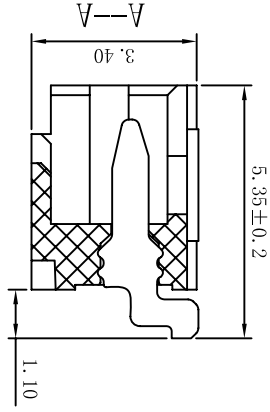

PITCH 1.25mm BAR CONNECTORS

性能:

额定电流: 1A

额定电压: 100V

耐电压: 500V

接触电阻: $\leq 20m\Omega$

绝缘电阻: $500M\Omega$

工作温度: $-20^{\circ}C \sim +85^{\circ}C$

塑件 (材质): LCP, UL94V-0

插簧 (材质): 磷青铜, 镀锡/镀金

焊片 (材质): 磷青铜, 镀锡/镀金

孔位	A	B	E
2	1.25	7.25	3.05
3	2.50	8.50	4.30
4	3.75	9.75	5.55
5	5.00	11.00	6.80
6	6.25	12.25	8.05
7	7.50	13.50	9.30
8	8.75	14.75	10.55
9	10.00	16.00	11.80
10	11.25	17.25	13.05
11	12.50	18.50	14.30
12	13.75	19.75	15.55
13	15.00	21.00	16.80
14	16.25	22.25	18.05
15	17.50	23.50	19.30
16	18.75	24.75	20.55

NAME (INTENDED USE) 1.25mm (D型) 条形连接器贴片式

PART NO. (INTENDED USE) AFC12-S**DC-00

TITLE: 1.25mm (D型) 条形连接器贴片式

DWG NO.: 125N06-DWB0000000

SCALE 1/1

SHEET 1/1

REV. A

UNITS	MAT'L	FINISH	CHK'D:	DR:
X° ± 5°	.X° ± 2°	.XX ± 1°	QTY	YLZ 2011.09.28
X ± 0.3	.X ± 0.25	.XX ± 0.20		
.X ± 0.25	.X° ± 2°	.XX ± 1°		
.XX ± 0.20	.X° ± 1°	.XX ± 0.10		
.XXX ± 0.10	.XXX ± 0.5°			