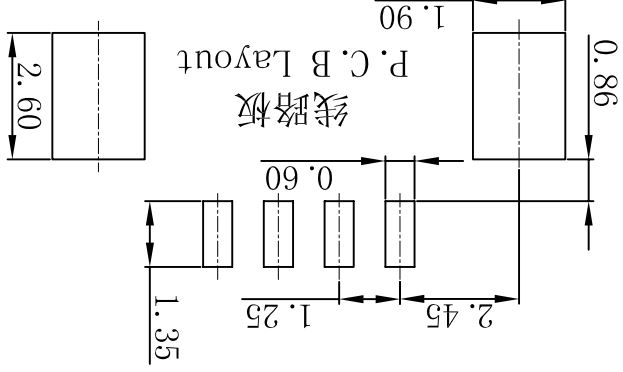

PITCH 1.25mm BAR CONNECTORS

性能:

额定电流: 1A

额定电压: 100V

耐电压: 500V

接触电阻: $\leq 20m\Omega$

绝缘电阻: $500M\Omega$

工作温度: $-20^{\circ}C \sim +85^{\circ}C$

塑件 (材质): LCP, UL94V-0

插簧 (材质): 磷青铜, 镀锡/镀金

焊片 (材质): 磷青铜, 镀锡/镀金

孔位	A	B	E
2	1.25	7.25	3.05
3	2.50	8.50	4.30
4	3.75	9.75	5.55
5	5.00	11.00	6.80
6	6.25	12.25	8.05
7	7.50	13.50	9.30
8	8.75	14.75	10.55
9	10.00	16.00	11.80
10	11.25	17.25	13.05
11	12.50	18.50	14.30
12	13.75	19.75	15.55
13	15.00	21.00	16.80
14	16.25	22.25	18.05
15	17.50	23.50	19.30
16	18.75	24.75	20.55

NAME (INTENDED USE) 1.25mm (D型) 条形连接器贴片式

PART NO. (INTENDED USE) AFC12-S**DC-00

TITLE: 1.25mm (D型) 条形连接器贴片式

DWG NO.: 125N06-DWB0000000

SCALE 1/1

SHEET 1/1

REV. A

UNITS	MAT'L	FINISH	CHK'D:	DR:
X° ± 5°	.X° ± 2°	.XX ± 1°	QTY	YLZ 2011.09.28
X ± 0.3	.X ± 0.25	.XX ± 0.20		
.X ± 0.25	.X° ± 2°	.XX ± 1°		
.XX ± 0.20	.X° ± 1°	.XX ± 0.10		
.XXX ± 0.10	.XXX ± 0.5°			