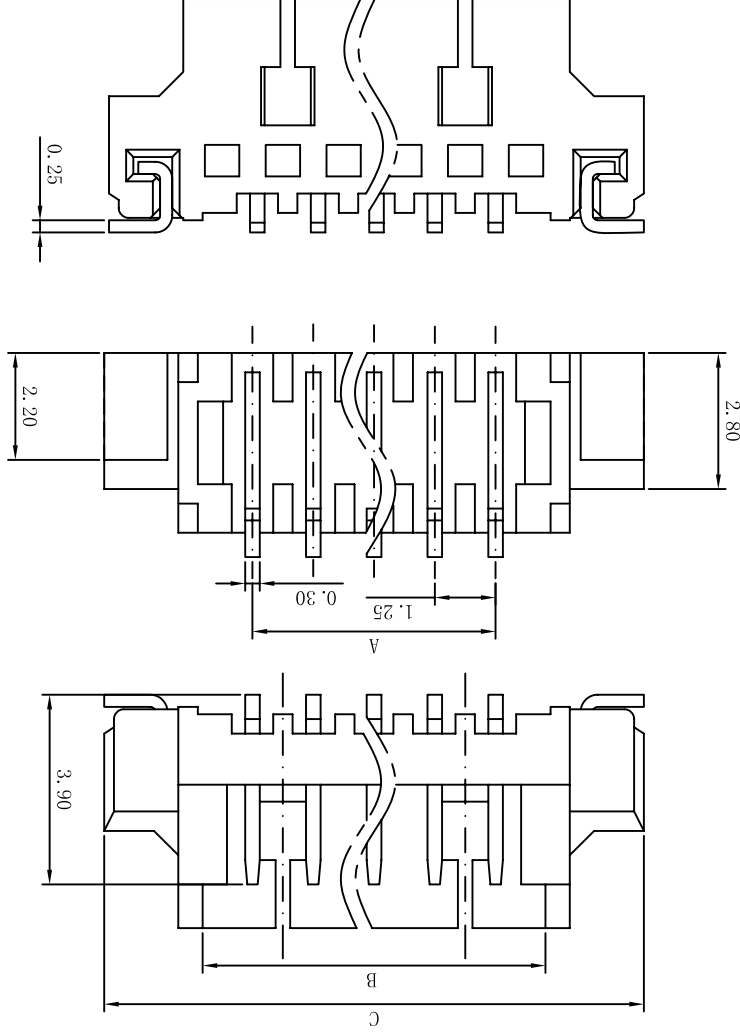

PITCH 1.25mm BAR CONNECTORS

性能:

额定电流: 1A

额定电压: 100V

耐电压: 500V

接触电阻: $\leq 20m\Omega$

绝缘电阻: 500M Ω

工作温度: $-20^{\circ}C \sim +85^{\circ}C$

塑件 (材质): LCP, UL94V-0

插簧 (材质): 磷青铜, 镀锡/镀金

焊片 (材质): 磷青铜, 镀锡/镀金

孔位	A	B	C
20	23.75	25.60	29.85
19	22.50	24.35	28.60
18	21.25	23.10	27.35
17	20.00	21.85	26.10
16	18.75	20.60	24.85
15	17.50	19.35	23.60
14	16.25	18.10	22.35
13	15.00	16.85	21.10
12	13.75	15.60	19.85
11	12.50	14.35	18.60
10	11.25	13.10	17.35
9	10.00	11.85	16.10
8	8.75	10.60	14.85
7	7.50	9.35	13.60
6	6.25	8.10	12.35
5	5.00	6.85	11.10
4	3.75	5.60	9.85
3	2.50	4.35	8.60
2	1.25	3.10	7.35

NAME (INTENDED USE) 1.25mm (C型) 条形连接器立贴式

PART NO. (INTENDED USE) AFC12-S**CCC-00

TITLE: 1.25mm (C型) 条形连接器立贴式

DWG NO.: 125N05-CUB00000000

APPD: 1/1

CHKD: SHEET

DR: YLZ 2011.09.28

UNITS	mm
X° ± 5°	X° ± 5°
X ± 0.3	X° ± 5°
.X ± 0.25	.X° ± 2°
.XX ± 0.20	.XX° ± 1°
.XXX ± 0.10	.XXX° ± 0.5°