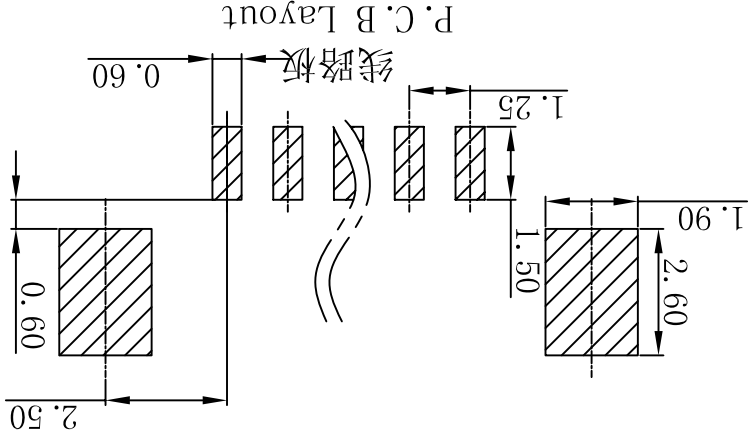

PITCH 1.25mm BAR CONNECTORS

性能:

额定电流: 1A

额定电压: 100V

耐电压: 500V

接触电阻: $\leq 20m\Omega$

绝缘电阻: 500M Ω

工作温度: $-20^{\circ}C \sim +85^{\circ}C$

塑件 (材质): LCP, UL94V-0

插簧 (材质): 磷青铜, 镀锡/镀金

焊片 (材质): 磷青铜, 镀锡/镀金

孔位	A	B	C
20	23.75	25.60	29.85
19	22.50	24.35	28.60
18	21.25	23.10	27.35
17	20.00	21.85	26.10
16	18.75	20.60	24.85
15	17.50	19.35	23.60
14	16.25	18.10	22.35
13	15.00	16.85	21.10
12	13.75	15.60	19.85
11	12.50	14.35	18.60
10	11.25	13.10	17.35
9	10.00	11.85	16.10
8	8.75	10.60	14.85
7	7.50	9.35	13.60
6	6.25	8.10	12.35
5	5.00	6.85	11.10
4	3.75	5.60	9.85
3	2.50	4.35	8.60
2	1.25	3.10	7.35

NAME (INTENDED USE) 1.25mm (C型) 条形连接器立贴式

PART NO. (INTENDED USE) AFC12-S**CCC-00

TITLE: 1.25mm (C型) 条形连接器立贴式

DWG NO.: 125N05-CUB00000000

APPD: 1/1

CHKD: SHEET

DR: YLZ 2011.09.28

UNITS	mm
X° ± 5°	X° ± 5°
X ± 0.3	X° ± 5°
.X ± 0.25	.X° ± 2°
.XX ± 0.20	.XX° ± 1°
.XXX ± 0.10	.XXX° ± 0.5°