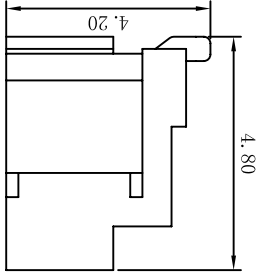

PITCH 1.25mm BAR CONNECTORS

性能:

额定电流: 1A

额定电压: 100V

耐电压: 500V

接触电阻: $\leq 20m\Omega$

绝缘电阻: 500M Ω

工作温度: $-20^{\circ}C \sim +85^{\circ}C$

塑件 (材质): LCP, UL94V-0

插簧 (材质): 磷青铜, 镀锡/镀金

焊片 (材质): 磷青铜, 镀锡/镀金

孔位	A	B	C
20	23.75	25.60	29.85
19	22.50	24.35	28.60
18	21.25	23.10	27.35
17	20.00	21.85	26.10
16	18.75	20.60	24.85
15	17.50	19.35	23.60
14	16.25	18.10	22.35
13	15.00	16.85	21.10
12	13.75	15.60	19.85
11	12.50	14.35	18.60
10	11.25	13.10	17.35
9	10.00	11.85	16.10
8	8.75	10.60	14.85
7	7.50	9.35	13.60
6	6.25	8.10	12.35
5	5.00	6.85	11.10
4	3.75	5.60	9.85
3	2.50	4.35	8.60
2	1.25	3.10	7.35

NAME (INTENDED USE) 1.25mm (C型) 条形连接器立贴式

PART NO. (INTENDED USE) AFC12-S**CCC-00

TITLE: 1.25mm (C型) 条形连接器立贴式

DWG NO.: 125N05-CUB00000000

APPD: 1/1

CHKD: SHEET

DR: YLZ 2011.09.28

UNITS	mm
X° ± 5°	X° ± 5°
X ± 0.3	X° ± 5°
.X ± 0.25	.X° ± 2°
.XX ± 0.20	.XX° ± 1°
.XXX ± 0.10	.XXX° ± 0.5°