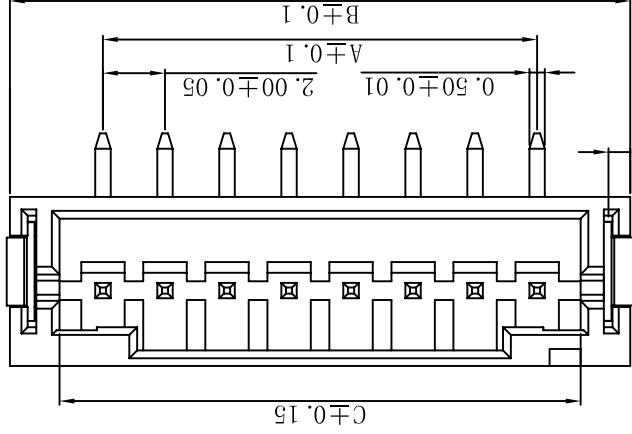

性能:

额定电流: 1A
 额定电压: 100V
 耐电压: 500V
 接触电阻: $\leq 20m\Omega$
 绝缘电阻: $500M\Omega$
 工作温度: $-20^{\circ}C \sim +85^{\circ}C$

塑件 (材质): LCP, UL94V-0
 插簧 (材质): 黄铜, 镀锡
 焊片 (材质): 磷青铜, 镀锡

孔位	A	B	C
2	2.00	8.00	4.80
3	4.00	10.00	6.80
4	6.00	12.00	8.80
5	8.00	14.00	10.80
6	10.00	16.00	12.80
7	12.00	18.00	14.80
8	14.00	20.00	16.80
9	16.00	22.00	18.80
10	18.00	24.00	20.80
11	20.00	26.00	22.80
12	22.00	28.00	24.80

NAME(INTENDED USE)	2.0 立贴/wafer	深圳市钜硕电子有限公司
PART NO.(INTENDED USE)	AFC20-S**BCC-00	TITLE:
FINISH	.XXX± 0.5'	DWG NO.:
Q'TY		APPD:
CHKD:		DR:
UNITS	X'± 5'	X'± 0.20
	X'± 0.15	X'± 0.08
	.XX'± 1'	.XXX± 0.05
		.XXX± 0.05