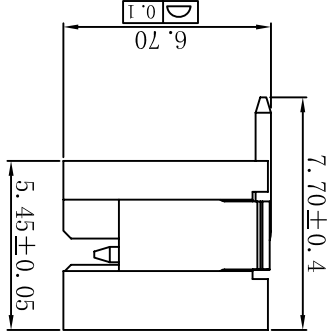

性能:

额定电流: 1A
 额定电压: 100V
 耐电压: 500V
 接触电阻: $\leq 20m\Omega$
 绝缘电阻: $500M\Omega$
 工作温度: $-20^{\circ}C \sim +85^{\circ}C$

塑件 (材质): LCP, UL94V-0
 插簧 (材质): 黄铜, 镀锡
 焊片 (材质): 磷青铜, 镀锡

孔位	A	B	C
2	2.00	8.00	4.80
3	4.00	10.00	6.80
4	6.00	12.00	8.80
5	8.00	14.00	10.80
6	10.00	16.00	12.80
7	12.00	18.00	14.80
8	14.00	20.00	16.80
9	16.00	22.00	18.80
10	18.00	24.00	20.80
11	20.00	26.00	22.80
12	22.00	28.00	24.80

NAME(INTENDED USE)	2.0 立贴/wafer	深圳市钜硕电子有限公司
PART NO.(INTENDED USE)	AFC20-S**BCC-00	TITLE:
FINISH	.XXX± 0.5'	DWG NO.:
Q'TY		APPD:
CHKD:		DR:
UNITS	X'± 5'	X'± 0.20
	X'± 0.15	X'± 0.08
	.XX'± 1'	.XXX± 0.05
		.XXX± 0.05