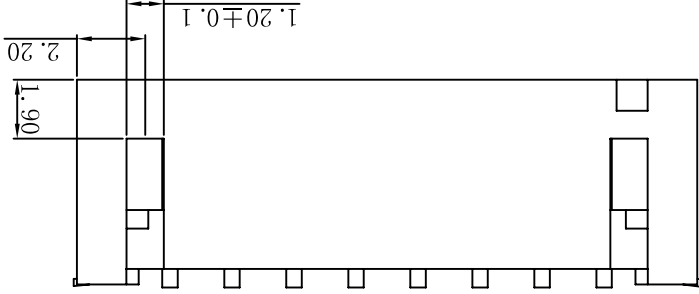

性能:

额定电流: 1A
 额定电压: 100V
 耐电压: 500V
 接触电阻: $\leq 20m\Omega$
 绝缘电阻: $500M\Omega$
 工作温度: $-20^{\circ}C \sim +85^{\circ}C$

塑件 (材质): LCP, UL94V-0
 插簧 (材质): 黄铜, 镀锡
 焊片 (材质): 磷青铜, 镀锡

孔位	A	B	C
2	2.00	8.00	4.80
3	4.00	10.00	6.80
4	6.00	12.00	8.80
5	8.00	14.00	10.80
6	10.00	16.00	12.80
7	12.00	18.00	14.80
8	14.00	20.00	16.80
9	16.00	22.00	18.80
10	18.00	24.00	20.80
11	20.00	26.00	22.80
12	22.00	28.00	24.80

NAME(INTENDED USE)	2.0 立贴/wafer	深圳市钜硕电子有限公司
PART NO.(INTENDED USE)	AFC20-S**BCC-00	TITLE:
FINISH	.XXX± 0.5'	DWG NO.:
Q'TY		APPD:
CHKD:		DR:
UNITS	X'± 5'	X'± 0.20
	X'± 0.15	X'± 0.08
	.XX'± 1'	.XXX± 0.05
		.XXX± 0.05