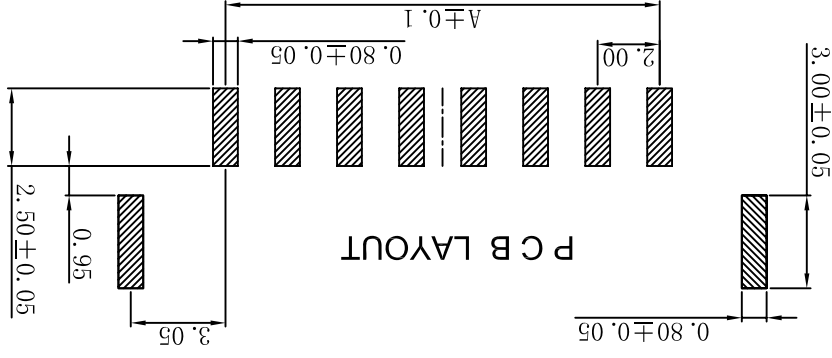

性能:

额定电流: 1A
 额定电压: 100V
 耐电压: 500V
 接触电阻: $\leq 20m\Omega$
 绝缘电阻: $500M\Omega$
 工作温度: $-20^{\circ}C \sim +85^{\circ}C$

塑件 (材质): LCP, UL94V-0
 插簧 (材质): 黄铜, 镀锡
 焊片 (材质): 磷青铜, 镀锡

孔位	A	B	C
2	2.00	8.00	4.80
3	4.00	10.00	6.80
4	6.00	12.00	8.80
5	8.00	14.00	10.80
6	10.00	16.00	12.80
7	12.00	18.00	14.80
8	14.00	20.00	16.80
9	16.00	22.00	18.80
10	18.00	24.00	20.80
11	20.00	26.00	22.80
12	22.00	28.00	24.80

NAME(INTENDED USE)	2.0 立贴/wafer	深圳市钜硕电子有限公司
PART NO.(INTENDED USE)	AFC20-S**BCC-00	TITLE:
FINISH	.XXX± 0.5'	DWG NO.:
Q'TY		APPD:
CHKD:		DR:
UNITS	X'± 5'	X'± 0.20
	X'± 0.15	X'± 0.08
	.XX'± 1'	.XXX± 0.05
		.XXX± 0.05