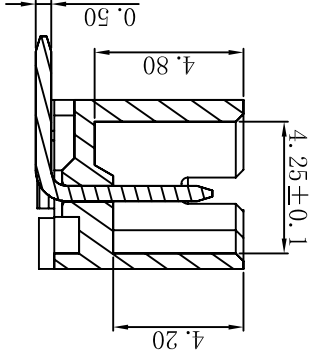

性能:

额定电流: 1A
 额定电压: 100V
 耐电压: 500V
 接触电阻: $\leq 20m\Omega$
 绝缘电阻: $500M\Omega$
 工作温度: $-20^{\circ}C \sim +85^{\circ}C$

塑件 (材质): LCP, UL94V-0
 插簧 (材质): 黄铜, 镀锡
 焊片 (材质): 磷青铜, 镀锡

孔位	A	B	C
2	2.00	8.00	4.80
3	4.00	10.00	6.80
4	6.00	12.00	8.80
5	8.00	14.00	10.80
6	10.00	16.00	12.80
7	12.00	18.00	14.80
8	14.00	20.00	16.80
9	16.00	22.00	18.80
10	18.00	24.00	20.80
11	20.00	26.00	22.80
12	22.00	28.00	24.80

NAME(INTENDED USE)	2.0 立贴/wafer	深圳市钜硕电子有限公司
PART NO.(INTENDED USE)	AFC20-S**BCC-00	TITLE:
FINISH	.XXX± 0.5'	DWG NO.:
Q'TY		APPD:
CHKD:		DR:
UNITS	X'± 5'	X'± 0.20
	X'± 0.15	X'± 0.08
	.XX'± 1'	.XXX± 0.05
		.XXX± 0.05