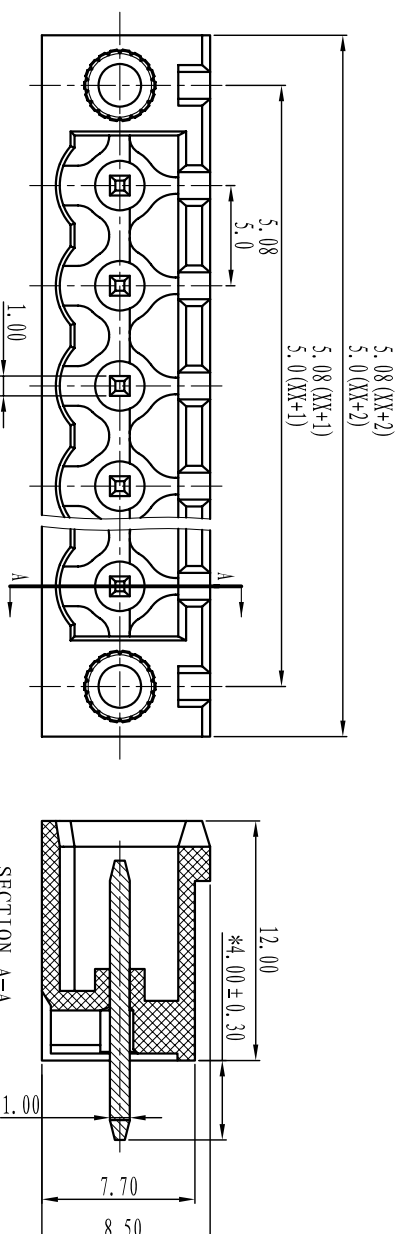

## 机械性能/Mechanical

温度范围/Temp. Range: -40 $^{\circ}$ C~+105 $^{\circ}$ C  
 瞬间温度/MAX Soldering: +250 $^{\circ}$ C, for 5 Sec

## 尺寸/Dimensions

间距/Pitch: 5.00mm, 5.08mm  
 极数/Poles: 2P-24P  
 材料及电镀/Material  
 塑件/Housing: PA66, UL94V-0  
 焊针/Pin header: Brass, Tin plated  
 螺母/Nut: M2.5 Brass

## 订购方式: HOW TO ORDER

单位/UNITS	mm	尺寸/SIZE	A4	比例/SCALE	
<b>Cixi Dibo Electronics Co., LTD</b>					
名称/NAME	DB2EVM-5.0/5.08				

第一视角/FIRST ANGLE PROJECTION