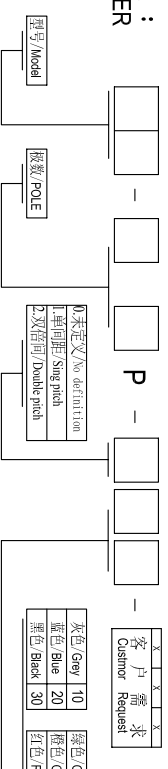

DORABO[®] Cixi Dibo Electronics Co.,LTD

产品规格书
product specification

SECTION A-A

电气性能/Electrical

参考标准/Standard: UL IEC
 额定电压/Rated voltage: 300V 250V
 额定电流/Rated current: 8A 10A
 接触电阻/Contact resistance: 20mΩ
 使用线径/Wire range: 28-16AWG 1.5mm²
 耐电压/Withstanding voltage: AC2000V/1Min
 绝缘电阻/Insulation resistance: 500MΩ/DC500V

机械性能/Mechanical

温度范围/Temp.Range: -40° C~+105° C
 扭矩/Torque: 0.2Nm (1.71lb`in)
 剥线长度/Strip length: 6-7mm

尺寸/Dimensions

间距/Pitch: 3.81mm, 3.50mm
 极数/Poles: 2P-24P

材质及电镀/Material

塑件/Housing: PA66, UL94V-0
 螺丝/Screws: M2, Steel Zinc plated
 方块/Wire guard: Brass, Ni plated
 夹子/Clamp: Phosphor bronze, Ni plated

订购方式: HOW TO ORDER

TOLERANCES EXCEPT AS NOTED

	linear dimension	fillet	chamfer	short angle sid	≡	—	□	//	⊥
variable range	6 to 30 to 120 to 480	all to 6	6 to 10 to 50 to 120	10 to 50 to 120	all to 5	to 30 to 120	to 30 to 120	to 120	
tolerance	±0.1 to ±0.2 to ±0.3 to ±0.5 to ±0.9	±0.2 to ±0.5	±1 to 1°	30' to 20'	10' to 0.5	0.025 to 0.06	0.12 to 0.4		

Click to view products by [DIBO](#) manufacturer:

Other Similar products are found below :

[57.404.7553](#) [57.504.0053.7](#) [57.510.0053](#) [57.910.6153](#) [01.112.1453](#) [CTB932VE/6](#) [MC 1.5/ 6-ST-3.5 GY AU](#) [ET02015000J0G](#) [734-104](#) [734-302](#) [734-304](#) [8-141-P](#) [FKCT 2.5/ 3-ST KMGY](#) [860505](#) [860508](#) [860516](#) [860810](#) [861908](#) [GBPACX-12](#) [93.731.4953.0](#) [PV05-5,08-K](#) [PVP02-5,00](#) [PVP04-3,50](#) [PVS02-5,00](#) [1-1986160-3](#) [H-10](#) [1546228-5](#) [ELFH09150](#) [ELFH16150](#) [ELFP03110](#) [ELFT06250](#) [ELFT07250](#) [ELVF09400](#) [ELVP03100](#) [ELXH03100](#) [ELXH071G0E](#) [ELXP041G0](#) [ELXT046G0](#) [1700101](#) [1700410](#) [1700425](#) [1703176](#) [1703243](#) [1705229](#) [1710175](#) [1714537](#) [1717806](#) [1719600](#) [1728941](#) [1729386](#)