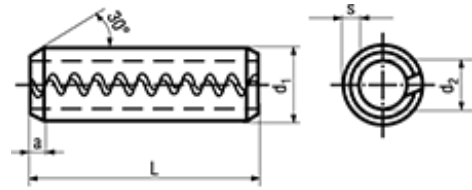

	VSM 12785		42-50 HRC
--	------------------	--	------------------

Standard withdrawn

BN 879
Heavy-duty spring pins
with serrated slot
Spring steel 42-50 HRC
black

Article#	d ₁	d ₁ min.	d ₂	a	s	L
1332171	1,5	1,7	1,1	0,25	0,3	4
1332198						5
1332201						6
1332228						8
1332236						10
1332244						12
1332260						(15)
1332279						16
1332287						(18)
1332295						20
1332309	2	2,2	1,4	0,35	0,4	4
1332317						5
1332325						6
1332333						8
1332341						10
1332368						12
1332376						(14)
1332384						(15)
1332392						16
1332406						(18)
1332414						20
1332422						22
1332430						24
1332449						25

Article#	d ₁	d ₁ min.	d ₂	a	s	L
1332457	2	2,2	1,4	0,35	0,4	26
1332473						30
1332481	2,5	2,7	1,7	0,45	0,5	4
1332503						5
1332511						6
1332538						8
1332546						10
1332554						12
1332562						(14)
1332570						(15)
1332589						16
1332597						(18)
1332600						20
1332627						24
1332635						25
1332643						26
1332678						30
1332686	3	3,2	2	0,5	0,6	4
1332694						5
1332708						6
1332716						8
1332724						10
1332732						12
1332740						(14)
1332759						(15)
1332767						16
1332775						(18)
1332783						20
1332791						22
1332805						24
1332813						25
1332821						26
1332848						28
1332856						30
1332872						34
1332880						35
1332910						40
1333178	4	4,3	2,8	0,6	0,75	6
1333186						8
1333194						10
1333208						12