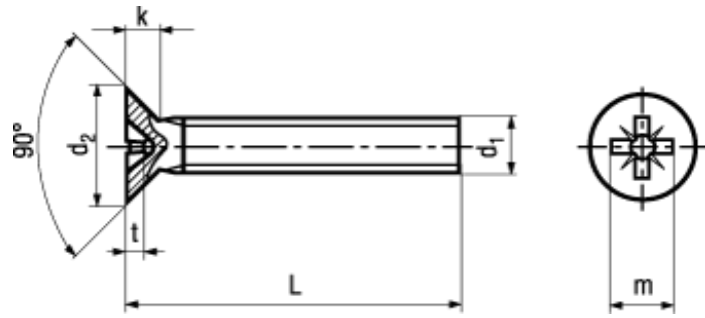

Standard withdrawn

BN 3333
Pozi flat countersunk head machine screws
form Z
Steel 4.8
zinc plated blue
<ul style="list-style-type: none"> • ~UNI 7688 • ~CSN 021152

i All lengths fully threaded
Countersink must be designed according to the corresponding standard!

Article#	d ₁	d ₂ max.	k max.		m~	t min.	t max.	L
1536818	M2	3,8	1,2	1	2,2	0,92	1,17	4
1536826								5
1536834								6
1536842								8
1536850								10
1536869								12
2097028								16
2097036								20
2097044	M2,5	4,7	1,5	1	2,5	1,22	1,47	4
1536877								5
1536885								6
1536893								8
1536907								10
1536915								12
2097052								16
2097060								20
2097079	M3	5,6	1,65	1	2,8	1,48	1,73	4
1536923								5
1536931								6
1536958								8
1536966								10
1536974								12

Article#	d ₁	d ₂ max.	k max.		m~	t min.	t max.	L
1536982	M3	5,6	1,65	1	2,8	1,48	1,73	16
1536990								20
1537008								25
1537016								30
2097087								35
2097095								40
2097109								50
2097117	(M3,5)	6,5	1,93	2	3,7	1,34	1,8	6
2097125								8
2097133								10
2097141								12
2097168								16
2097176								20
3646080	M4	7,5	2,2	2	4	1,6	2,06	5
1537024								6
1537032								8
1537040								10
1537059								12
1537067								16
1537075								20
1537083								25
1537091								30
1537105								35
1537113								40
5402888								45
2097184								50
2097192								60
2097206	M5	9,2	2,5	2	4,4	2,05	2,51	6
1537121								8
1537148								10
1537156								12
1537164								16
1537172								20
1537180								25
1537199								30
1537202								35
1537210								40
5402889								45
1537229								50
5402890								60
5402891								70