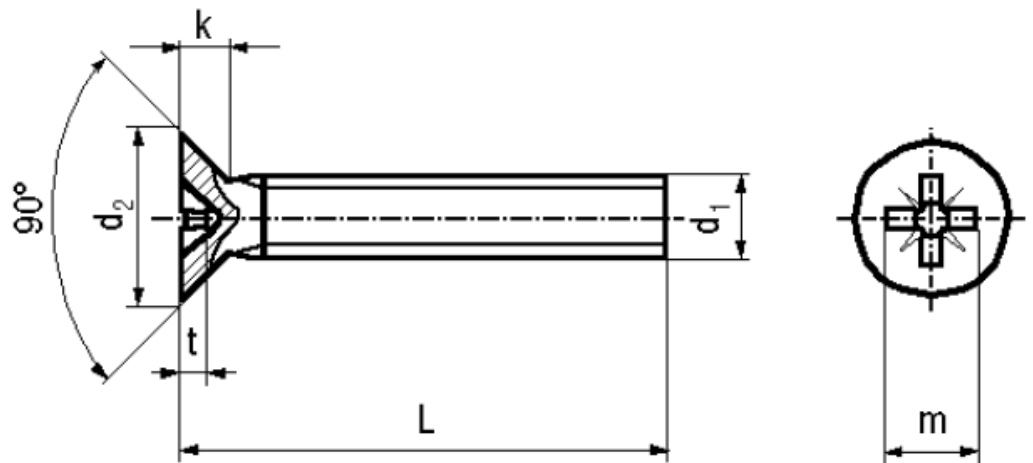

## BN 3333

Cross recessed flat countersunk  
head screws  
Pozidriv Z

DIN 965 A  
~ISO 7046  
~UNI 7688

Material	<b>Steel</b>	Quality	<b>4.8</b>
Surface	<b>zinc plated blue</b>	Tensile strength	<b>400 N/mm<sup>2</sup></b>

### Article No. - 1536907

d <sub>1</sub>	M2,5
L	10
d <sub>2</sub> max.	4,7
k max.	1,5
Pozidriv	1
m~	2,5
t min.	1,22
t max.	1,47

DIN 965 A: Standard withdrawn

DIN 965 A Phillips cross recess (Type H) see BN 388, BN 8167.

All lengths fully threaded.