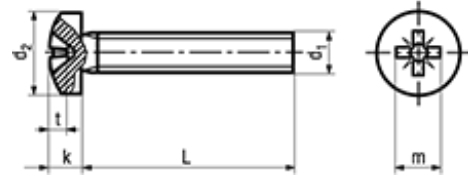

DIN 7985 A

~ISO 7045

4.8

Standard withdrawn

BN 3334

Pozi pan head machine screws

form Z

Steel 4.8

zinc plated blue

- ~UNI 7687
- ~CSN 021147

i All lengths fully threaded

Article#	d ₁	d ₂ max.	k max.		m~	t min.	t max.	L
2096765	M2	4	1,72	1	2,4	1,1	1,35	3
1538438								4
1538446								5
1538454								6
1538462								8
1538470								10
1538489								12
3169928								16
2096773								20
2096781	M2,5	5	2,12	1	2,6	1,27	1,52	3
1538497								4
1538500								5
1538519								6
1538527								8
1538535								10
1538543								12
1538551								16
2096803								20
2096811								25
2096838								30
3056367	M3	6	2,52	1	3	1,68	1,93	3
1538578								4
1538586								5
1538594								6

Article#	d ₁	d ₂ max.	k max.		m~	t min.	t max.	L
1538608	M3	6	2,52	1	3	1,68	1,93	8
1538616								10
1538624								12
1538632								(14)
1538640								16
5402876								(18)
1538659								20
1538667								25
1538675								30
1538683								35
1538691								40
2096846								45
2096854								50
2096862								60
3056368	M4	8	3,25	2	4,3	1,9	2,36	4
1538705								5
1538713								6
1538721								8
1538748								10
1538756								12
1538764								(14)
1538772								16
5402872								(18)
1538780								20
5402873								(22)
1538799								25
1538802								30
1538810								35
1538829								40
3092560								45
2096870								50
2096889								60
2096897								70
2096900								80
2096919								100
3056369	M5	10	3,95	2	5	2,64	3,1	5
1538837								6
1538845								8
1538853								10
1538861								12
1538888								(14)