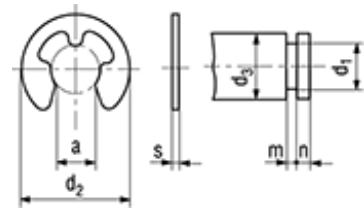

**Benzing**

BS

**BN 813**

**Circlips for shafts**

special dimensions

Spring steel

black

Article#	d <sub>1</sub> h11	d <sub>2</sub> fitted	a ± IT 10 not fitted	d <sub>3</sub> min.	d <sub>3</sub> max.	m min.	n min.	s
1285246	0,8	4	0,58	1	1,6	0,24	0,4	0,2
1285254	1	2,2	0,78	1,2	1,6	0,34	0,6	0,3
1285270	1,32	4	1,12	1,6	2,5	0,29	0,7	0,25
1285289	1,6	3,6	1,3	2	2,5	0,54	0,8	0,5
1285297	1,7	4	1,34	2	2,5	0,44	0,8	0,4
1285300	2	4,5	1,64	2,5	3	0,54	1	0,5
1285319	2,2	4,7	1,95	3	4	0,44	0,8	0,4
1285327	2,41	6	2,11	3	4	0,44	0,8	0,4
1285335	2,79	6,5	2,29	3,5	4	0,44	0,8	0,4
1285343	2,8a	5	2,13	3,5	4	0,34	0,8	0,3
1285351	2,8b	6	2,13	3,5	4	0,64	1	0,6
1285378	2,95	7,3	2,52	3,5	4	0,64	1	0,6
1285386	3	5,5	2,4	3,5	4	0,54	1	0,5
1285394	3,17	9,6	2,6	4	6,5	0,64	1,5	0,6
1285408	3,22	8	2,72	4	5,5	0,44	0,8	0,4
1285416	3,5	7	2,74	4	5	0,44	0,8	0,4
1285424	3,73	8,75	3,23	4	6	0,64	1	0,6
1285432	4a	15	3,2	5	7	0,74	1,2	0,7
1285459	4,77	11,3	4,12	6	8	0,64	1	0,6
1285467	4,8	7,9	4,11	5,5	6,5	0,54	1	0,5
1285475	5	8,5	3,83	6	8	0,74	1,2	0,7
1285491	5,5	11,2	4,7	6,5	8	0,64	1,2	0,6
1285505	6,35	12,9	5,44	7	9	0,74	1,5	0,7
1285521	9a	26	7,28	10	14	1,85	3,5	1,8

Article#	d <sub>1</sub> h11	d <sub>2</sub> fitted	a ± IT 10 not fitted	d <sub>3</sub> min.	d <sub>3</sub> max.	m min.	n min.	s
1285548	9b	19,4	7,7	10	15	1,15	2	1,1