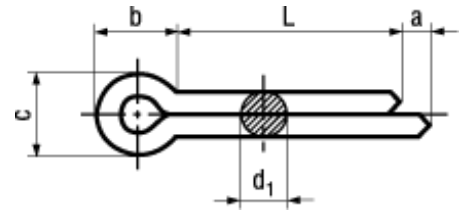

DIN 94

ISO 1234

Standard withdrawn

BN 912

Split pins

(Cotter pins)

Steel

zinc plated blue

- ~UNI 1336
- ~ČSN 021781

Article#	d ₁	d ₁ min.	d ₁ max.	c min.	c max.	a max.	b~	L
1363557	1	0,8	0,9	1,6	1,8	1,6	3	6
1363565								8
1363573								10
1363581								12
1363603								16
1363638								20
1363646								25
1363654								32
1363662								36
1415344	1,2	0,9	1	1,7	2	2,5	3	8
1415352								10
1415360								12
1415379								16
1415395								20
1415417								25
1415441	1,6	1,3	1,4	2,4	2,8	2,5	3,2	6
1363670								8
1363689								10
1363697								12
8151555								14
1363700								16
1363727								20
1363743								25
1363751								32
1363778								36
1363786								40

Article#	d ₁	d ₁ min.	d ₁ max.	c min.	c max.	a max.	b~	L
1415468	2	1,7	1,8	3,2	3,6	2,5	4	6
1363794								10
1363808								12
8045054								14
1363816								16
1363824								18
1363832								20
1415484								22
1363840								25
1415492								28
1363859								32
1363867								36
1363875								40
1363883								45
1363905	2,5	2,1	2,3	4	4,6	2,5	5	10
1363913								12
8045062								14
1363921								16
1363948								18
1363956								20
1437852								22
1363964								25
1437860								28
1363972								32
1363980								36
1363999								40
1364006								45
1364014								50
1364022	3,2	2,7	2,9	5,1	5,8	3,2	6,4	10
1364030								12
1364049								16
1364057								18
1364065								20
1437887								22
1364073								25
1437895								28
1364081								32
1364103								36
1364111								40
1364138								45
1364146								50