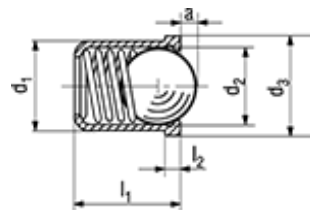

EH 22080.

<b>BN 13376</b>
<b>Spring plungers</b>
smooth surface, with collar
Stainless steel
<ul style="list-style-type: none"> <li>• Ball hardened</li> </ul>

Article#	d <sub>1</sub>	d <sub>2</sub>	d <sub>3</sub>	l <sub>1</sub>	l <sub>2</sub>	a	F <sub>1</sub> ~N	F <sub>2</sub> ~N	Code
1550748	4	3	4,6	5	0,9	1	2,5	6	22080.0004
1550756	5		5,6	6	0,9	1,4		6,5	22080.0005
1550764	6		6,5	7	1	1,8	5,5	11,5	22080.0006
1550772	8	6,5	8,5	9	1,1	2,4	7	12,5	22080.0008

[CR-05FL7--150R](#) [CR-05FL7--698K](#) [899-2-KT46](#) [899-5-KT46](#) [CR-0AFL4--332K](#) [CR-12FP4--260R](#) [CRCW04021100FRT7](#)  
[CRCW04021961FRT7](#) [5800-0090](#) [CRCW04024021FRT7](#) [CRCW040254R9FRT7](#) [CRCW0603102JRT5](#) [59065-5](#) [00-8273-RDPP](#) [00-8729-](#)  
[WHPP](#) [593033](#) [593058](#) [593072](#) [593564100](#) [593575](#) [593591](#) [593593](#) [011349-000](#) [LTLA506SBLAMNBL](#) [CRCW08052740FRT1](#) [LUC-](#)  
[012S070DSM](#) [LUC-018S070DSP](#) [599-2021-3-NME](#) [599-JJ-2021-03](#) [00-5080-YWPP](#) [5E4750/01-20R0-T/R](#) [LW1A-L1-GL](#) [LW1A-P1-GD](#)  
[LW1L-A1C10V-GL](#) [LW1L-M1C70-A](#) [0202-0173](#) [00-9089-RDPP](#) [00-9300-RDPP](#) [CRCW2010331JR02](#) [01-1003W-8/32-10](#) [601-GP-08-](#)  
[KT39](#) [601-JJ-06](#) [601-SPB](#) [601YSY](#) [602-JJ-03](#) [602SPB](#) [602Z](#) [603-JJ-07-FP](#) [603-JJY-04](#) [604J](#)