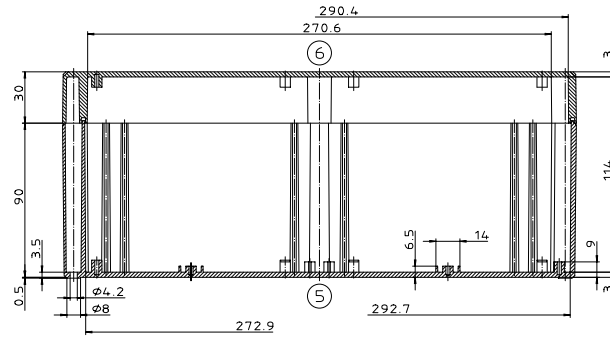

Ausführung EM/ET 247 F

X-ON Electronics

Largest Supplier of Electrical and Electronic Components

Click to view similar products for [Enclosures, Boxes, & Cases](#) category:

Click to view products by [Bopla](#) manufacturer:

Other Similar products are found below :

[CR-425 PAINTED](#) [585-R-WH-PK](#) [M-10-PLATED](#) [60221-01](#) [60566-01-000](#) [HPL-9VB BATT DOOR](#) [M-16-LID-PLATED](#) [M18-PLTD](#) [M-21-LID-PLATED](#) [M-21-PLATED](#) [M-23-PLATED](#) [CU-281-MB](#) [6711GSKT](#) [71884-29-028](#) [LH45-100 Black](#) [7200B](#) [72868-510-000](#) [CNS-0000 Black](#) [72883-510-000](#) [CNS-0101 Black](#) [72906-510-000](#) [CNS-0407 Black](#) [73091-510-000](#) [CNM-0000-BLACK Kit](#) [73092-510-000](#) [CNM-0101 Black](#) [73108-510-000](#) [CNL-0303 Black](#) [73395-510-039](#) [CNS-0006 Bone](#) [74257-510-000](#) [CNL-0004](#) [MDC-1183-PLAIN-ALUM](#) [MDC-1183-PTD](#) [MDC-13104-PLAIN-ALUM](#) [MDC-211 - PAINTED IVORY/BEIGE](#) [MDC-321-PTD](#) [MDC-432-PLAIN-ALUM](#) [MDC-973-PTD](#) [76](#) [77153-01-028](#) [FLX6030](#) [83535-01-508](#) [PS-11296-G](#) [PS-11298-B](#) [116-508](#) [120-407](#) [120-412](#) [120-909](#) [120-455](#) [R272-100-000](#) [120-910](#) [R501-001-010](#) [R508-080-000](#) [R508-160-000](#) [R530-120-000](#) [R530-122-000](#) [R530-200-000](#) [R531-160-000](#) [R531-200-000](#) [R582-080-100](#)