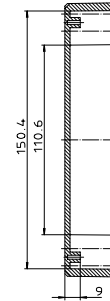

Ausführung EM/ET 247 F

X-ON Electronics

Largest Supplier of Electrical and Electronic Components

Click to view similar products for [Enclosures, Boxes, & Cases](#) category:

Click to view products by [Bopla](#) manufacturer:

Other Similar products are found below :

[CR-425 PAINTED](#) [585-R-WH-PK](#) [M-10-PLATED](#) [60221-01](#) [60566-01-000](#) [HPL-9VB BATT DOOR](#) [M-16-LID-PLATED](#) [M18-PLTD](#) [M-21-LID-PLATED](#) [M-21-PLATED](#) [M-23-PLATED](#) [CU-281-MB](#) [6711GSKT](#) [71884-29-028](#) [LH45-100 Black](#) [7200B](#) [72868-510-000](#) [CNS-0000 Black](#) [72883-510-000](#) [CNS-0101 Black](#) [72906-510-000](#) [CNS-0407 Black](#) [73091-510-000](#) [CNM-0000-BLACK Kit](#) [73092-510-000](#) [CNM-0101 Black](#) [73108-510-000](#) [CNL-0303 Black](#) [73395-510-039](#) [CNS-0006 Bone](#) [74257-510-000](#) [CNL-0004](#) [MDC-1183-PLAIN-ALUM](#) [MDC-1183-PTD](#) [MDC-13104-PLAIN-ALUM](#) [MDC-211 - PAINTED IVORY/BEIGE](#) [MDC-321-PTD](#) [MDC-432-PLAIN-ALUM](#) [MDC-973-PTD](#) [76](#) [77153-01-028](#) [FLX6030](#) [83535-01-508](#) [PS-11296-G](#) [PS-11298-B](#) [116-508](#) [120-407](#) [120-412](#) [120-909](#) [120-455](#) [R272-100-000](#) [120-910](#) [R501-001-010](#) [R508-080-000](#) [R508-160-000](#) [R530-120-000](#) [R530-122-000](#) [R530-200-000](#) [R531-160-000](#) [R531-200-000](#) [R582-080-100](#)