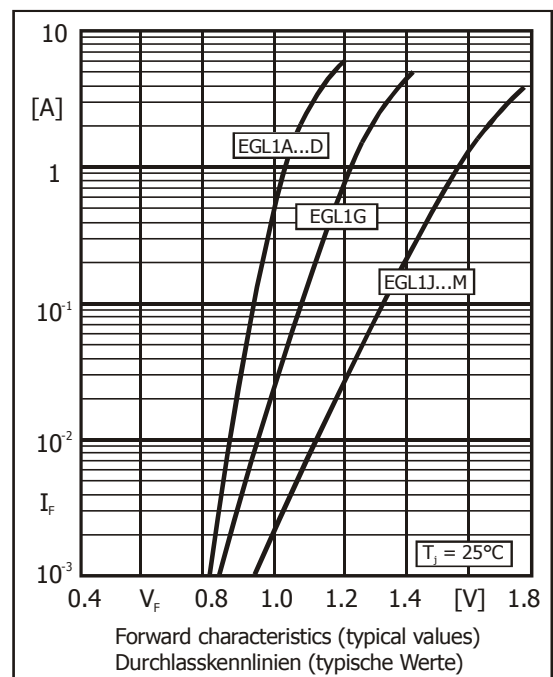

Characteristics
Kennwerte

Type Typ	Reverse recovery time Sperrverzugszeit	Forward voltage Durchlass-Spannung		
	$T_j = 25^\circ\text{C}$	t_{rr} [ns] ¹⁾	V_F [V]	at / bei I_F [A]
EGL1A ... EGL1D	< 50	< 1.25	1	
EGL1G	< 50	< 1.35	1	
EGL1J ... EGL1M	< 75	< 1.8	1	

Leakage current Sperrstrom	$T_j = 25^\circ\text{C}$	$V_R = V_{RRM}$	I_R	< 5 μA
	$T_j = 125^\circ\text{C}$	$V_R = V_{RRM}$	I_R	< 50 μA
Typical junction capacitance Typische Sperrschichtkapazität		$V_R = 4\text{ V}$	C_j	4 pF
Thermal resistance junction to ambient air Wärmewiderstand Sperrschicht – umgebende Luft			R_{thA}	< 75 K/W ²⁾
Thermal resistance junction to terminal Wärmewiderstand Sperrschicht – Anschluss			R_{thT}	< 40 K/W

Disclaimer: See data book page 2 or [website](#)
Haftungsausschluss: Siehe Datenbuch Seite 2 oder [Internet](#)

- $I_F = 0.5\text{ A}$ through/über $I_R = 1\text{ A}$ to/auf $I_R = 0.25\text{ A}$
- Mounted on P.C. board with 25 mm² copper pads at each terminal
 Montage auf Leiterplatte mit 25 mm² Kupferbelag (Löt-pad) an jedem Anschluss