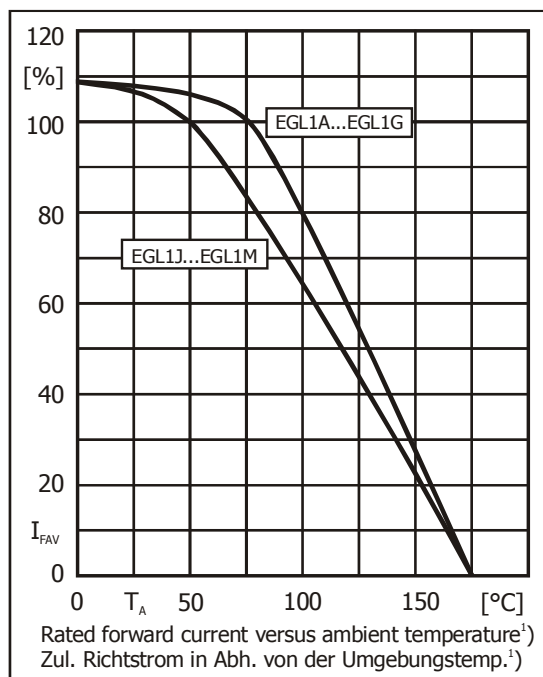

Characteristics
Kennwerte

Type Typ	Reverse recovery time Sperrverzugszeit	Forward voltage Durchlass-Spannung		
	$T_j = 25^\circ\text{C}$	t_{rr} [ns] ¹⁾	V_F [V]	at / bei I_F [A]
EGL1A ... EGL1D	< 50	< 1.25	1	
EGL1G	< 50	< 1.35	1	
EGL1J ... EGL1M	< 75	< 1.8	1	

Leakage current Sperrstrom	$T_j = 25^\circ\text{C}$	$V_R = V_{RRM}$	I_R	< 5 μA
	$T_j = 125^\circ\text{C}$	$V_R = V_{RRM}$	I_R	< 50 μA
Typical junction capacitance Typische Sperrschichtkapazität		$V_R = 4\text{ V}$	C_j	4 pF
Thermal resistance junction to ambient air Wärmewiderstand Sperrschicht – umgebende Luft			R_{thA}	< 75 K/W ²⁾
Thermal resistance junction to terminal Wärmewiderstand Sperrschicht – Anschluss			R_{thT}	< 40 K/W