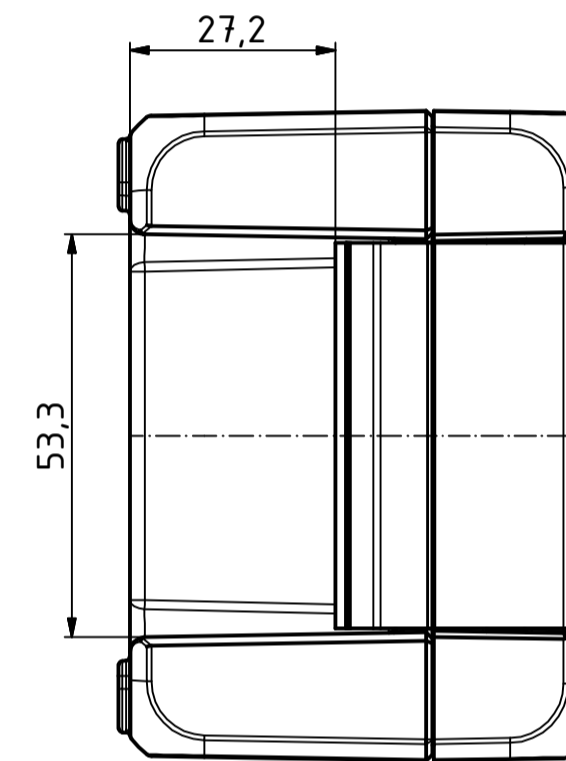

B-B (1 : 1)

A-A (1 : 1)

Maßstab/ Scale:	1:1	
Zeichnungs-Nr. / Drawing-No.:	1K 5420.031.01	
Artikel / Article:	Bocube Aluminium BA 100806-...	
	Katalogzg./Catalogue draw.	
A.Nr./ Alt.No.:		
Datum/ Date:		
DISK:	2403707.idw	
Datum/Date:	25.09.2014	FW