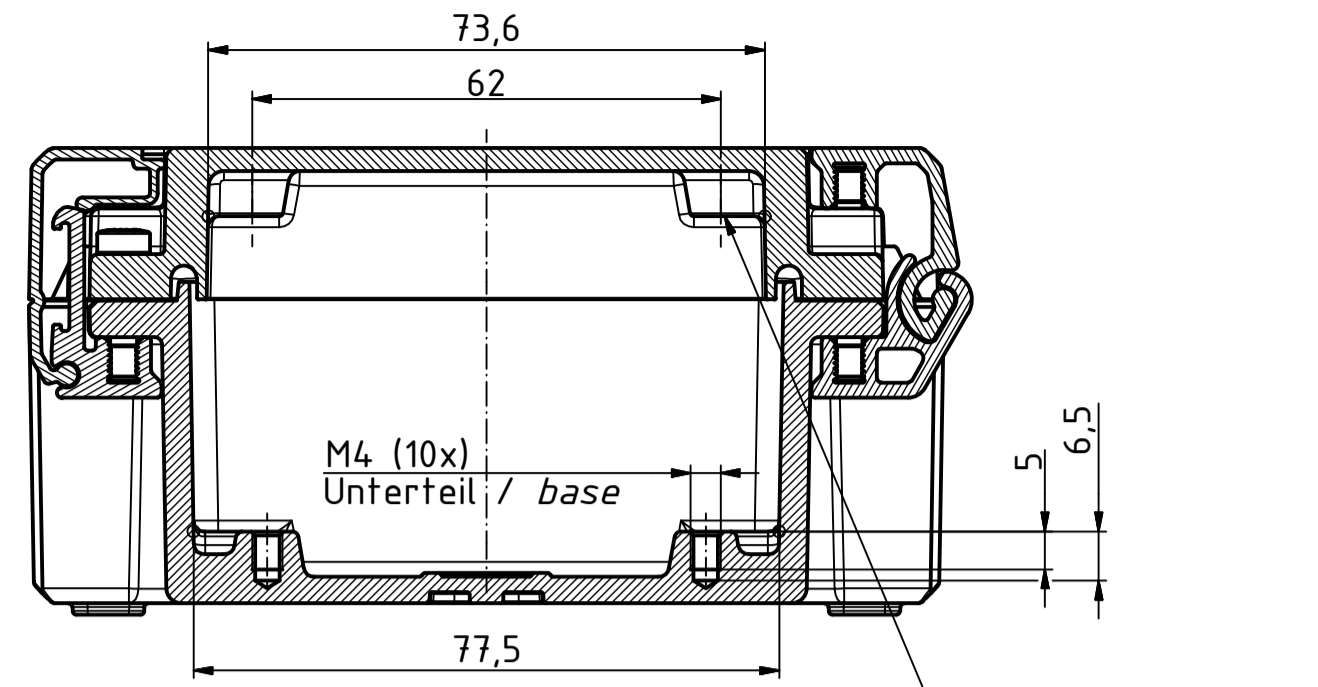

B-B (1 : 1)

A-A (1 : 1)

Maßstab/ Scale:	1:1	
Zeichnungs-Nr. / Drawing-No.:	1K 5420.031.01	
Artikel / Article:	Bocube Aluminium BA 100806-...	
	Katalogzg./Catalogue draw.	
A.Nr./ Alt.No.:		
Datum/ Date:		
DISK:	2403707.idw	
Datum/Date:	25.09.2014	FW