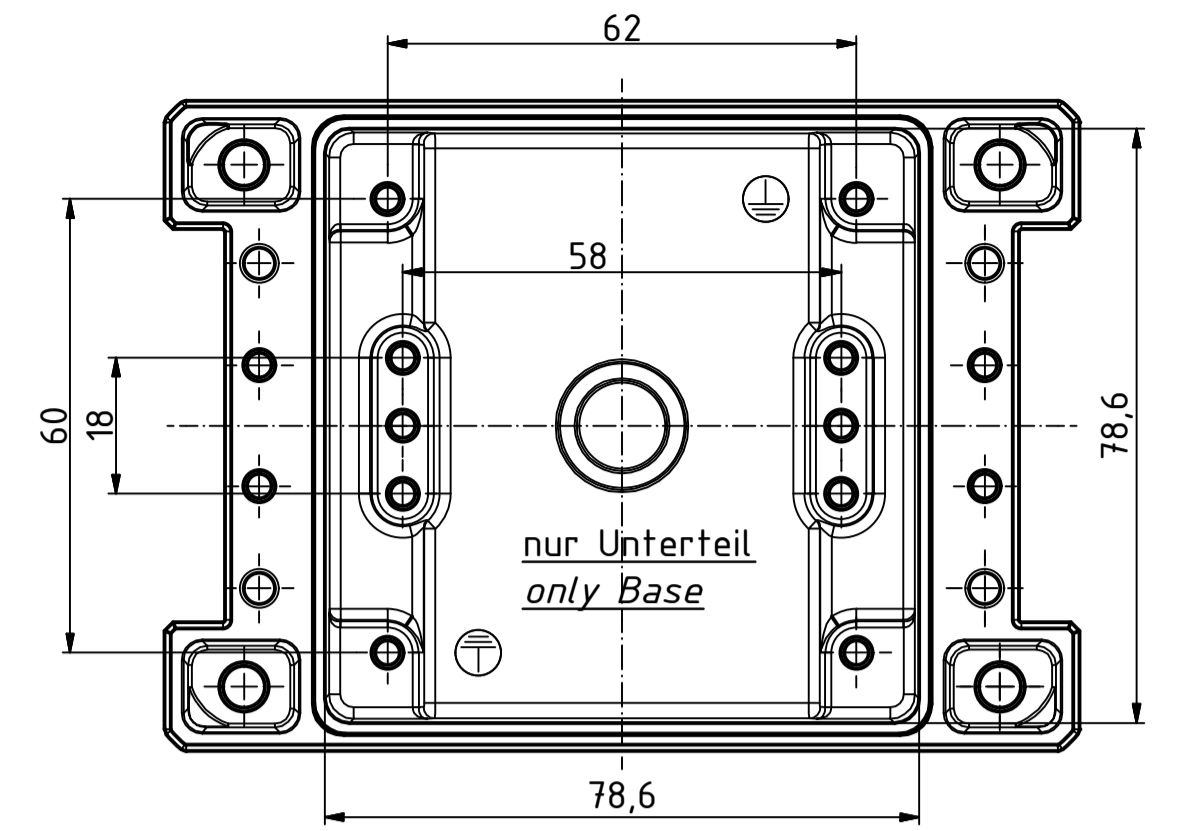

B-B (1 : 1)

A-A (1 : 1)

Maßstab/ Scale:	1:1	
Zeichnungs-Nr. / Drawing-No.:	1K 5420.031.01	
Artikel / Article:	Bocube Aluminium BA 100806-...	
	Katalogzg./Catalogue draw.	
A.Nr./ Alt.No.:		
Datum/ Date:		
DISK:	2403707.idw	
Datum/Date:	25.09.2014	FW