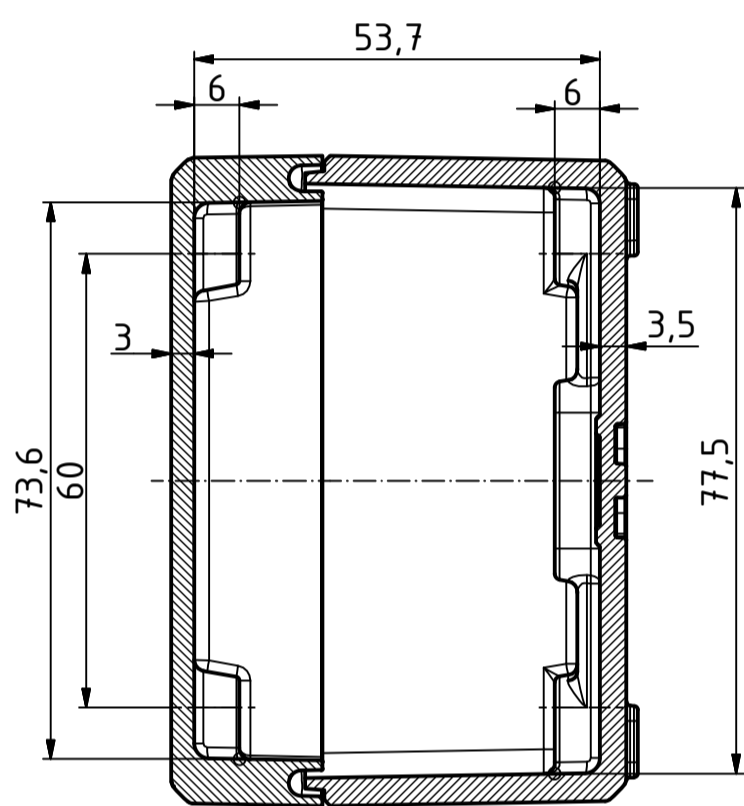

B-B (1 : 1)

A-A (1 : 1)

Maßstab/ Scale:	1:1	
Zeichnungs-Nr. / Drawing-No.:	1K 5420.031.01	
Artikel / Article:	Bocube Aluminium BA 100806-...	
	Katalogzg./Catalogue draw.	
A.Nr./ Alt.No.:		
Datum/ Date:		
DISK:	2403707.idw	
Datum/Date:	25.09.2014	FW