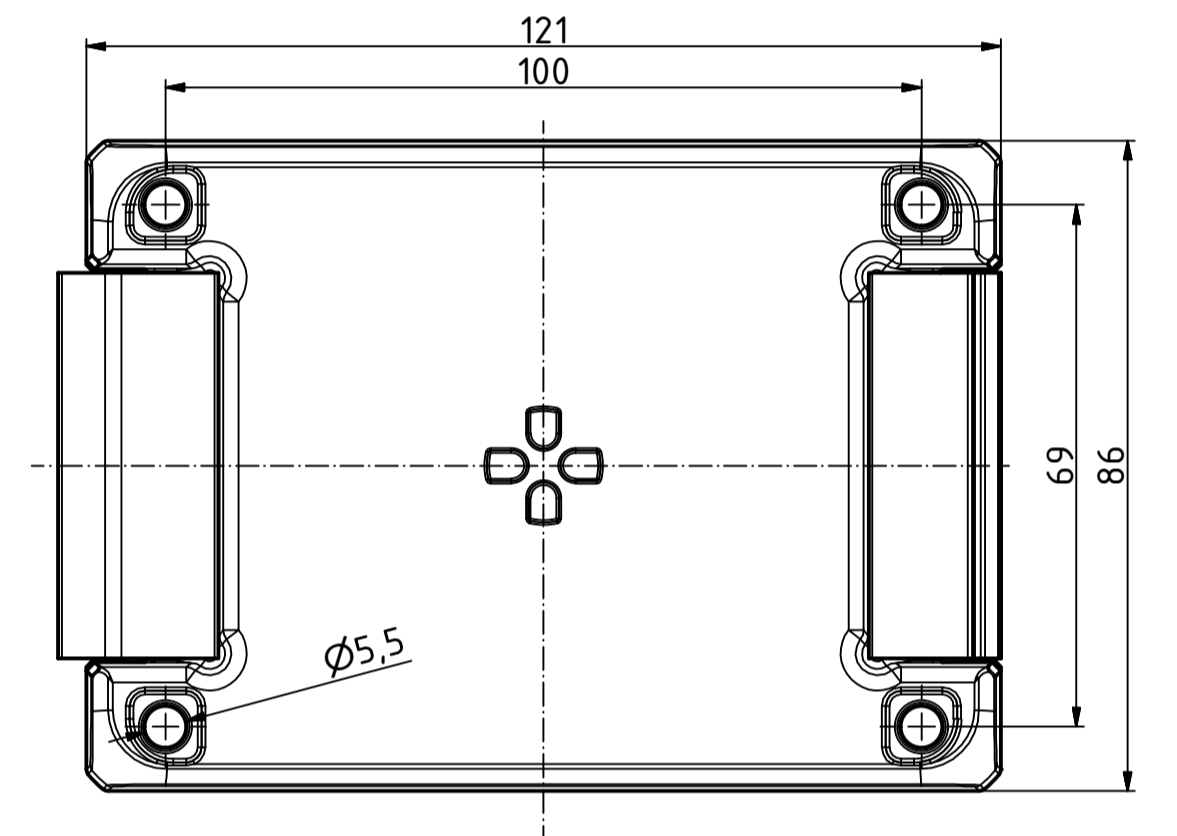

B-B (1 : 1)

A-A (1 : 1)

Maßstab/ Scale:	1:1	
Zeichnungs-Nr. / Drawing-No.:	1K 5420.031.01	
Artikel / Article:	Bocube Aluminium BA 100806-...	
	Katalogzg./Catalogue draw.	
A.Nr./ Alt.No.:		
Datum/ Date:		
DISK:	2403707.idw	
Datum/Date:	25.09.2014	FW