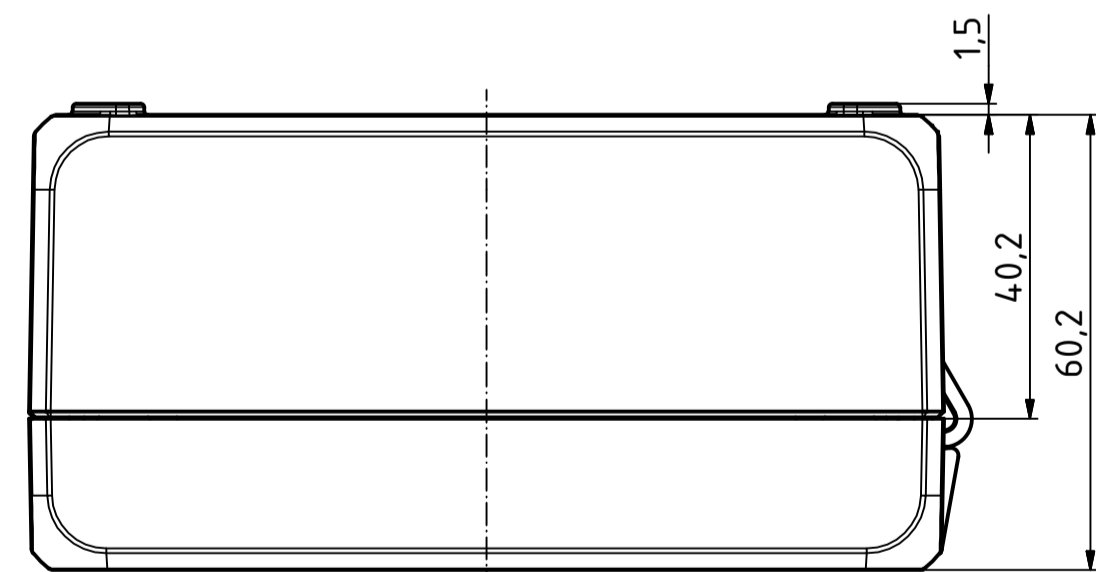

B-B (1 : 1)

A-A (1 : 1)

Maßstab/ Scale:	1:1	
Zeichnungs-Nr. / Drawing-No.:	1K 5420.031.01	
Artikel / Article:	Bocube Aluminium BA 100806-...	
	Katalogzg./Catalogue draw.	
A.Nr./ Alt.No.:		
Datum/ Date:		
DISK:	2403707.idw	
Datum/Date:	25.09.2014	FW