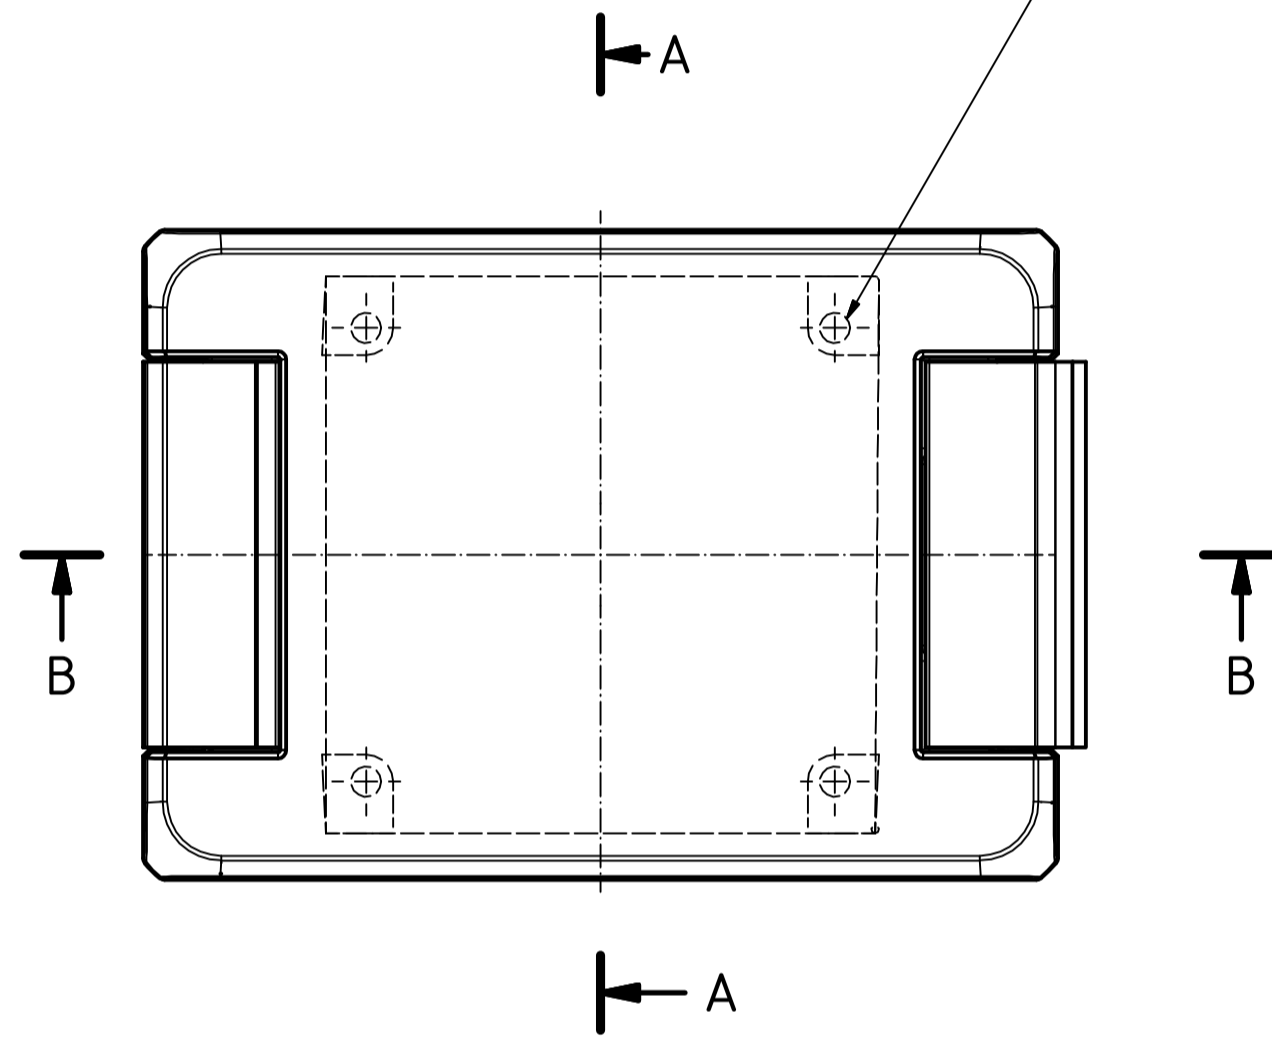

B-B (1 : 1)

A-A (1 : 1)

Maßstab/ Scale:	1:1	
Zeichnungs-Nr. / Drawing-No.:	1K 5420.031.01	
Artikel / Article:	Bocube Aluminium BA 100806-...	
	Katalogzg./Catalogue draw.	
A.Nr./ Alt.No.:		
Datum/ Date:		
DISK:	2403707.idw	
Datum/Date:	25.09.2014	FW