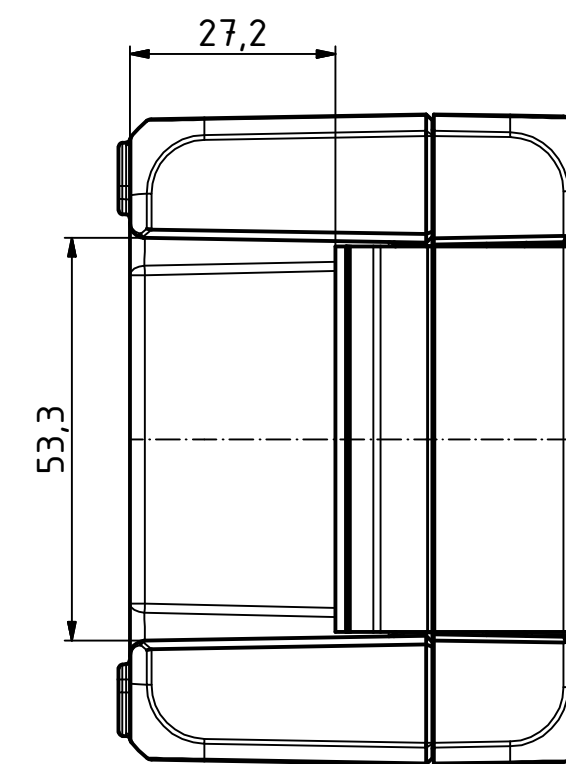

Maßstab/ Scale:	1:1
Zeichnungs-Nr. / Drawing-No.:	1K 54.20.038.01
Artikel / Article:	Bocube Aluminium BA 180806 F-...
Katalogzg./Catalogue draw.	
A.Nr./ Alt.No.:	Datum/ Date:
DISK: 24.03714.idw Datum/Date: 23.09.2014 FW	

A Phoenix Mecano Company