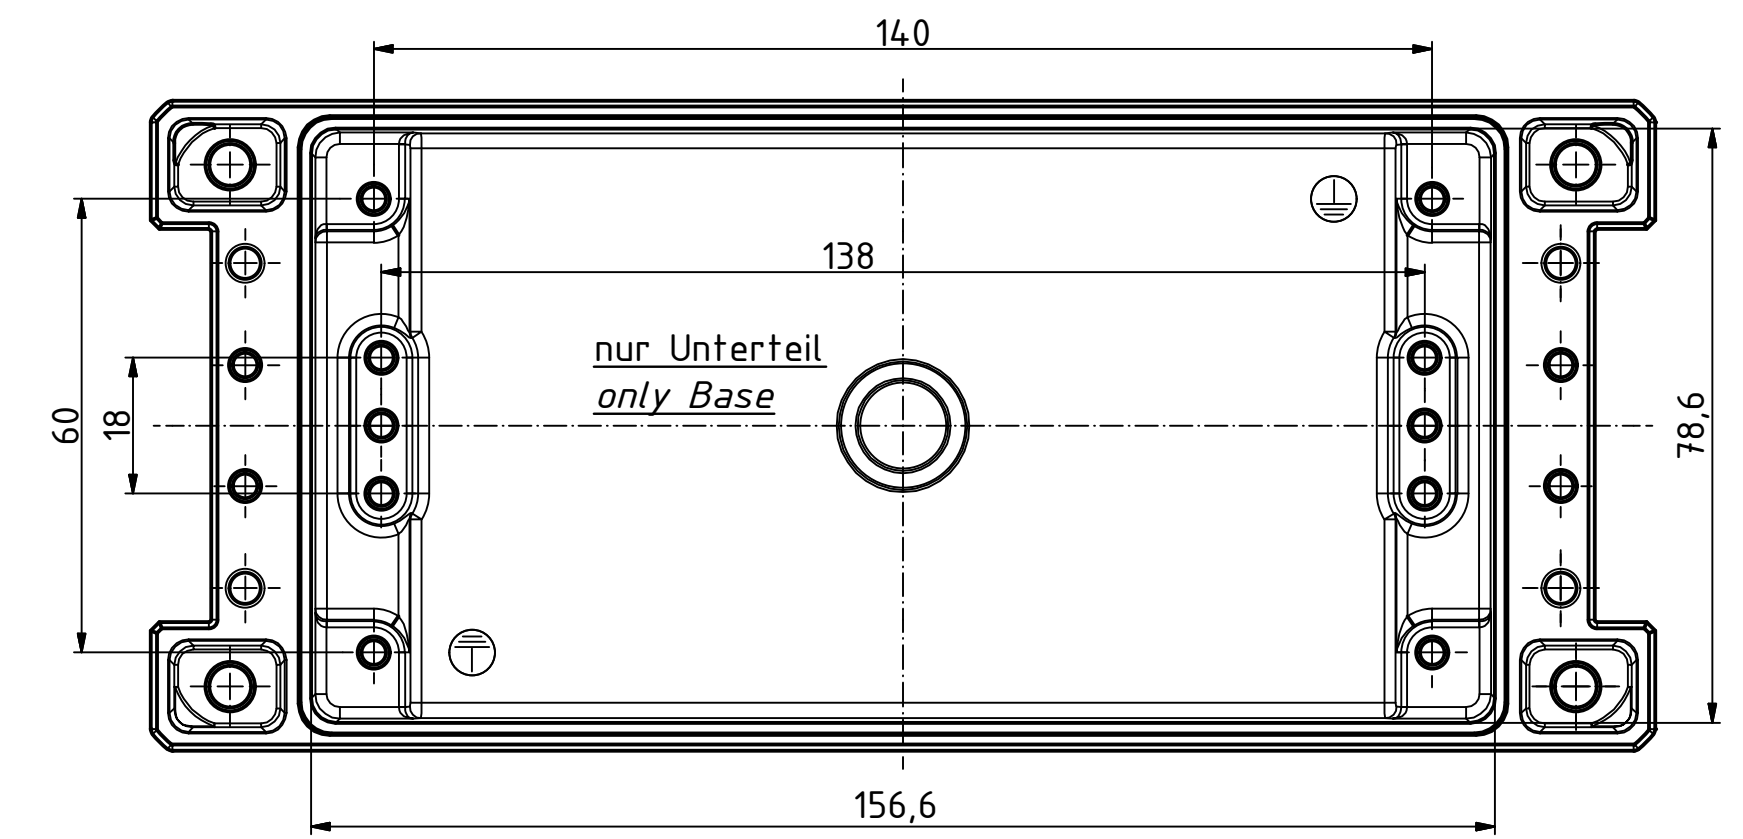

Maßstab/ Scale:	1:1
Zeichnungs-Nr. / Drawing-No.:	1K 54.20.038.01
Artikel / Article:	Bocube Aluminium BA 180806 F-...
Katalogzg./Catalogue draw.	
A.Nr./ Alt.No.:	Datum/ Date:
DISK: 24.03714.idw Datum/Date: 23.09.2014 FW	

A Phoenix Mecano Company