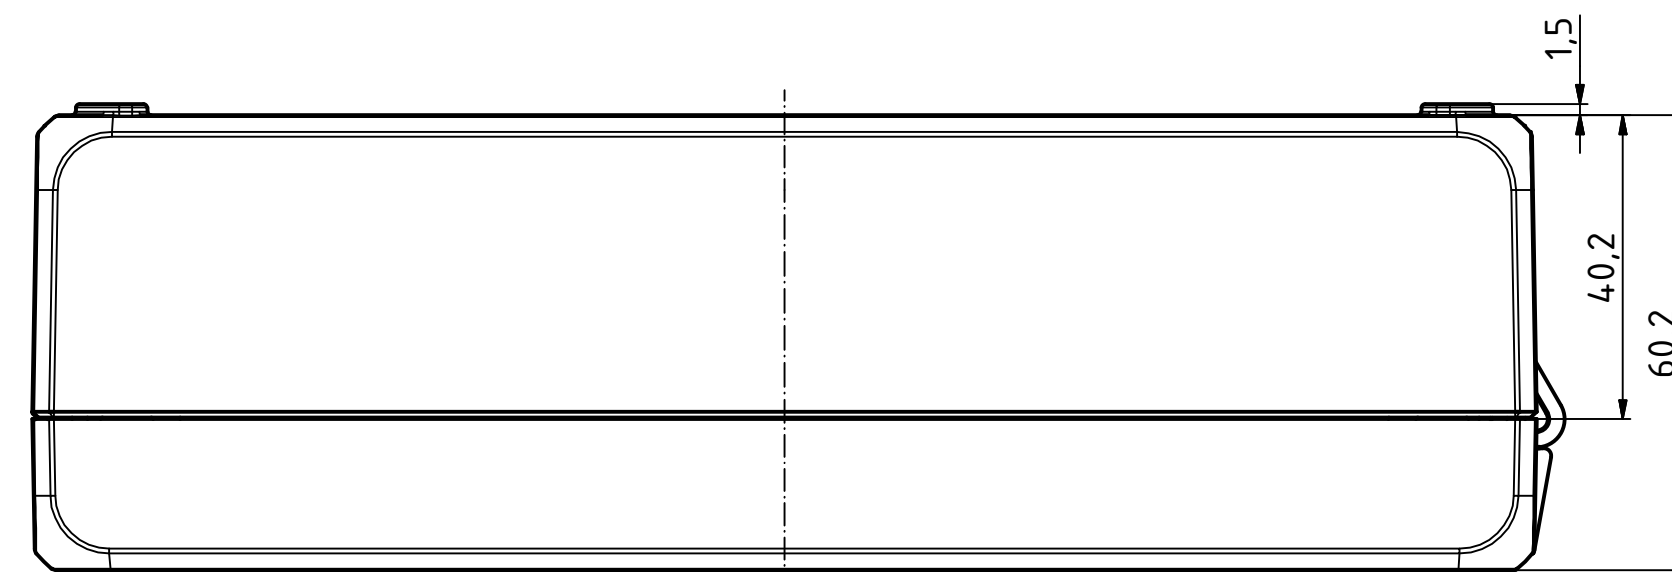

Maßstab/ Scale:	1:1
Zeichnungs-Nr. / Drawing-No.:	1K 54.20.038.01
Artikel / Article:	Bocube Aluminium BA 180806 F-...
Katalogzg./Catalogue draw.	
A.Nr./ Alt.No.:	Datum/ Date:
DISK: 24.03714.idw Datum/Date: 23.09.2014 FW	

A Phoenix Mecano Company