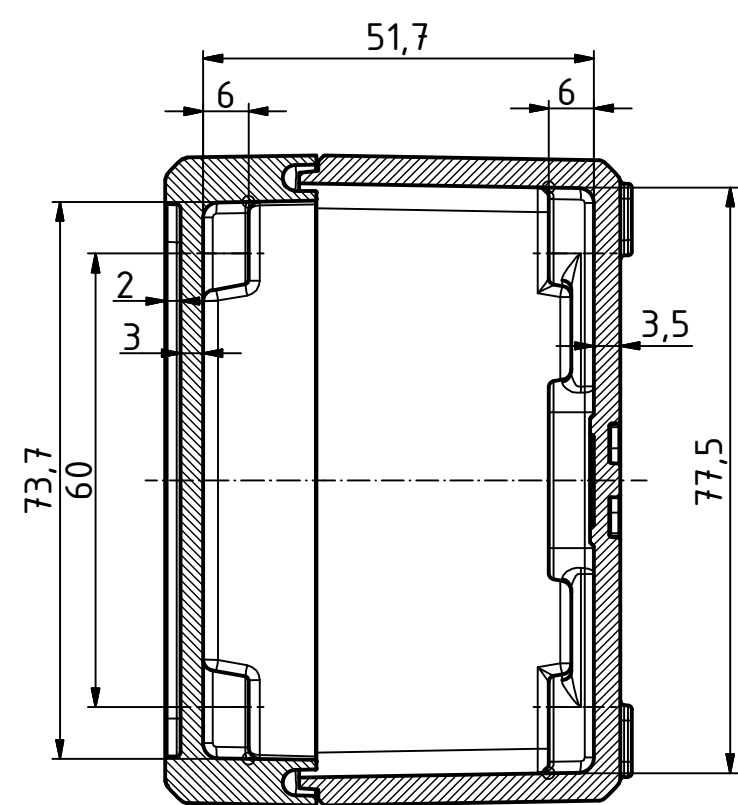

B-B (1 : 1)

A-A (1 : 1)

B

A

B

Maßstab/ Scale:	1:1
Zeichnungs-Nr. / Drawing-No.:	1K 54.20.038.01
Artikel / Article:	Bocube Aluminium BA 180806 F-...
Katalogzg./Catalogue draw.	
A.Nr./ Alt.No.:	Datum/ Date:
DISK: 24.03714.idw Datum/Date: 23.09.2014 FW	

A Phoenix Mecano Company