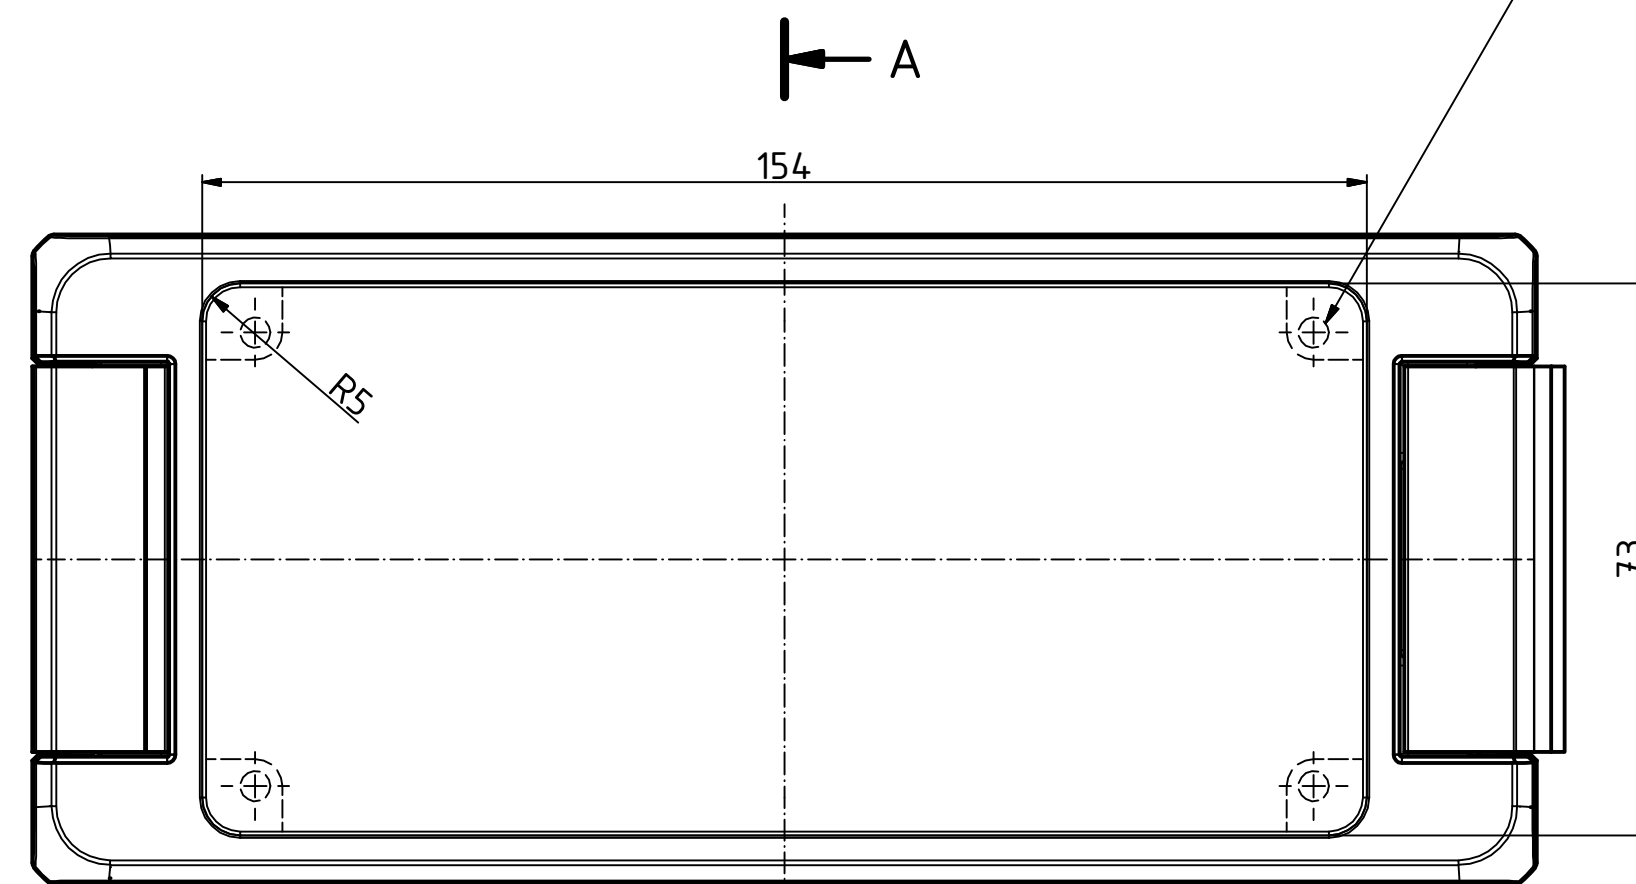

B-B (1 : 1)

A-A (1 : 1)

B

A

B

Maßstab/ Scale:	1:1
Zeichnungs-Nr. / Drawing-No.:	1K 54.20.038.01
Artikel / Article:	Bocube Aluminium BA 180806 F-...
Katalogzg./Catalogue draw.	
A.Nr./ Alt.No.:	Datum/ Date:
DISK: 24.03714.idw Datum/Date: 23.09.2014 FW	

A Phoenix Mecano Company