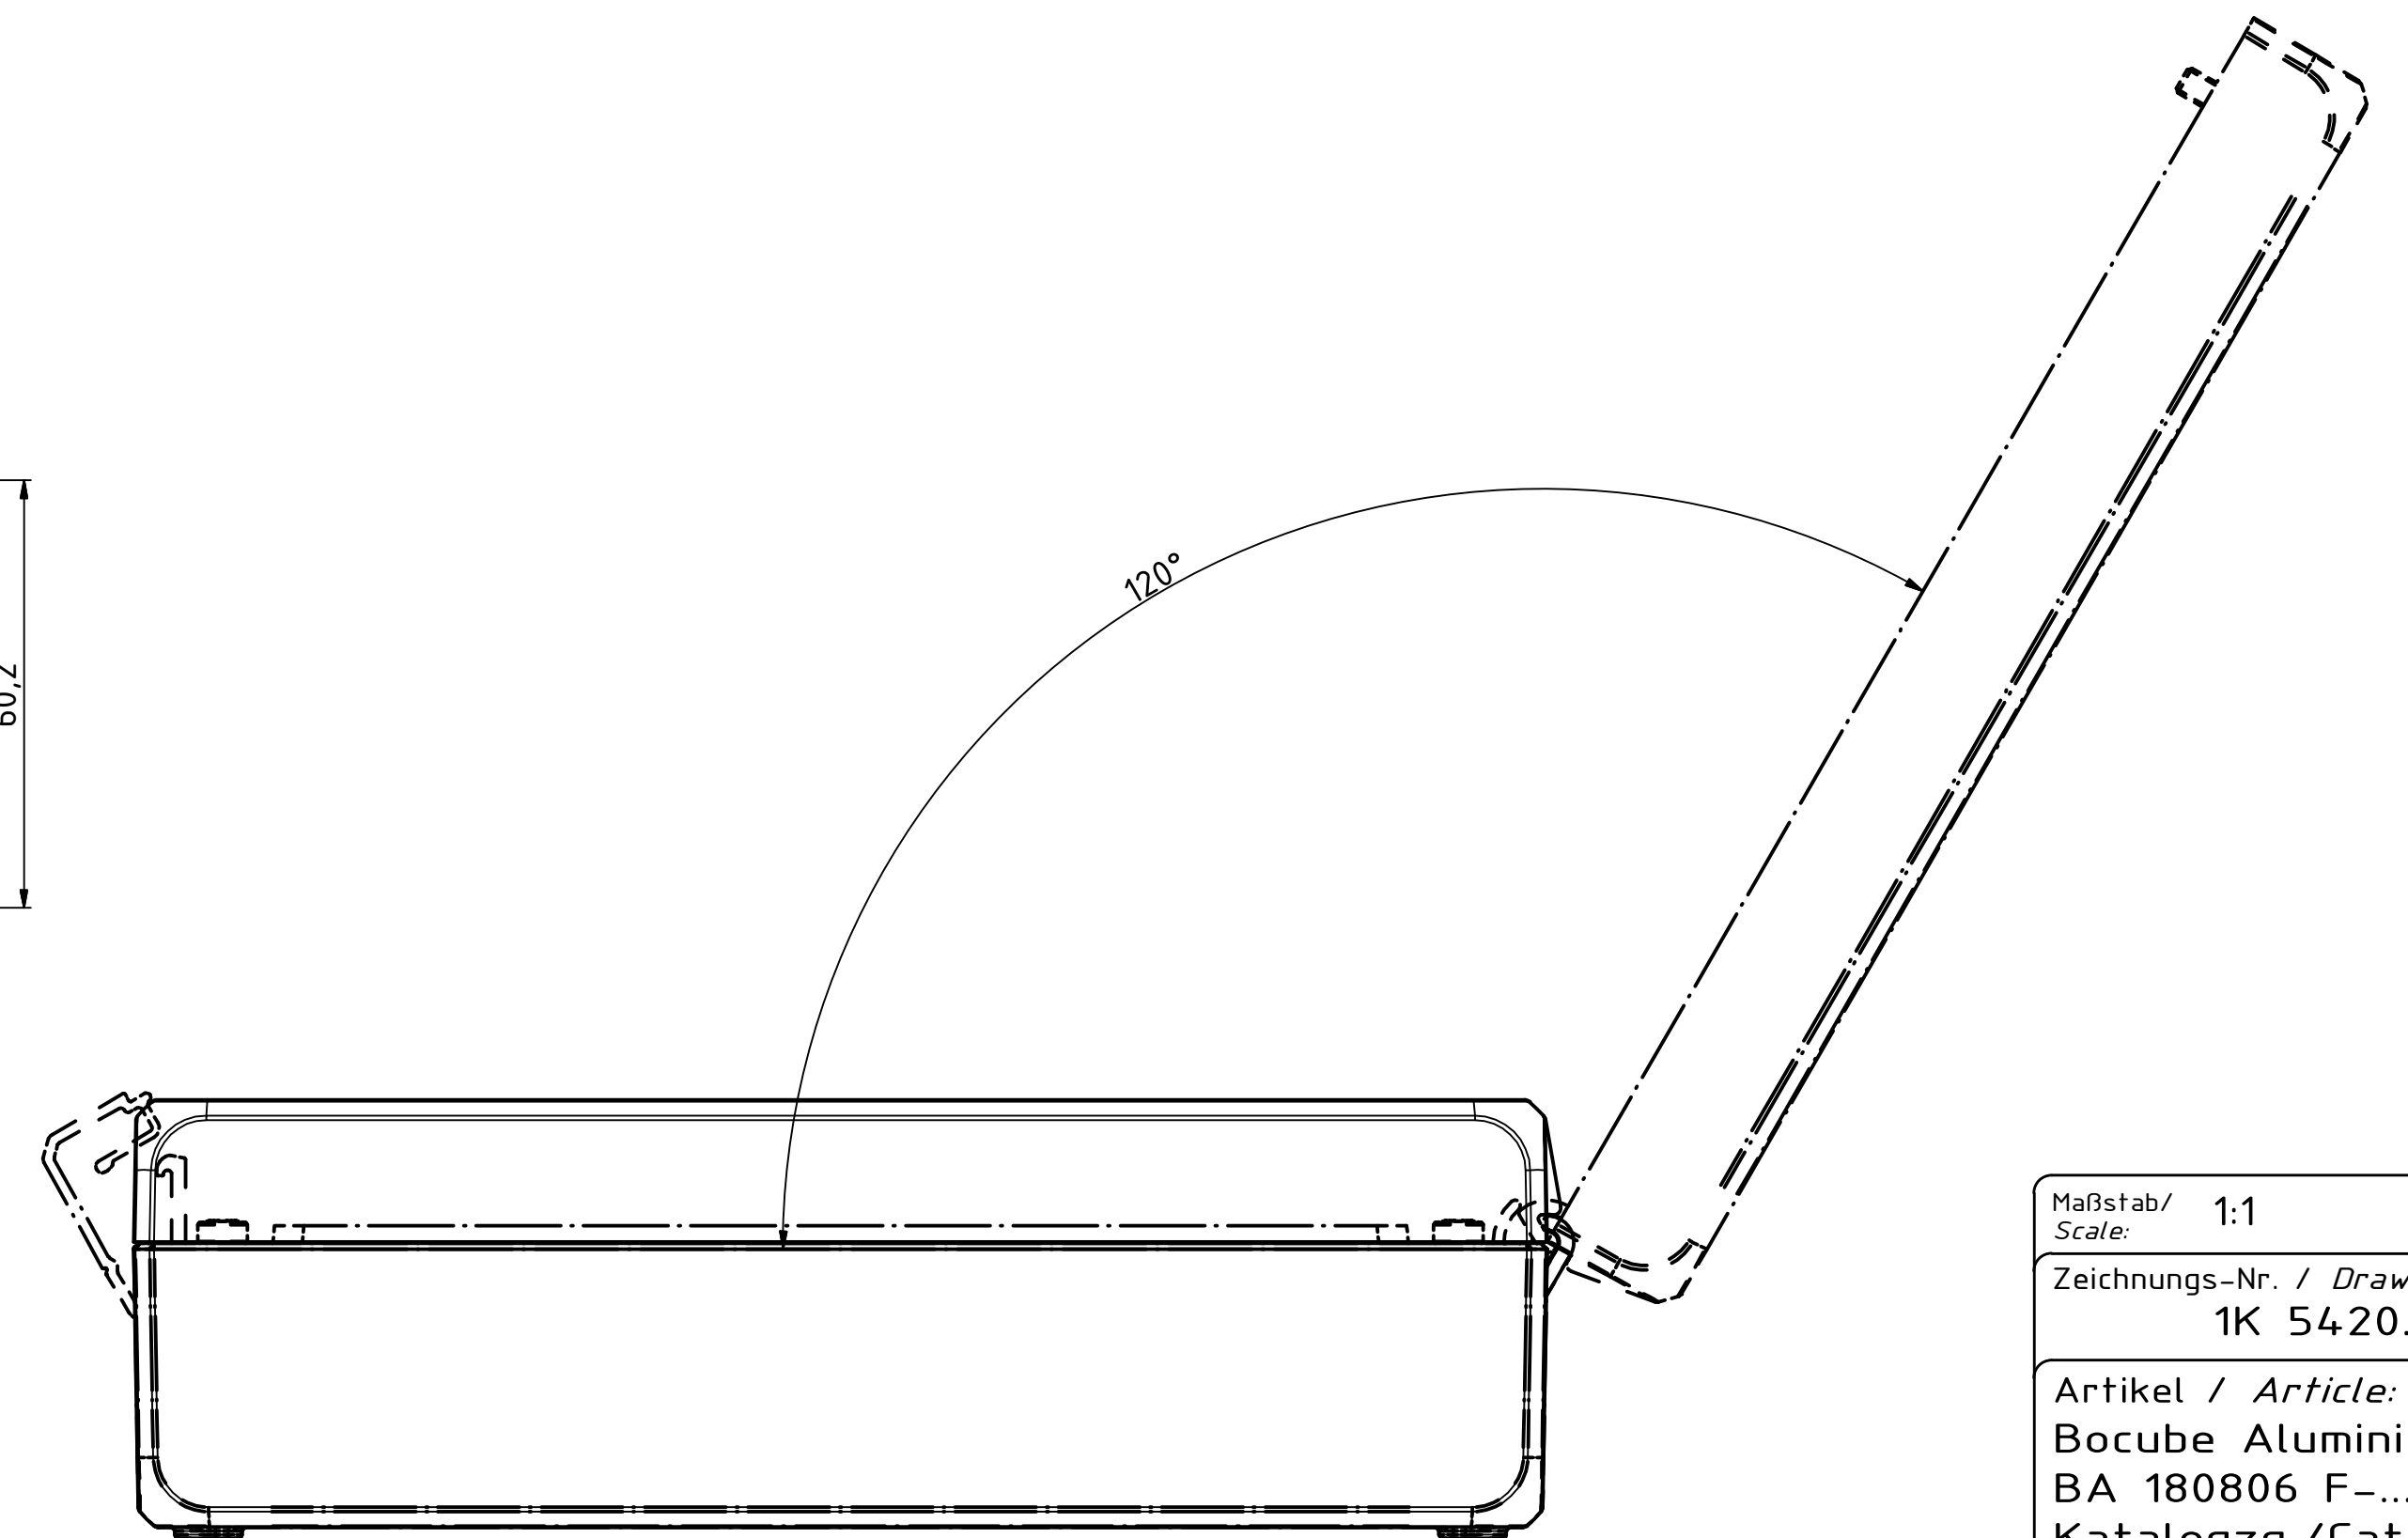

Maßstab/ Scale:	1:1
Zeichnungs-Nr. / Drawing-No.:	1K 54.20.038.01
Artikel / Article:	Bocube Aluminium BA 180806 F-...
Katalogzg./Catalogue draw.	
A.Nr./ Alt.No.:	Datum/ Date:
DISK: 24.03714.idw Datum/Date: 23.09.2014 FW	

A Phoenix Mecano Company