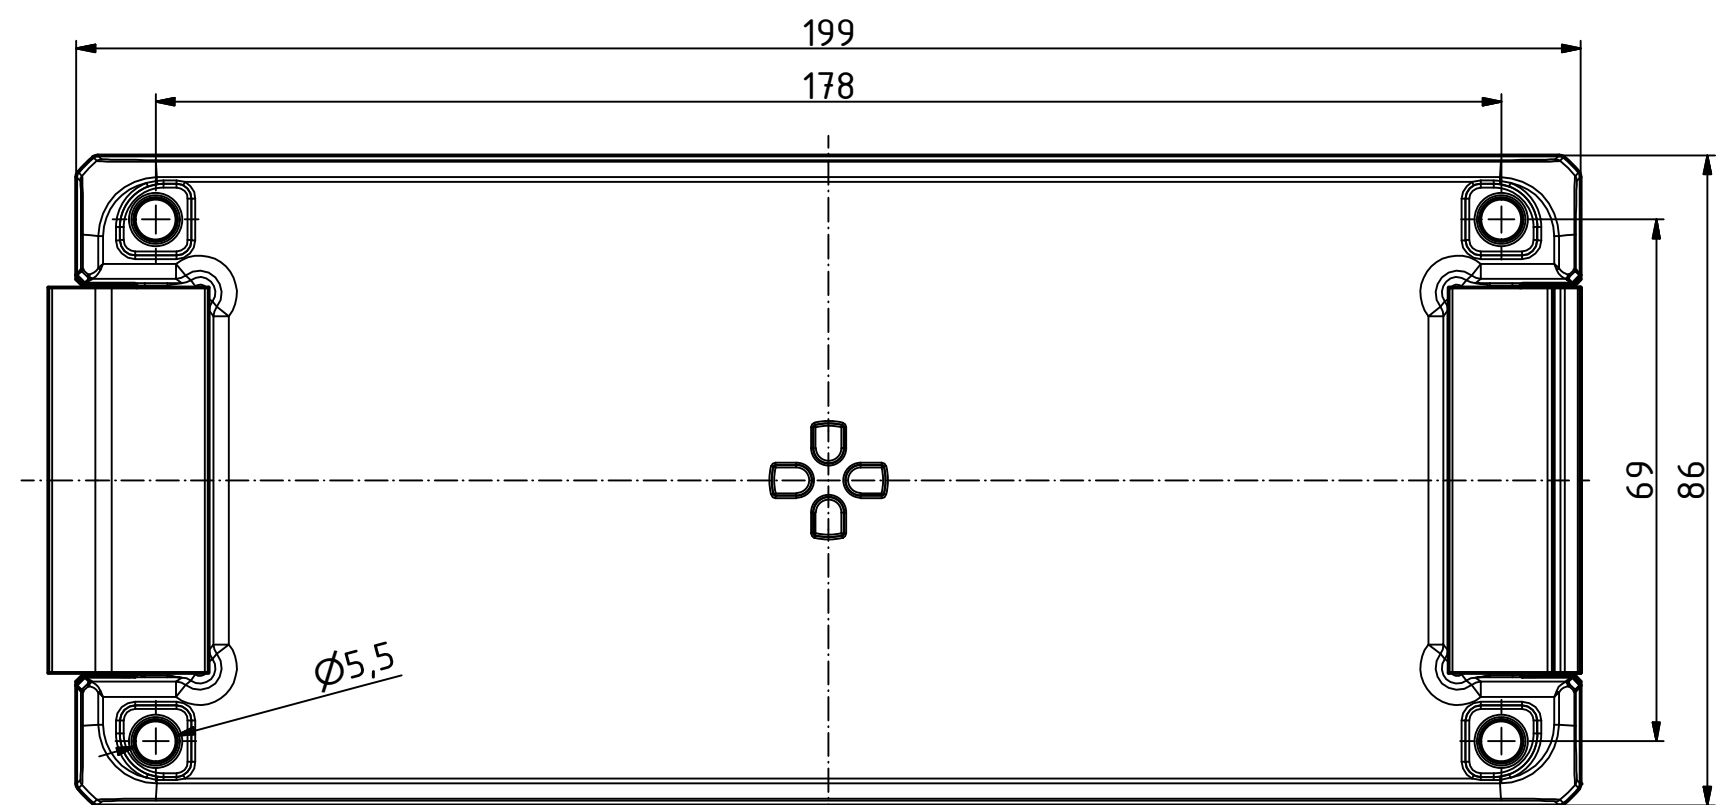

Maßstab/ Scale:	1:1
Zeichnungs-Nr. / Drawing-No.:	1K 54.20.038.01
Artikel / Article:	Bocube Aluminium BA 180806 F-...
Katalogzg./Catalogue draw.	
A.Nr./ Alt.No.:	Datum/ Date:
DISK: 24.03714.idw Datum/Date: 23.09.2014 FW	

A Phoenix Mecano Company