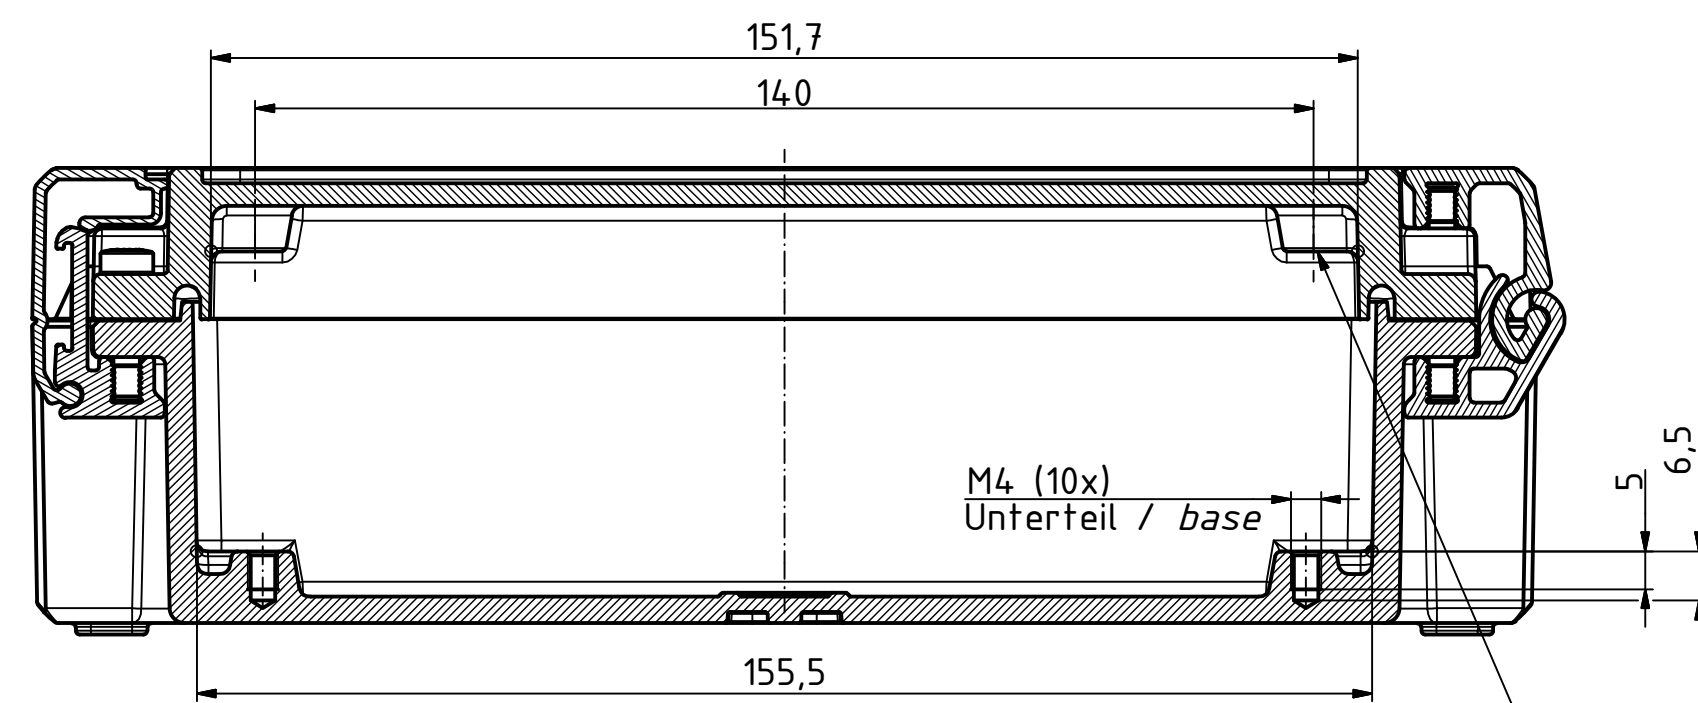

B-B (1 : 1)

A-A (1 : 1)

B

A

B

Maßstab/ Scale:	1:1
Zeichnungs-Nr. / Drawing-No.:	1K 54.20.038.01
Artikel / Article:	Bocube Aluminium BA 180806 F-...
Katalogzg./Catalogue draw.	
A.Nr./ Alt.No.:	Datum/ Date:
DISK: 24.03714.idw Datum/Date: 23.09.2014 FW	

A Phoenix Mecano Company