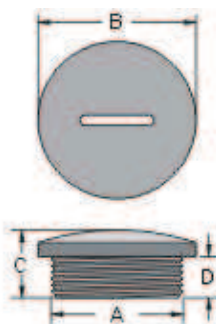

## 0716 KSS Screw Plug (Metric Thread)

- Material: UL approved Nylon66, 94V-2.
- Color: Black (Grey available).
- METRIC THREAD

Unit: mm

Item No.	External Thread	A	B	C	D	Packing
<input type="checkbox"/> MSP-12	M12x1.5	11.7	15.0	10.0	6.0	100 pcs / Bag
<input type="checkbox"/> MSP-16	M16x1.5	15.7	20.0	10.5	6.0	
<input type="checkbox"/> MSP-20	M20x1.5	19.9	24.0	10.5	6.0	
<input type="checkbox"/> MSP-25	M25x1.5	24.7	29.7	12.8	7.8	50 pcs / Bag
<input type="checkbox"/> MSP-32	M32x1.5	31.7	36.6	13.3	7.8	
<input type="checkbox"/> MSP-40	M40x1.5	39.9	45.8	13.4	7.8	10 pcs / Bag
<input type="checkbox"/> MSP-50	M50x1.5	49.9	55.5	16.2	9.8	
<input type="checkbox"/> MSP-63	M63x1.5	62.4	69.3	17.5	11.8	

Other Similar products are found below :

[120-116-1-1-20BP](#) [120-116-1-1-32BE](#) [120-117-40](#) [120-123-14](#) [120-123-16](#) [120-125-16](#) [120-125-16R](#) [120-125-16Y](#) [120-125-24Y](#) [120-125-28](#) [120-125-28R](#) [120-125-32](#) [120-125-32R](#) [120-125-40](#) [120-125-56](#) [120-126-14](#) [120-126-16](#) [120-126-20](#) [120-126-20BL](#) [120-126-20R](#) [120-126-24](#) [120-126-28](#) [120-126-32](#) [120-126-40BL](#) [120-116-1-1-06BP-509](#) [120-116-1-1-06CP](#) [120-116-1-1-16BE](#) [120-116-1-1-28BP](#) [120-123-20](#) [120-123-24](#) [120-123-32](#) [120-125-20](#) [120-125-20Y](#) [120-125-24](#) [120-125-24R](#) [120-125-28Y](#) [120-126-14BL](#) [120-126-16R](#) [120-126-16Y](#) [120-126-24BL](#) [120-126-28BL](#) [120-126-32BL](#) [120-126-40](#) [120-126-48](#) [120-126-48BL](#) [1300980012](#) [1300980105](#) [DBZM-6828](#) [1498](#) [15190-103 R2](#)