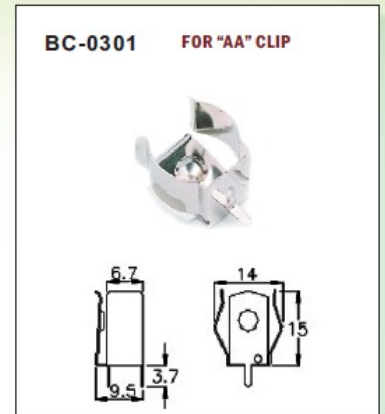

# BATTERY CLIPS

經營理念：誠信 勤勞 創新

**. Tray and Reel Tape  
are acceptable for  
manufacturing**

品質政策：卓越管理 優良品質 準確交期