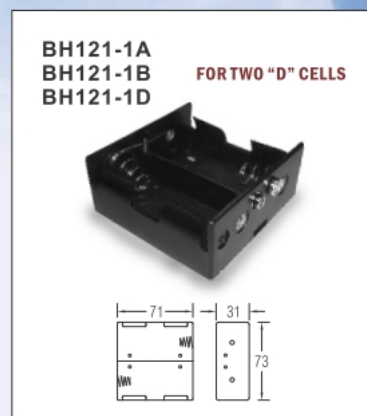

UM - 1 OR 'D' SIZE OR EQUIV

品質政策：卓越管理 優良品質 準確交期

Battery Holder

SAI ISO 9001 認證
SAI ISO 14001

UM - 1 OR 'D' SIZE OR EQUIV

BH145A
BH145D FOR FOUR "D" CELLS

BH161A
BH161B
BH161D FOR SIX "D" CELLS

BH162A
BH162B
BH162D FOR SIX "D" CELLS

BH163A
BH163B
BH163D FOR SIX "D" CELLS

BH181-2A
BH181-2D FOR EIGHT "D" CELLS

BH182-1A
BH182-1B
BH182-1D FOR EIGHT "D" CELLS

經營理念：誠信 勤勞 創

X-ON Electronics

Largest Supplier of Electrical and Electronic Components

Click to view similar products for [Coin Cell Battery Holders](#) category:

Click to view products by [Comf](#) manufacturer:

Other Similar products are found below :

[3035](#) [1026](#) [1059](#) [1060](#) [1063](#) [1065](#) [1068](#) [1093](#) [D2](#) [D3](#) [46400000](#) [BC-0403](#) [BH-121-1B](#) [BH-1/2AA-2A](#) [BH-131A](#) [BH-3101A](#) [BH-3103B](#)
[BH-311-1A](#) [BH-311-1D](#) [BH-321-1B](#) [BH-321-1D](#) [BH-331-3D](#) [BH-331P](#) [BH-333A](#) [BH-341-1P](#) [BH-342-1A](#) [BH-351A](#) [BH-383A](#) [BH-421A](#)
[BH-422A](#) [BH-425A](#) [BH-431-1B](#) [BH-463A](#) [BH-511A](#) [BHC-18650-1P](#) [46300000](#) [46600000](#) [1058TR](#) [SBH-321-1AS](#) [SBH-331A](#) [SBH-341-1A](#) [SBH-341-AS](#) [SBH-421-1A](#) [SBH-431-1AS](#) [SBH-441A](#) [SBH-9VA](#) [BH-121-1A](#) [BHC-18650-1A](#) [SBH-421-1AS](#) [SBH-441AS](#)