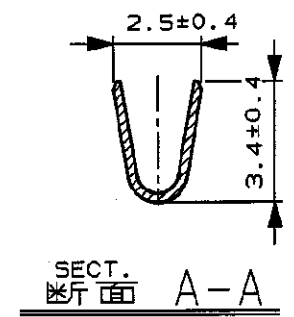

NUMBER C-175271  
METRIC  
三角度 (3rd ANGLE PROJECTION)

- 注 ;
1. 取付適用規格番号 114-5159
  2. 適用製品規格番号 108-5374
- NOTE ;
1. APPLICATION SPEC NO. 114-5159
  2. APPLICABLE PRODUCT SPEC NO.108-5374

0.76μm以上	—	金めつき済 (SELECTIVE GOLD)	175271-3
—	179421-1	錫めつき済 (PRE-TINNIED)	175271-1
△金めつき厚 (GOLD PLATING THICKNESS)	バラ端子型番 (LOOSE PIECE CONTACT P/N)	仕上げ (FINISH)	AMP型番 (PART NUMBER)

Copyright ©1990 AMP (Japan), LTD. ALL RIGHTS RESERVED.

**AMP** 日本エー・エム・ピー株式会社 Tokyo, Japan

名称 (NAME) .040 II SERIES "S" TAB CONTACT  
.040 IIシリーズ S タブ コンタクト

一般公差 (GENERAL TOLERANCE)  
10以下: ±0.2  
10を超え 30以下: ±0.25  
30を超え 100以下: ±0.3  
角 度: ±3°

PRINT DIST DIMENSIONS IN MM. DO NOT SCALE PRINT