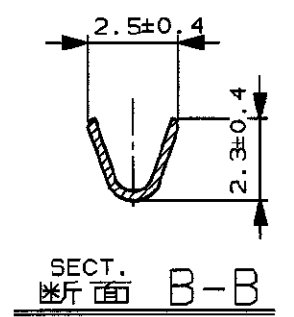

NUMBER C-175271  
METRIC  
三角度 (3rd ANGLE PROJECTION)

- 注 ;
1. 取付適用規格番号 114-5159
  2. 適用製品規格番号 108-5374
- NOTE ;
1. APPLICATION SPEC NO. 114-5159
  2. APPLICABLE PRODUCT SPEC NO.108-5374

0.76μm以上	—	金めつき済 (SELECTIVE GOLD)	175271-3
—	179421-1	錫めつき済 (PRE-TINNIED)	175271-1
△金めつき厚 (GOLD PLATING THICKNESS)	バラ端子型番 (LOOSE PIECE CONTACT P/N)	仕上げ (FINISH)	AMP型番 (PART NUMBER)

Copyright ©1990 AMP (Japan), LTD. ALL RIGHTS RESERVED.

**AMP** 日本エー・エム・ピー株式会社 Tokyo, Japan

名称 (NAME) .040 II SERIES "S" TAB CONTACT  
.040 IIシリーズ S タブ コンタクト

一般公差 (GENERAL TOLERANCE)  
10以下: ±0.2  
10を超え 30以下: ±0.25  
30を超え 100以下: ±0.3  
角 度: ±3°

LOD 番号 (No.) B J C-175271  
尺 度 (SCALE) 5-1  
REV. E1  
SHEET 1 OF 1

材料 (MATERIAL) PRE-TIN BRASS すすめつき黄銅  
仕上 (FINISH) ---  
DR. Y. Fujimori 4/19'91 DE. K. Oda 4/19'91  
CHK. S. Kobayashi 4/25'91 APP. S. Kobayashi 4/25'91

PRINT DIST DIMENSIONS IN MM. DO NOT SCALE PRINT