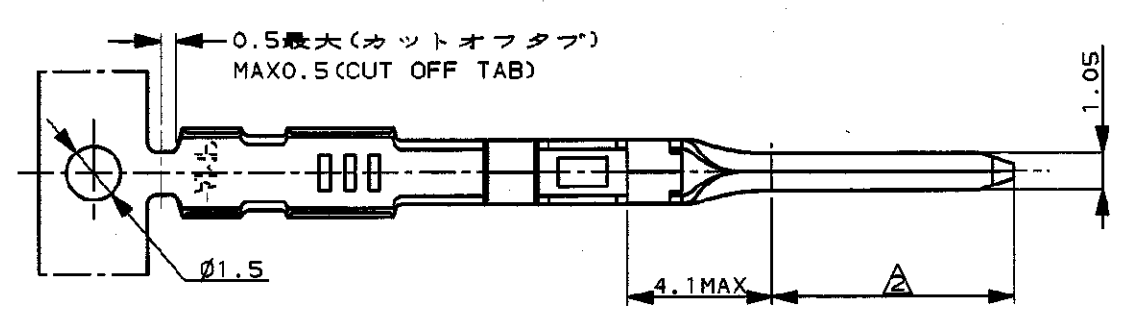

NUMBER C-175271  
METRIC  
三角度 (3rd ANGLE PROJECTION)

- 注 ;
1. 取付適用規格番号 114-5159
  2. 適用製品規格番号 108-5374
- NOTE ;
1. APPLICATION SPEC NO. 114-5159
  2. APPLICABLE PRODUCT SPEC NO.108-5374

0.76μm以上	—	金めつき済 (SELECTIVE GOLD)	175271-3
—	179421-1	錫めつき済 (PRE-TINNIED)	175271-1
△金めつき厚 (GOLD PLATING THICKNESS)	バラ端子型番 (LOOSE PIECE CONTACT P/N)	仕上げ (FINISH)	AMP型番 (PART NUMBER)