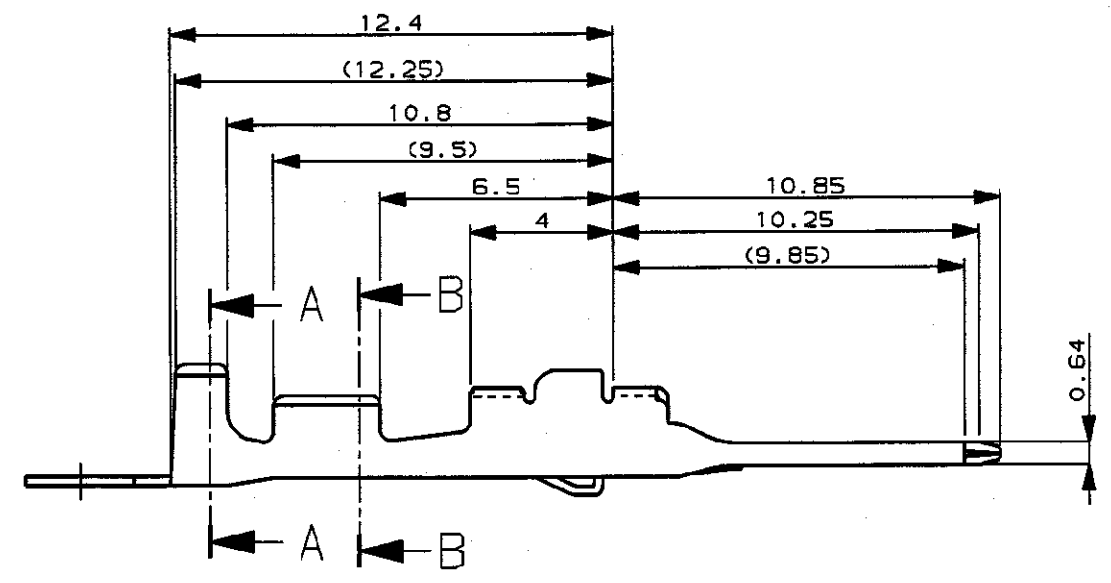

NUMBER C-175271  
METRIC  
三角度 (3rd ANGLE PROJECTION)

- 注 ;
1. 取付適用規格番号 114-5159
  2. 適用製品規格番号 108-5374
- NOTE ;
1. APPLICATION SPEC NO. 114-5159
  2. APPLICABLE PRODUCT SPEC NO.108-5374

0.76μm以上	—	金めつき済 (SELECTIVE GOLD)	175271-3
—	179421-1	錫めつき済 (PRE-TINNIED)	175271-1
△金めつき厚 (GOLD PLATING THICKNESS)	バラ端子型番 (LOOSE PIECE CONTACT P/N)	仕上げ (FINISH)	AMP型番 (PART NUMBER)

Copyright ©1990 AMP (Japan), LTD. ALL RIGHTS RESERVED.

**AMP** 日本エー・エム・ピー株式会社 Tokyo, Japan

名称 (NAME) .040 II SERIES "S" TAB CONTACT  
.040 IIシリーズ S タブ コンタクト

一般公差 (GENERAL TOLERANCE)  
10以下: ±0.2  
10を超え 30以下: ±0.25  
30を超え 100以下: ±0.3  
角 度: ±3°

LOD 番号 (No.) B J C-175271  
尺 度 (SCALE) 5-1  
REV. E1  
SHEET 1 OF 1

材料 (MATERIAL) PRE-TIN BRASS すすめつき黄銅  
仕上 (FINISH) ---  
DR. Y. Fujimori 4/19'91 DE. K. Oda 4/19'91  
CHK. S. Kobayashi 4/25'91 APP. S. Kobayashi 4/25'91