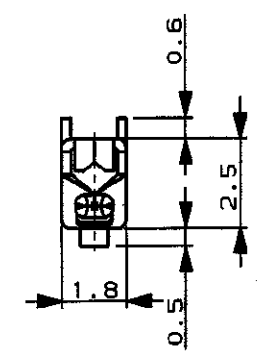

NUMBER C-175271  
METRIC  
三角度 (3rd ANGLE PROJECTION)

- 注 ;
1. 取付適用規格番号 114-5159
  2. 適用製品規格番号 108-5374
- NOTE ;
1. APPLICATION SPEC NO. 114-5159
  2. APPLICABLE PRODUCT SPEC NO.108-5374

0.76μm以上	—	金めつき済 (SELECTIVE GOLD)	175271-3
—	179421-1	錫めつき済 (PRE-TINNIED)	175271-1
△金めつき厚 (GOLD PLATING THICKNESS)	バラ端子型番 (LOOSE PIECE CONTACT P/N)	仕上げ (FINISH)	AMP型番 (PART NUMBER)

Copyright ©1990 AMP (Japan), LTD. ALL RIGHTS RESERVED.

**AMP** 日本エー・エム・ピー株式会社 Tokyo, Japan

名称 (NAME) .040 II SERIES "S" TAB CONTACT  
.040 IIシリーズ S タブ コンタクト

一般公差 (GENERAL TOLERANCE)  
10以下: ±0.2  
10を超え 30以下: ±0.25  
30を超え 100以下: ±0.3  
角 度: ±3°

LOD 番号 (No.) B J C-175271  
尺 度 (SCALE) 5-1  
REV. E1  
SHEET 1 OF 1

材料 (MATERIAL) PRE-TIN BRASS すすめつき黄銅  
仕上 (FINISH) ---  
DR. Y. Fujimori 4/19'91 DE. K. Oda 4/19'91  
CHK. S. Kobayashi 4/25'91 APP. S. Kobayashi 4/25'91

PRINT DIST DIMENSIONS IN MM. DO NOT SCALE PRINT