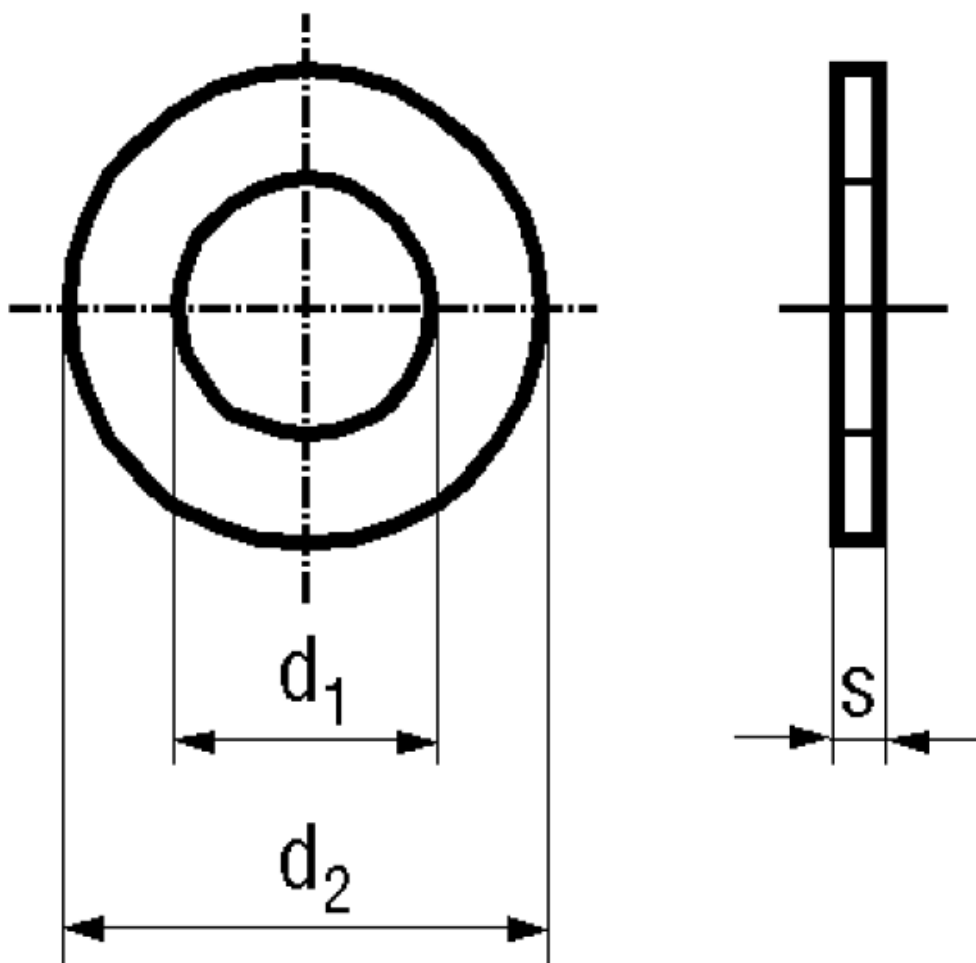

BN 561 - DIN 125 A-1 - ~ISO 7089

Flat washers
without chamfer

DIN 125 A-1
~ISO 7089
~UNI 6592

Material **Brass** Surface **nickel plated**

Article No. - 1759930

fit for	M2,5
d_1	2,7
d_2	6
s	0,5

DIN 125: Standard withdrawn