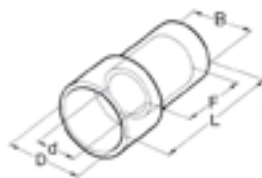

CONNETTORE DI TESTA - BUTT CONNECTOR

Articolo Type	Sezione mm ² Section mm ² (AWG)	B	L	d	D	Utensile art. Tool			Conf. pezzi Packing pcs.
BM 00160	0,25 ÷ 1,5 (22-16)	15	25	1,8	4,2				1000
BM 00260	1,5 ÷ 2,5 (16-14)	15	26,5	2,5	4,8	536	1661	534 5341	1000
BM 00360	4 ÷ 6 (12-10)	15	27	3,7	6,5				500

 file n° E 137735

CONNETTORE PARALLELO - PARALLEL CONNECTOR

Articolo Type	Sezione mm ² Section mm ² (AWG)	B	L	d	D	Utensile art. Tool			Conf. pezzi Packing pcs.
BM 00162	0,25 ÷ 1,5 (22-16)	8	18	1,8	4,2				1000
BM 00262	1,5 ÷ 2,5 (16-14)	8	18	2,5	4,8	536	1661	534 5341	1000
BM 00362	4 ÷ 6 (12-10)	8,5	21,5	3,7	6,5				500

 file n° E 137735

CONNETTORI DI CODA ISOLATI IN NYLON - NYLON END CONNECTORS

Articolo Type	Sezione mm ² Section mm ² (AWG)	B	F	L	d	D	Utensile art. Tool			Conf. pezzi Packing pcs.	
BM 00170*	0,25 ÷ 1,5 (22-16)	5,6	6,8	15,2	2,6	6,2				1000	
BM 00270*	1,5 ÷ 2,5 (16-14)	5,9	7	15,2	3,20	6,5				1000	
BM 00370*	4 ÷ 6 (12-10)	7,3	8,5	17,8	4	9,4	528	536	1661	534 5341	500
BM 00470	6 ÷ 10 (8)	9,3	9,3	22,2	4,6	12				100	

 file n° E 137735

La confezione pezzi si intende come multiplo di 10 scatolette.
Packing are intending multiple of 10 inner boxes.

X-ON Electronics

Largest Supplier of Electrical and Electronic Components