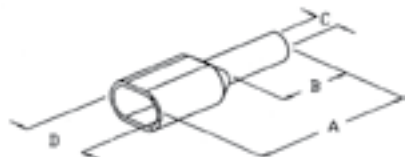

DOPPIO CAVO - TWIN CABLE

Standard color 1		Standard color 2		Color DIN 46228/4		Sezione mm ² Section mm ² (AWG)	A	B	C int.	D int.	Utensile art. Tool	Conf. pezzi Packing pcs.
Articolo Type	Colore Color	Articolo Type	Colore Color	Articolo Type	Colore Color							
BM 00551	arancio/orange	BM 00651	bianco/white	BM 00651	bianco/white	2x0,5 (22)	15	8	1,4	4,7		2000
BM 00552	bianco/white	BM 00753	blu/blue	BM 00652	grigio/grey	2x0,75 (20)	15	8	1,7	5		2000
BM 00553	bianco/white			BM 00653	grigio/grey	2x0,75 (20)	17	10	1,7	5		2000
BM 00554	giallo/yellow	BM 00654	rosso/red	BM 00654	rosso/red	2x1 (18)	15	8	1,95	5,4		2000
BM 00555	giallo/yellow	BM 00655	rosso/red	BM 00655	rosso/red	2x1 (18)	17	10	1,95	5,4	541	2000
BM 00556	rosso/red	BM 00656	nero/black	BM 00656	nero/black	2x1,5 (16)	16	8	2,2	6,6	5382 1661	2000
BM 00557	rosso/red	BM 00657	nero/black	BM 00657	nero/black	2x1,5 (16)	20	12	2,2	6,6		2000
BM 00558	blu/blue	BM 00758	grigio/grey	BM 00558	blu/blue	2x2,5 (14)	18,5	10	2,8	7,8		1000
BM 00559	blu/blue			BM 00559	blu/blue	2x2,5 (14)	21,5	13	2,8	7,8		1000
BM 00560	grigio/grey	BM 00760	arancio/orange	BM 00560	grigio/grey	2x4 (12)	23	12	3,7	8,8		1000
BM 00561	nero/black	BM 00761	verde/green	BM 00661	giallo/yellow	2x6 (10)	26	14	4,8	10	539	500
BM 00562	avorio/ivory	BM 00762	marrone/brown	BM 00662	rosso/red	2x10 (8)	26	14	6,4	13	5391	100
BM 00563	verde/green	BM 00763	avorio/ivory	BM 00663	blu/blue	2x16 (6)	30	14	8,2	18,4	533 531 542	50