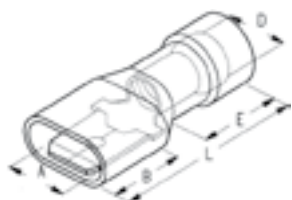

FEMMINA TUTTA ISOLATA FEMALE TOTALLY INSULATED

Articolo Type	Sezione mm ² Section mm ² (AWG)	Per Maschio For Male		A	B	E	L	D	Utensile art. Tool			Conf. pezzi Packing pcs.
		mm	Inch						536	1661	534 5341	
BM 80191	0,25 ÷ 1,5 (22-16)	6,3 x 0,8	0,250 x 0,032	6,6	7,8	11	22	3,8	536	1661	534 5341	1000
BM 80192		4,8 x 0,8	0,187 x 0,032	5	6,4	10,5	20,5	3,8				1000
BM 80193		4,8 x 0,5	0,187 x 0,020	5	6,4	10,5	20,5	3,8				1000
BM 80390		2,8 x 0,8	0,110 x 0,032	3,2	6	8,5	19,5	3,8				1000
BM 80395		2,8 x 0,5	0,110 x 0,020	3,2	6	8,5	19,5	3,8				1000
BM 80291	1,5 ÷ 2,5 (16-14)	6,3 x 0,8	0,250 x 0,032	6,6	7,8	11	22	4,5	536	1661	534 5341	500
BM 80292		4,8 x 0,8	0,187 x 0,032	5	6,4	10,5	20,5	4,5				1000
BM 80293		4,8 x 0,5	0,187 x 0,020	5	6,4	10,5	20,5	4,5				1000
BM 80392		4 ÷ 6 (12-10)	6,3 x 0,8	0,250 x 0,032	6,6	7,8	13	24				6

MASCHIO TUTTO ISOLATO MALE TOTALLY INSULATED

Articolo Type	Sezione mm ² Section mm ² (AWG)	Maschio Male		A	B	E	L	D	Utensile art. Tool			Conf. pezzi Packing pcs.
		mm	Inch						536	1661	534 5341	
BM 80180	0,25 ÷ 1,5 (22-16)	6,3 x 0,8	0,250 x 0,032	6,3	8	11	23	3,8	536	1661	534 5341	500
BM 80280	1,5 ÷ 2,5 (16-14)	6,3 x 0,8	0,250 x 0,032	6,3	8	11	23	4,5				500
BM 80380	4 ÷ 6 (12-10)	6,3 x 0,8	0,250 x 0,032	6,3	8	13	26	6				500