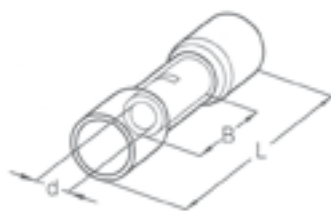

PUNTALE ROTONDO - ROUND PIN

Articolo Type	Sezione mm ² Section mm ² (AWG)	B	E	A	L	d	D	Utensile art. Tool	Conf. pezzi Packing pcs.
BM 80150	0,25 ÷ 1,5 (22-16)	1,8	12	10,4	22	1,95	4,20	536 1661 534	1000
BM 80250	1,5 ÷ 2,5 (16-14)	1,8	12	11	23	2,45	4,80	534 5341	1000
BM 80350	4 ÷ 6 (12-10)	2,6	14	14	28	3,6	6,60		500

CONNETTORE DI TESTA - BUTT CONNECTOR INSULATED

Articolo Type	Sezione mm ² Section mm ² (AWG)	B	L	d	D	Utensile art. Tool	Conf. pezzi Packing pcs.
BM 80160*	0,25 ÷ 1,5 (22-16)	15	26	1,8	4,2	536 1661 534	1000
BM 80260*	1,5 ÷ 2,5 (16-14)	15	26	2,5	4,8	534 5341	1000
BM 80360*	4 ÷ 6 (12-10)	15	27	3,7	6,5		500
BM 80460	10 (8)	26	43	4,8	8,2		500
BM 80560	16 (6)	29	46	6	9		182 100
BM 80660	25 (4)	29	46	7	11,5		100

file n° E 137735

23

CONNETTORE DI TESTA CON ISOLANTE TERMORESTRINGENTE THERMO-SHRINKABLE BUTT CONNECTOR

Materiale connettore: Rame stagnato
Materiale isolante: Termorestringente con adesivo sigillante
Temperatura di restringimento: 150 °C
Temperatura d'esercizio: -55 °C +105 °C
Rigidità dielettrica: 12 kV/mm - IEC 243