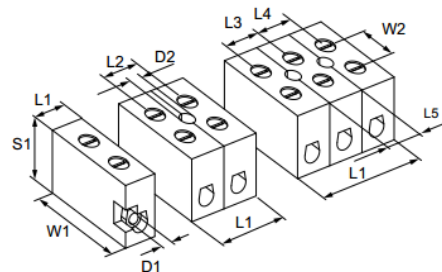

**Famiglia prodotto/
Product family:**

 Morsettiere
Terminal Blocks

Codice articolo/Code:

9516, 9517, 9518, 9519, 9520, 9521, 9522, 9523, 9524

Descrizione/Description:

 in Steatite – da 1 a 3 poli per applicazioni ad alte temperature
Steatite – From 1 to 3 ways for high temperature applications

CORPO ISOLANTE: steatite
CORPO CONDUTTIVO: ottone
VITI IMPERDIBILI: acciaio zincato
TIPO DI CONDUTTORE: rigido e flessibile
TEMPERATURA D'ESERCIZIO (PARTI METALLICHE): 300 °C max
TEMPERATURA D'ESERCIZIO (CORPO ISOLANTE): 1.000 °C max
GRADO DI PROTEZIONE: IP00
NORME DI RIF.: EN 60998-1: 2004, EN 60998-2-1: 2004

INSULATING HOUSING: steatite
CONDUCTIVE BODY: brass
CAPTIVE SCREW: galvanized steel
CONDUCTOR TYPE: rigid and flexible
OPERATING TEMPERATURE (METALLIC PARTS): 300 °C max
OPERATING TEMPERATURE (INSULATING HOUSING): 1.000 °C max
DEGREE OF PROTECTION: IP00
ACCORDING TO STD.: EN 60998-1: 2004, EN 60998-2-1: 2004

Articolo Code	Sezione Section	N. poli # ways											
	mm ²	mm ²	D1	L1	S1	W1	D2	L2	L3	L4	L5	W2	
9516		1		10									455/455
9517	4	2	3,1	22	18,5	25	4,5	11,5	11,5	11,5	11,5	10	240/240
9518		3		34									140/140
9519		1		11									324/324
9520	6	2	4,2	24	20,5	26	4,5	12,5	11,5	11,5	11,5	10	168/168
9521		3		37									112/112
9522		1		15									216/216
9523	16	2	6	30	23	32,5	4,5	14,5	11,5	11,5	11,5	13	100/100
9524		3		45									60/60