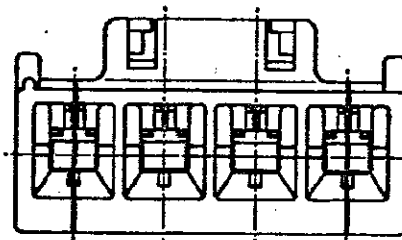

NUMBER C-178478

METRIC
互角鎖(3P-Angle Projection)

1/8 ± 0.02

PRINT DIST
ALL DIMENSIONS IN MM. DO NOT SCALE PRINT

REV. 10/83

表1 (TABLE 1)

キャップハウジング型番 (CAP HSG P/N)	極数 (POS)	嵌合相手型番 (MATING CONN. P/N)
178478	4	178481
178479	5	178482
178480	6	178483

- 注:
- 適用製品規格: 108-5302
 - 適用コンタクト型番
タブ・コンタクト: 175150-□(φ20-φ16AWG)
175149-□(φ26-φ22AWG)
 - 嵌合相手製品型番
プラグ・ハウジング: 表1参照
リセ・コンタクト: 175152-□(φ20-φ16AWG)
175151-□(φ26-φ22AWG)
 - 取扱説明書: IS-503J

- NOTE:
- PRODUCT SPEC: 108-5302
 - APPLICABLE CONTACT P/N
TAB CONTACT: 175150-□(φ20-φ16AWG)
175149-□(φ26-φ22AWG)
 - MATING CONN. P/N
PLUG HSG: SEE TABLE 1
REC CONTACT: 175152-□(φ20-φ16AWG)
175151-□(φ26-φ22AWG)
 - INSTRUCTION SHEET: IS-503J

Copyright ©19 年		AMP 株式会社 Tokyo, Japan	
適合電線径範囲 (WIRE RANGE)	絶縁外径 (INSULATION DIA.)	名称 (NAME) AMP UNIVERSAL POWER CONN, 3.96mm PITCH 4 POS CAP HOUSING (FREE HANGING, SGL ROW)	
--- AWG ---	--- mmφ ---	アンブユニバーサルパワーコネクタ 4極 3.96mmピッチ キャップ・ハウジング (1列タイプ)	
材料 (MATERIAL)	仕上 (FINISH)	一般公差 (GENERAL TOLERANCE)	
E/6ナイロン (UL94V-0) E/6NYLON (UL94V-0)	---	1mm ± 0.2 10mm ± 0.25 30mm ± 0.3 角 ± 0.3°	
0 作成 (J-1118) M.N. 11/25/92	DR. M.NISHIMURA 11/12/91	LOC B J	番号 (No.) C-178478
LTR 変更 (REVISION RECORD)	DR. Y.FUJITA 11/13/91	尺度 (SCALE)	REV. 0 SHEET 1 OF 1
CHK	DATE		