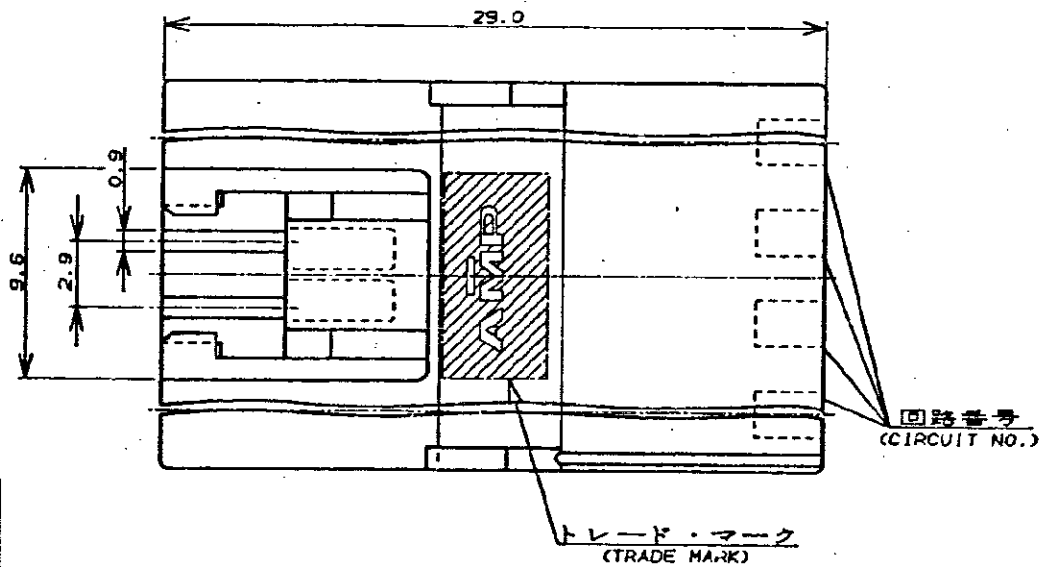

NUMBER C-178478

METRIC
互角鎖(3P-Angle Projection)

1/8 ± 0.02

PRINT DIST
ALL DIMENSIONS IN MM. DO NOT SCALE PRINT

REV. 10/83

表1 (TABLE 1)

キャップハウジング型番 (CAP HSG P/N)	極数 (POS)	嵌合相手型番 (MATING CONN. P/N)
178478	4	178481
178479	5	178482
178480	6	178483

- 注:
- 適用製品規格: 108-5302
 - 適用コンタクト型番
タブ・コンタクト: 175150-□(φ20-φ16AWG)
175149-□(φ26-φ22AWG)
 - 嵌合相手製品型番
プラグ・ハウジング: 表1参照
リセ・コンタクト: 175152-□(φ20-φ16AWG)
175151-□(φ26-φ22AWG)
 - 取扱説明書: IS-503J

- NOTE:
- PRODUCT SPEC: 108-5302
 - APPLICABLE CONTACT P/N
TAB CONTACT: 175150-□(φ20-φ16AWG)
175149-□(φ26-φ22AWG)
 - MATING CONN. P/N
PLUG HSG: SEE TABLE 1
REC CONTACT: 175152-□(φ20-φ16AWG)
175151-□(φ26-φ22AWG)
 - INSTRUCTION SHEET: IS-503J

Copyright ©19 年		AMP 株式会社 Tokyo, Japan	
適合電線径範囲 (WIRE RANGE)	絶縁外径 (INSULATION DIA.)	名称 (NAME) AMP UNIVERSAL POWER CONN, 3.96mm PITCH 4 POS CAP HOUSING (FREE HANGING, SGL ROW)	
--- AWG ---	--- mmφ ---	アンブユニバーサルパワーコネクタ 4極 3.96mmピッチ キャップ・ハウジング (1列タイプ)	
材料 (MATERIAL)	仕上 (FINISH)	一般公差 (GENERAL TOLERANCE)	
E/6ナイロン (UL94V-0) E/6NYLON (UL94V-0)	---	1mm ± 0.2 10mm ± 0.25 30mm ± 0.3 角 ± 0.3°	
0 作成 (J-1118) M.N. 11/25/92	DR. M.NISHIMURA 11/12/91	LOC B J	番号 (No.) C-178478
LTR 変更 (REVISION RECORD)	DR. Y.FUJITA 11/13/91	尺度 (SCALE)	REV. 0 SHEET 1 OF 1
CHK	DATE		