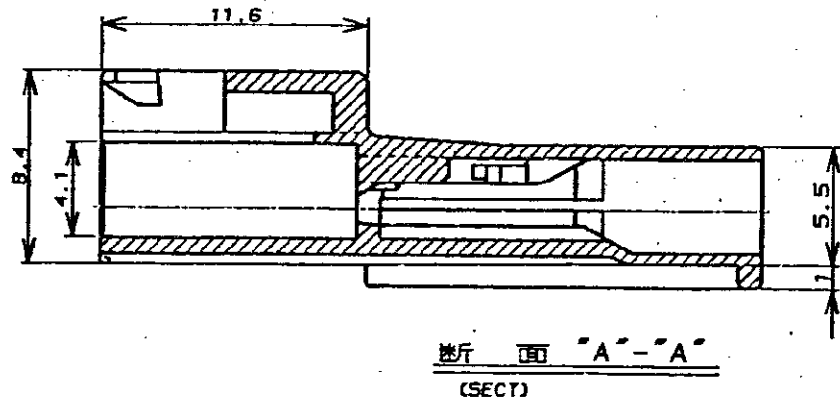

NUMBER C-178478

METRIC
互角鎖(3P-Angle Projection)

1/8 ± 0.02

PRINT DIST
ALL DIMENSIONS IN MM. DO NOT SCALE PRINT

REV. 10/83

表1 (TABLE 1)

キャップハウジング型番 (CAP HSG P/N)	極数 (POS)	嵌合相手型番 (MATING CONN. P/N)
178478	4	178481
178479	5	178482
178480	6	178483

- 注:
- 適用製品規格: 108-5302
 - 適用コンタクト型番
タブ・コンタクト: 175150-□(φ20-φ16AWG)
175149-□(φ26-φ22AWG)
 - 嵌合相手製品型番
プラグ・ハウジング: 表1参照
リセ・コンタクト: 175152-□(φ20-φ16AWG)
175151-□(φ26-φ22AWG)
 - 取扱説明書: IS-503J

- NOTE:
- PRODUCT SPEC: 108-5302
 - APPLICABLE CONTACT P/N
TAB CONTACT: 175150-□(φ20-φ16AWG)
175149-□(φ26-φ22AWG)
 - MATING CONN. P/N
PLUG HSG: SEE TABLE 1
REC CONTACT: 175152-□(φ20-φ16AWG)
175151-□(φ26-φ22AWG)
 - INSTRUCTION SHEET: IS-503J

Copyright ©19 年		AMP 株式会社 Tokyo, Japan	
適合電線径範囲 (WIRE RANGE)	絶縁外径 (INSULATION DIA.)	名称 (NAME) AMP UNIVERSAL POWER CONN, 3.96mm PITCH 4 POS CAP HOUSING (FREE HANGING, SGL ROW)	
--- AWG ---	--- mmφ ---	アンブユニバーサルパワーコネクタ 4極 3.96mmピッチ キャップ・ハウジング (1列タイプ)	
材料 (MATERIAL)	仕上 (FINISH)	一般公差 (GENERAL TOLERANCE)	
E/6ナイロン (UL94V-0) E/6NYLON (UL94V-0)	---	1mm ± 0.2 10mm ± 0.25 30mm ± 0.3 角 ± 0.3°	
0 作成 (J-1118) M.N. 11/25/92	DR. M.NISHIMURA 11/12/91	LOC B J	番号 (No.) C-178478
LTR 変更 (REVISION RECORD)	DR. Y.FUJITA 11/13/91	尺度 (SCALE)	REV. 0 SHEET 1 OF 1
CHK	DATE		