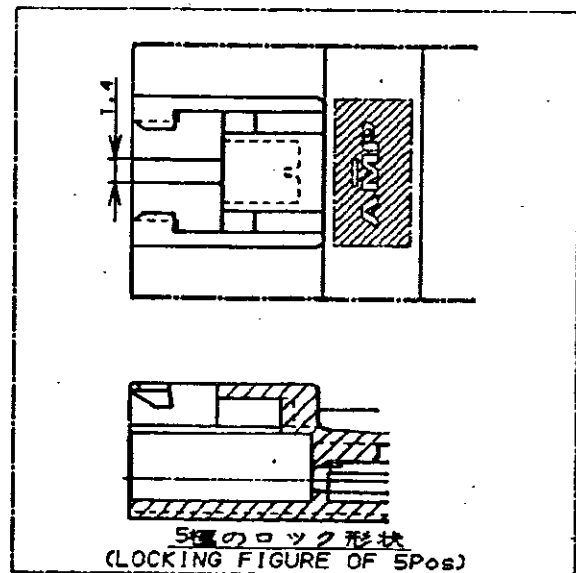

NUMBER C-178478

METRIC
互角鎖(3P-Angle Projection)

1/8 ± 0.02

PRINT DIST
ALL DIMENSIONS IN MM. DO NOT SCALE PRINT

REV. 10/83

表1 (TABLE 1)

キャップハウジング型番 (CAP HSG P/N)	極数 (POS)	嵌合相手型番 (MATING CONN. P/N)
178478	4	178481
178479	5	178482
178480	6	178483

- 注:
- 適用製品規格: 108-5302
 - 適用コンタクト型番
タブ・コンタクト: 175150-□(φ20-φ16AWG)
175149-□(φ26-φ22AWG)
 - 嵌合相手製品型番
プラグ・ハウジング: 表1参照
リセ・コンタクト: 175152-□(φ20-φ16AWG)
175151-□(φ26-φ22AWG)
 - 取扱説明書: IS-503J

- NOTE:
- PRODUCT SPEC: 108-5302
 - APPLICABLE CONTACT P/N
TAB CONTACT: 175150-□(φ20-φ16AWG)
175149-□(φ26-φ22AWG)
 - MATING CONN. P/N
PLUG HSG: SEE TABLE 1
REC CONTACT: 175152-□(φ20-φ16AWG)
175151-□(φ26-φ22AWG)
 - INSTRUCTION SHEET: IS-503J