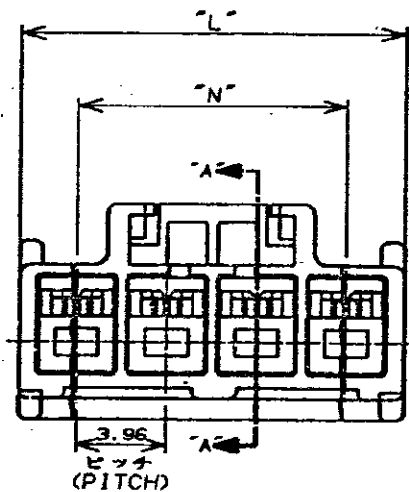

NUMBER C-178478

METRIC
互角鎖(3P-Angle Projection)

1/8 ± 0.02

PRINT DIST
ALL DIMENSIONS IN MM. DO NOT SCALE PRINT

REV. 10/83

表1 (TABLE 1)

キャップハウジング型番 (CAP HSG P/N)	極数 (POS)	嵌合相手型番 (MATING CONN. P/N)
178478	4	178481
178479	5	178482
178480	6	178483

- 注:
- 適用製品規格: 108-5302
 - 適用コンタクト型番
タブ・コンタクト: 175150-□(φ20-φ16AWG)
175149-□(φ26-φ22AWG)
 - 嵌合相手製品型番
プラグ・ハウジング: 表1参照
リセ・コンタクト: 175152-□(φ20-φ16AWG)
175151-□(φ26-φ22AWG)
 - 取扱説明書: IS-503J

- NOTE:
- PRODUCT SPEC: 108-5302
 - APPLICABLE CONTACT P/N
TAB CONTACT: 175150-□(φ20-φ16AWG)
175149-□(φ26-φ22AWG)
 - MATING CONN. P/N
PLUG HSG: SEE TABLE 1
REC CONTACT: 175152-□(φ20-φ16AWG)
175151-□(φ26-φ22AWG)
 - INSTRUCTION SHEET: IS-503J

Copyright ©19 年		AMP 株式会社 Tokyo, Japan	
適合電線径範囲 (WIRE RANGE)	絶縁外径 (INSULATION DIA.)	名称 (NAME) AMP UNIVERSAL POWER CONN, 3.96mm PITCH 4 POS CAP HOUSING (FREE HANGING, SGL ROW)	
--- AWG ---	--- mmφ ---	アンブユニバーサルパワーコネクタ 4極 3.96mmピッチ キャップ・ハウジング (1列タイプ)	
材料 (MATERIAL)	仕上 (FINISH)	一般公差 (GENERAL TOLERANCE)	
E/6ナイロン (UL94V-0) E/6NYLON (UL94V-0)	---	1mm ± 0.2 10mm ± 0.25 30mm ± 0.3 角 ± 0.3°	
0 作成 (J-1118) M.N. 11/25/92	DR. M.NISHIMURA 11/12/91	LOC B J	番号 (No.) C-178478
LTR 変更 (REVISION RECORD)	DR. Y.FUJITA 11/13/91	尺度 (SCALE)	REV. 0 SHEET 1 OF 1
CHK	DATE		