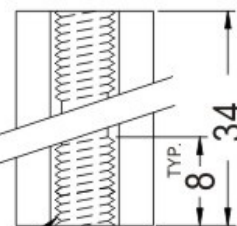

- ◆ MATERIAL: NYLON 66(UL)
- ◆ FLAME CLASS: 94V-2/94V-0
- ◆ COLOR: NATURAL
- ◆ UNIT: mm

FIX
Fasten

PART NO	A	PACKAGE
HP-4	4	1000
HP-5	5	1000
HP-6	6	1000
HP-7	7	1000
HP-8	8	1000
HP-9	9	1000
HP-9.5	9.5	1000
HP-10	10	1000
HP-10.5	10.5	1000
HP-11	11	1000
HP-12	12	1000

M3X0.5 TAPPED

◆ 單邊攻牙

PART NO	PACKAGE
HP-34	1000

M3X0.5 TAPPED

◆ 雙邊攻牙

PART NO	A	PACKAGE
HP-12	12.7	1000
HP-13.5	13.5	1000
HP-14	14	1000
HP-15	15	1000
HP-16	16	1000
HP-16.5	16.5	1000
HP-17	17	1000
HP-18	18	1000
HP-19	19	1000
HP-20	20	1000
HP-22	22	1000
HP-24	24	1000
HP-25	25	1000
HP-27	27	1000
HP-28.6	28.6	1000
HP-30	30	1000
HP-32	32	500
HP-38	38	500
HP-40	40	500
HP-42	42	500
HP-45	45	500
HP-47	47	500
HP-49	49	500
HP-52	52	500
HP-54	54	500

PART NO	A	PACKAGE
HP4-6	6	1000
HP4-7	7	1000
HP4-8	8	1000
HP4-9	9	1000
HP4-10	10	1000
HP4-11	11	1000
HP4-12	12	1000
HP4-12.7	12.7	1000

PART NO	A	PACKAGE
HP4-14	14	1000
HP4-16	16	1000
HP4-20	20	1000
HP4-25	25	1000
HP4-26	26	1000
HP4-30	30	1000
HP4-35	35	1000
HP4-40	40	1000
HP4-45	45.5	1000