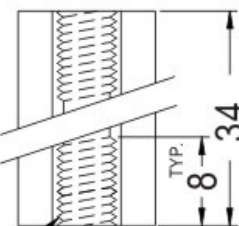

- ◆ MATERIAL: NYLON 66(UL)
- ◆ FLAME CLASS: 94V-2/94V-0
- ◆ COLOR: NATURAL
- ◆ UNIT: mm

FIX
Fasten

PART NO	A	PACKAGE
HP-4	4	1000
HP-5	5	1000
HP-6	6	1000
HP-7	7	1000
HP-8	8	1000
HP-9	9	1000
HP-9.5	9.5	1000
HP-10	10	1000
HP-10.5	10.5	1000
HP-11	11	1000
HP-12	12	1000

M3X0.5 TAPPED

◆ 單邊攻牙

PART NO	PACKAGE
HP-34	1000

M3X0.5 TAPPED

◆ 雙邊攻牙

PART NO	A	PACKAGE
HP-12	12.7	1000
HP-13.5	13.5	1000
HP-14	14	1000
HP-15	15	1000
HP-16	16	1000
HP-16.5	16.5	1000
HP-17	17	1000
HP-18	18	1000
HP-19	19	1000
HP-20	20	1000
HP-22	22	1000
HP-24	24	1000
HP-25	25	1000
HP-27	27	1000
HP-28.6	28.6	1000
HP-30	30	1000
HP-32	32	500
HP-38	38	500
HP-40	40	500
HP-42	42	500
HP-45	45	500
HP-47	47	500
HP-49	49	500
HP-52	52	500
HP-54	54	500

PART NO	A	PACKAGE
HP4-6	6	1000
HP4-7	7	1000
HP4-8	8	1000
HP4-9	9	1000
HP4-10	10	1000
HP4-11	11	1000
HP4-12	12	1000
HP4-12.7	12.7	1000

PART NO	A	PACKAGE
HP4-14	14	1000
HP4-16	16	1000
HP4-20	20	1000
HP4-25	25	1000
HP4-26	26	1000
HP4-30	30	1000
HP4-35	35	1000
HP4-40	40	1000
HP4-45	45.5	1000