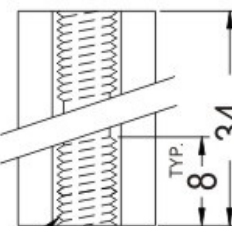

- ◆ MATERIAL: NYLON 66(UL)
- ◆ FLAME CLASS: 94V-2/94V-0
- ◆ COLOR: NATURAL
- ◆ UNIT: mm

FIX
Fasten

PART NO	A	PACKAGE
HP-4	4	1000
HP-5	5	1000
HP-6	6	1000
HP-7	7	1000
HP-8	8	1000
HP-9	9	1000
HP-9.5	9.5	1000
HP-10	10	1000
HP-10.5	10.5	1000
HP-11	11	1000
HP-12	12	1000

M3X0.5 TAPPED

◆ 單邊攻牙

PART NO	PACKAGE
HP-34	1000

M3X0.5 TAPPED

◆ 雙邊攻牙

PART NO	A	PACKAGE
HP-12	12.7	1000
HP-13.5	13.5	1000
HP-14	14	1000
HP-15	15	1000
HP-16	16	1000
HP-16.5	16.5	1000
HP-17	17	1000
HP-18	18	1000
HP-19	19	1000
HP-20	20	1000
HP-22	22	1000
HP-24	24	1000
HP-25	25	1000
HP-27	27	1000
HP-28.6	28.6	1000
HP-30	30	1000
HP-32	32	500
HP-38	38	500
HP-40	40	500
HP-42	42	500
HP-45	45	500
HP-47	47	500
HP-49	49	500
HP-52	52	500
HP-54	54	500