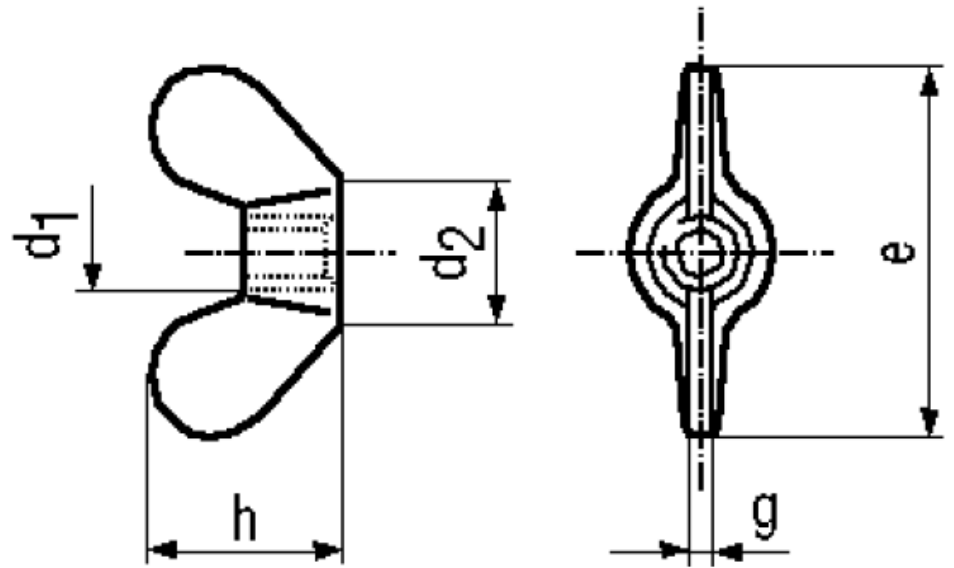

BN 1058 - ~DIN 315

Wing nuts

~DIN 315

~UNI 5448 B

Material	Polyamide 6.6	Quality	PA 6.6
Color	white		

Article No. - 1400746

Article No. - 1400746	
d ₁	M6
d ₂ max.	13
e max.	33
h max.	17
g max.	2,3

X-ON Electronics

[5721-1440-1/4-SS](#) [593503FX](#) [0098.0094](#) [0098.9206](#) [0098.9219](#) [0098.9221](#) [0098.9262](#) [596-2114-013](#) [59781-4](#) [59781-6](#) [0098.0026](#)
[0098.9210](#) [0098.9212](#) [60227-01](#) [60227-04](#) [60227-08](#) [60228-09](#) [618-00001](#) [62153-03](#) [62153-11](#) [M316-KSSTMCZ100](#) [M3440-SS](#) [M3442-SS](#) [M3448-SS](#) [6291A](#) [6292-1](#) [6-306105-9](#) [6-306131-4](#) [690432-1](#) [699161-000](#) [700989](#) [7-18023-1](#) [7-21002-8](#) [7230-3](#) [7235-3](#) [7248-1](#) [7248-2](#)
[73542-02](#) [CAPTIVE SHORT THUMBSCREW](#) [745564-1](#) [748174-2](#) [F03-02](#) [SUS316](#) [F1209](#) [751-00001](#) [80011](#) [809704-1](#) [8700](#) [8860220](#)
[9047](#) [95000002B](#) [9885-2](#)