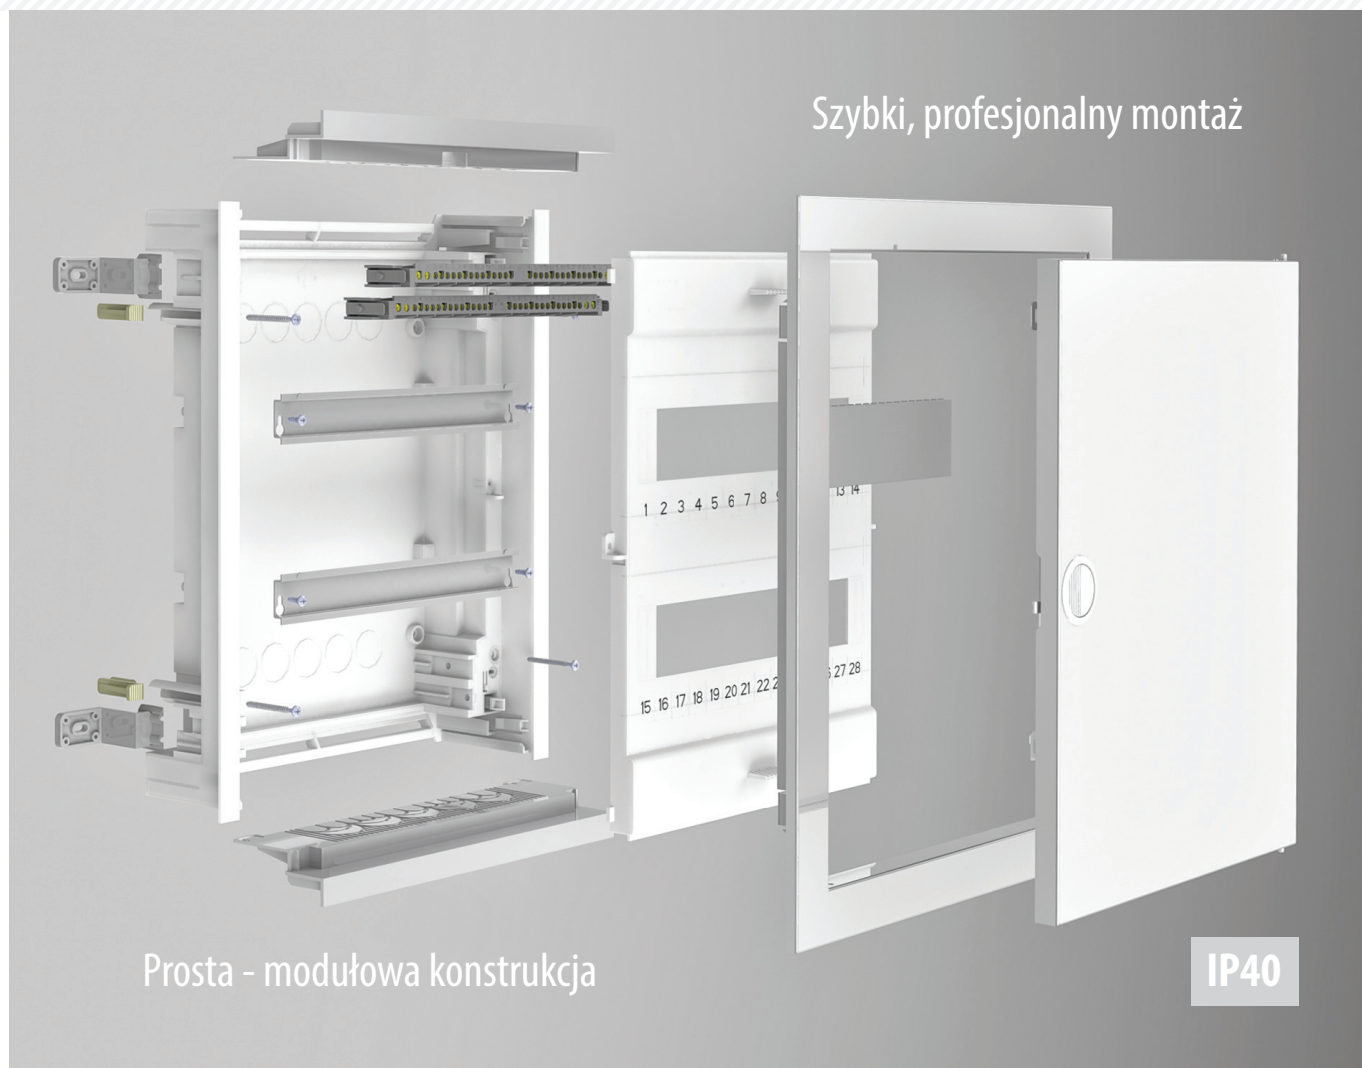

Rozdzielnica natynkowa
Facing wall distributing boards

Uwagi / remarks:

Obudowy i skrzynki rozdzielcze

Housing and distributing boards, distribution box

Kompletne, gotowe do montażu rozdzielnice uniwersalne z metalowymi drzwiami dostępne są w 4 wersjach. Odpowiednie do montażu w ścianach murowanych i gipsowych.

Duży komfort montażu dzięki przemyślanej konstrukcji, zapewniającej jednocześnie dużą przestrzeń wewnątrz rozdzielnicy

1

2

3

4

1

Uniwersalny montaż - do płyt gipsowo-kartonowych lub podłoża

2

Możliwość kontroli dostępu dla osób niepowołanych (stosowanie plomb)

3

Wiele możliwości dojścia peszli doprowadzonych do rozdzielnicy

4

Łatwy montaż i demontaż szyn N+PE, system click

5

Możliwość zastosowania zamykania na klucz (opcja)