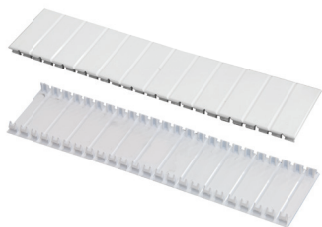

Obudowy typu S Housing, S-type

PC

ABS

szybka

obudowa

Norma / norm: PN-EN 62208

C.2068 C.2017 N+PE IP30

Uwagi / remarks: Obudowa S-8 C.2017 zawiera złącze N+PE S-8 C.2017 Housing with N+PE terminal strips inside

C.2069 C.2025 N+PE IP30

Uwagi / remarks: Obudowa S-8 C.2025 zawiera złącze N+PE S-8 C.2025 Housing with N+PE terminal strips inside

Maskownica modułów obudowy S-12
Cover for housing S-12

C.2080

Uwagi / remarks:

C.2070 C.2071 N+PE IP30

Uwagi / remarks: Obudowa S-12 C.2071 zawiera złącze N+PE S-12 C.2071 Housing with N+PE terminal strips inside

C.2072 C.2073 N+PE IP30

Uwagi / remarks: Obudowa S-12 C.2073 zawiera złącze N+PE S-12 C.2073 Housing with N+PE terminal strips inside