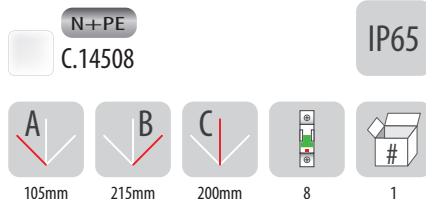

RAL
7035

ABS

Norma / norm: PB-EN 62208

Rozdzielnice natynkowe IP65

Facing wall distributing boards IP65

Rozdzielnica natynkowa
Facing wall distributing boards

Uwagi / remarks:

Rozdzielnica natynkowa
Facing wall distributing boards