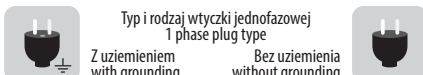

Grupa piktogramów wartości napięcia

Voltage pictograms

Grupa piktogramów stopnia ochrony IP

Pictograms IP - internal protection

Grupa piktogramów rodzaju i typu przewodu

Pictograms - wire type

Grupa piktogramów głównego koloru produktu

Pictograms - main colours of product

Grupa piktogramów rodzaju tworzywa

Pictograms - type of material