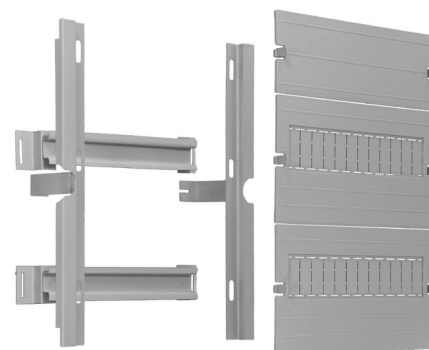

Przykład montażu aparatury sterowniczej i osprzętu

Pakiety mocujące do skrzynek rozdzielczych

Facing wall, hermetic boxes

C.1600/PM

C.1601/PM

C.1602/PM

C.1603/PM

C.1604/PM