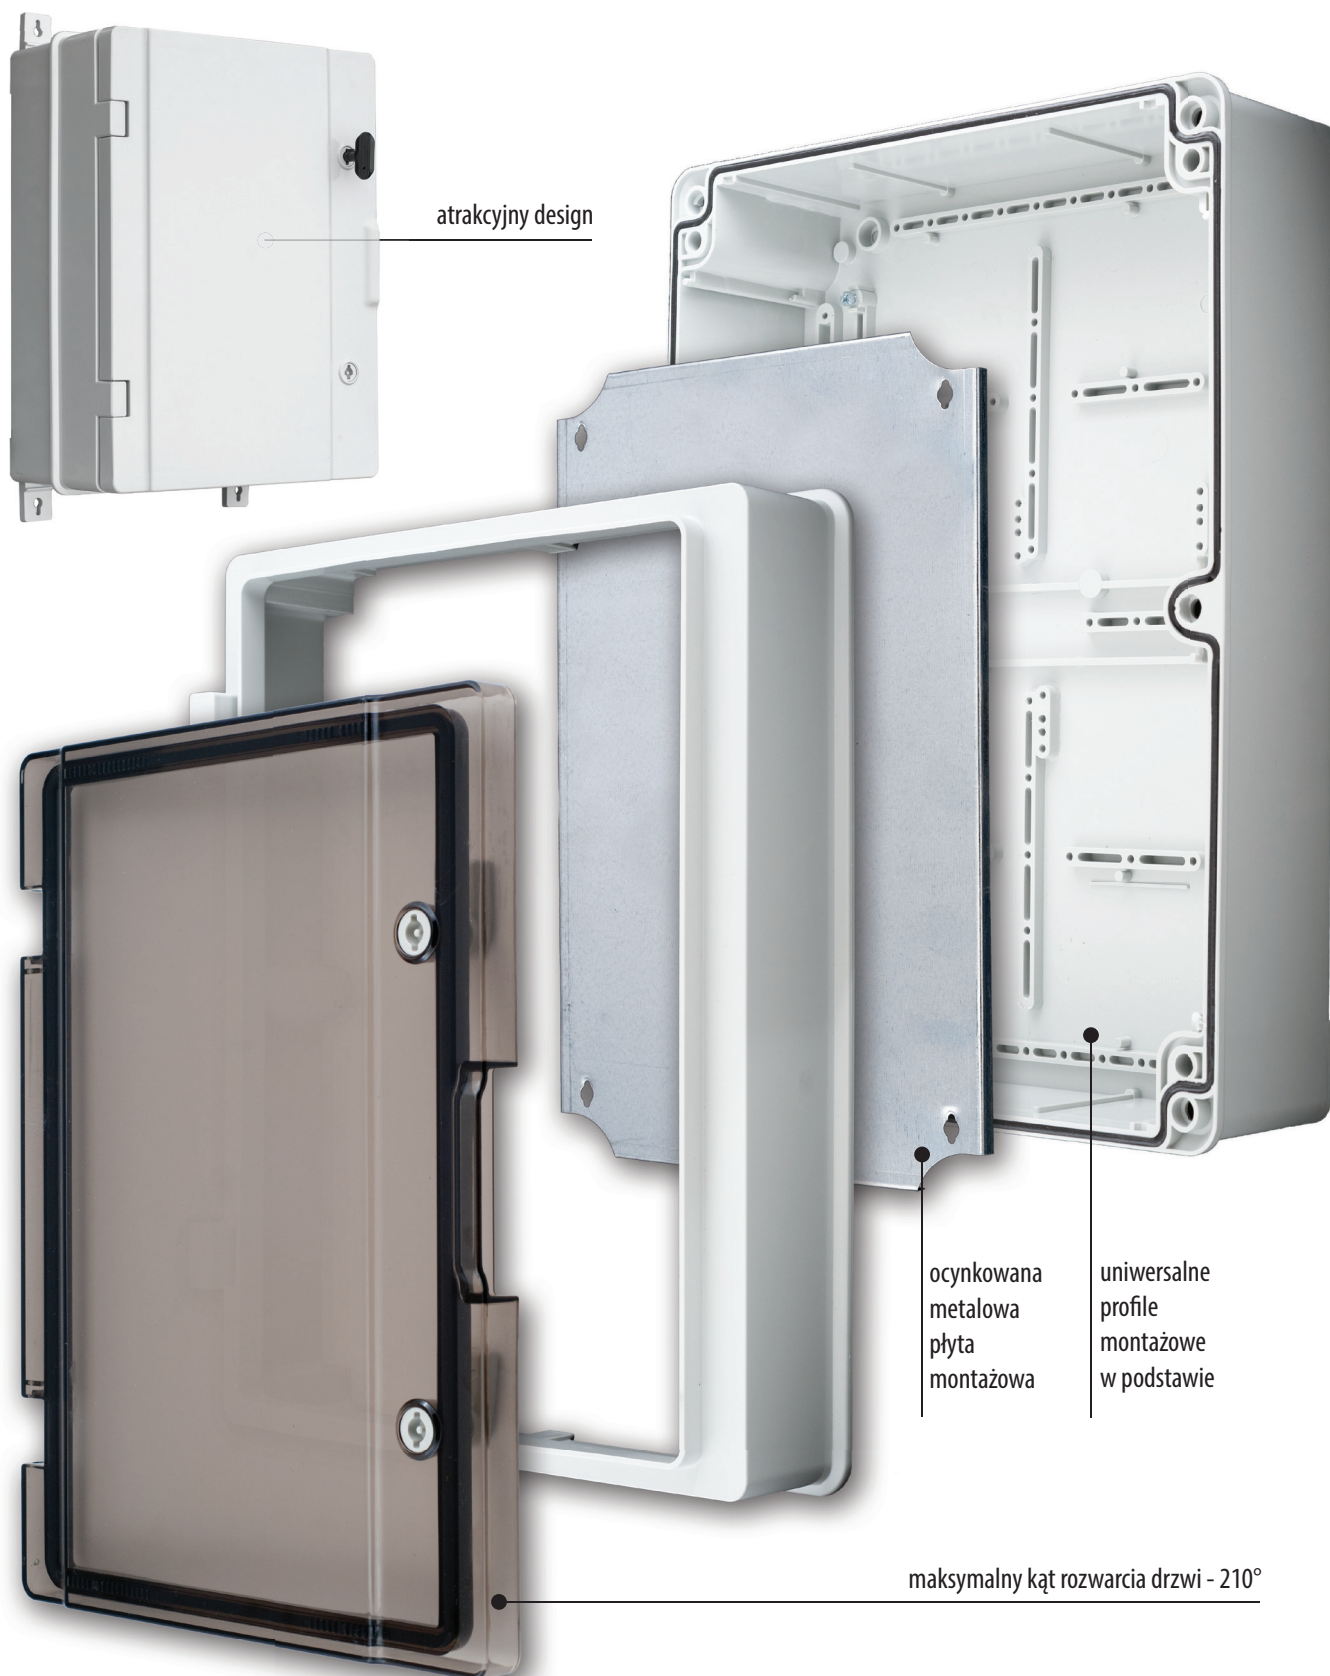

Akcesoria:

C.2080
Maskownica modułów obudowy S-12

C.15-ZM
Zamek metalowy

Obudowy i skrzynki rozdzielcze

Housing and distributing boards, distribution box

Szafka rozdzielcza hermetyczna wersja z metalową płytą montażową, dostępna z drzwiami przezroczystymi, nieprzezroczystymi lub nieprzezroczystymi odpornymi na UV

IP65

Obudowy i skrzynki rozdzielcze

Housing and distributing boards, distribution box

Szeroka gama szafek rozdzielczych hermetycznych. Trwałe! Praktyczne! Przestronne!
Szafki dostępne są w pięciu przydatnych wersjach wymiarowych.