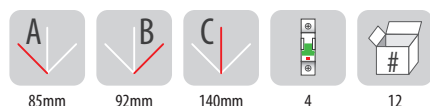

Uwagi / remarks: Obudowa S-3 C.2061 zawiera złącze N+PE
S-3 C.2061 Housing with N+PE terminal strips inside

Obudowa S-4 z szybką dymną
Housing S-4 with smoky glass

IP30

C.2027

N+PE
C.2063

Uwagi / remarks: Obudowa S-4 C.2063 zawiera złącze N+PE
S-4 C.2063 Housing with N+PE terminal strips inside