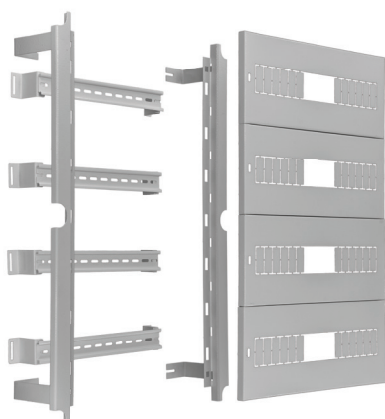

Przykład montażu aparatury sterowniczej i osprzętu

Pakiety mocujące do skrzynek rozdzielczych

Facing wall, hermetic boxes

C.1600/PM

C.1601/PM

C.1602/PM

C.1603/PM

C.1604/PM