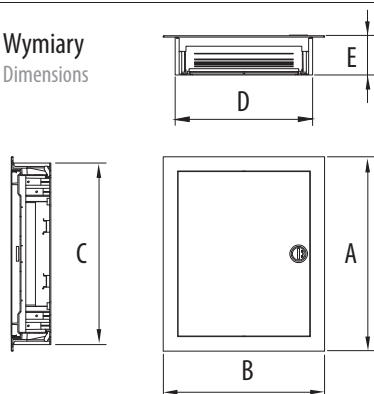

Typ: RO-1

Uwagi / remarks: szyna N+PE 2x (2 x 25 mm² + 14 x 16 mm²) - 1 sztuka

Rozdzielnica teleinformatyczna

Typ: RO-2P z plastikowymi drzwiami

Uwagi / remarks: Płyta perforowana 220x250mm, gniazdo BETA1 - pojedyncze

Wymiary Dimensions

Wymiar	A mm	B mm	C mm	D mm	E mm
C.1512	343	368	314	314	93
C.1524	443	368	414	314	93
C.1524-IT	443	368	414	314	95
C.1536	568	368	539	314	93
C.1548	753	368	724	314	93
C.1560	878	368	849	314	93