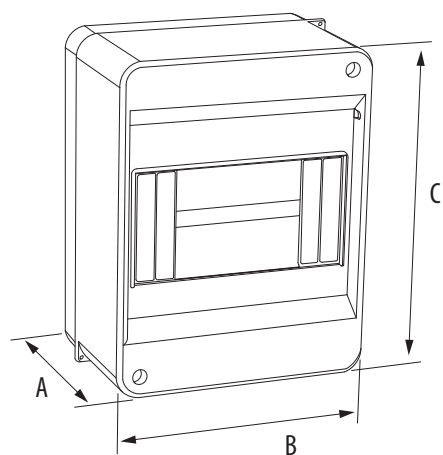

obudowa

Norma / norm: PN-EN 62208

Obudowa S-8
Housing S-8

C.2068 C.2017 N+PE IP30

Uwagi / remarks: Obudowa S-8 C.2017 zawiera złącze N+PE S-8 C.2017 Housing with N+PE terminal strips inside

Obudowa S-8 z szybką dymną
Housing S-8 with smoky glass