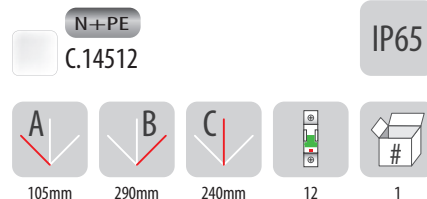

Rozdzielnica natynkowa
Facing wall distributing boards