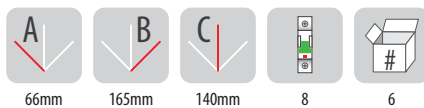

obudowa

Norma / norm: PN-EN 62208

Obudowa S-8
Housing S-8

C.2068 C.2017 N+PE IP30

Uwagi / remarks: Obudowa S-8 C.2017 zawiera złącze N+PE S-8 C.2017 Housing with N+PE terminal strips inside

Obudowa S-8 z szybką dymną
Housing S-8 with smoky glass