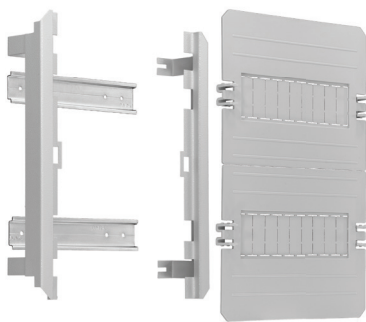

Przykład montażu aparatury sterowniczej i osprzętu

Pakiety mocujące do skrzynek rozdzielczych

Facing wall, hermetic boxes

C.1600/PM

C.1601/PM

C.1602/PM

C.1603/PM

C.1604/PM