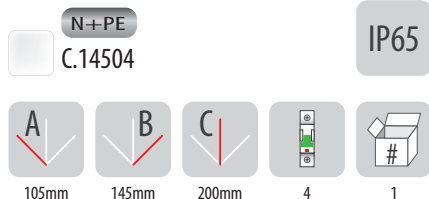

RAL
7035

ABS

Norma / norm: PB-EN 62208

Rozdzielnice natynkowe IP65

Facing wall distributing boards IP65

Rozdzielnica natynkowa
Facing wall distributing boards

Uwagi / remarks:

Rozdzielnica natynkowa
Facing wall distributing boards