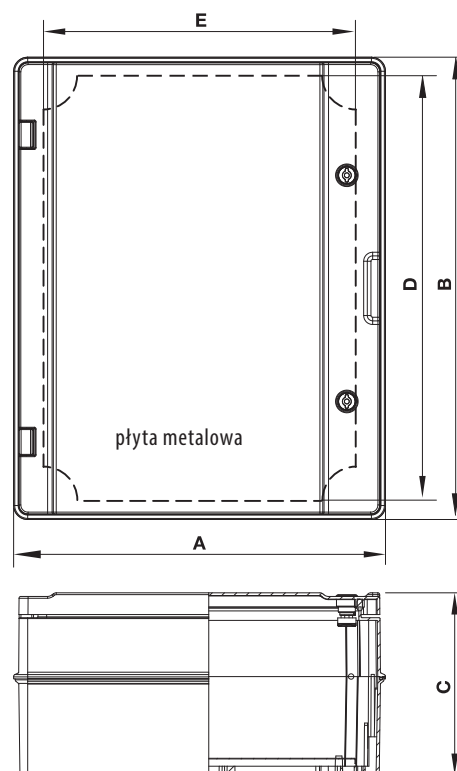

Przykład montażu aparatury sterowniczej i osprzętu