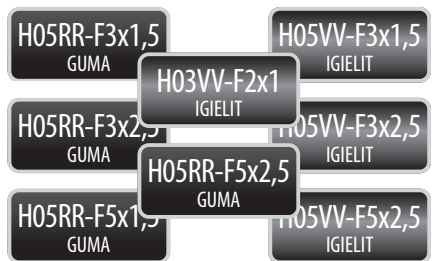

Grupa piktogramów wartości napięcia

Voltage pictograms

Grupa piktogramów stopnia ochrony IP

Pictograms IP - internal protection

Grupa piktogramów rodzaju i typu przewodu

Pictograms - wire type

Grupa piktogramów głównego koloru produktu