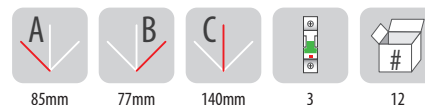

Obudowa S-2 z szybką dymną
Housing S-2 with smoky glass

IP30

C.2030

Uwagi / remarks:

Obudowa S-3 z szybką dymną
Housing S-3 with smoky glass

IP30

C.2019

N+PE
C.2061