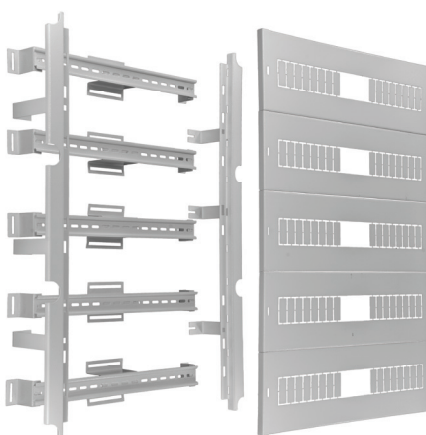

Przykład montażu aparatury sterowniczej i osprzętu

Pakiety mocujące do skrzynek rozdzielczych

Facing wall, hermetic boxes

C.1600/PM

C.1601/PM

C.1602/PM

C.1603/PM

C.1604/PM