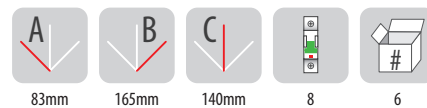

C.2069 C.2025 N+PE IP30

Uwagi / remarks: Obudowa S-8 C.2025 zawiera złącze N+PE S-8 C.2025 Housing with N+PE terminal strips inside

Maskownica modułów obudowy S-12
Cover for housing S-12