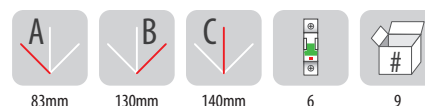

C.2067

N+PE
C.2031