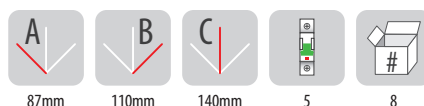

C.2013

N+PE
C.2020

Uwagi / remarks: Obudowa S-5 C.2020 zawiera złącze N+PE
S-5 C.2020 Housing with N+PE terminal strips inside

Obudowa S-6 z szybką dymną
Housing S-6 with smoky glass

IP30