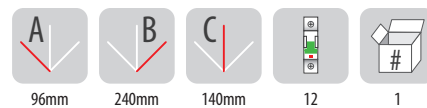

Uwagi / remarks: Obudowa S-12 C.2073 zawiera złącze N+PE S-12 C.2073 Housing with N+PE terminal strips inside