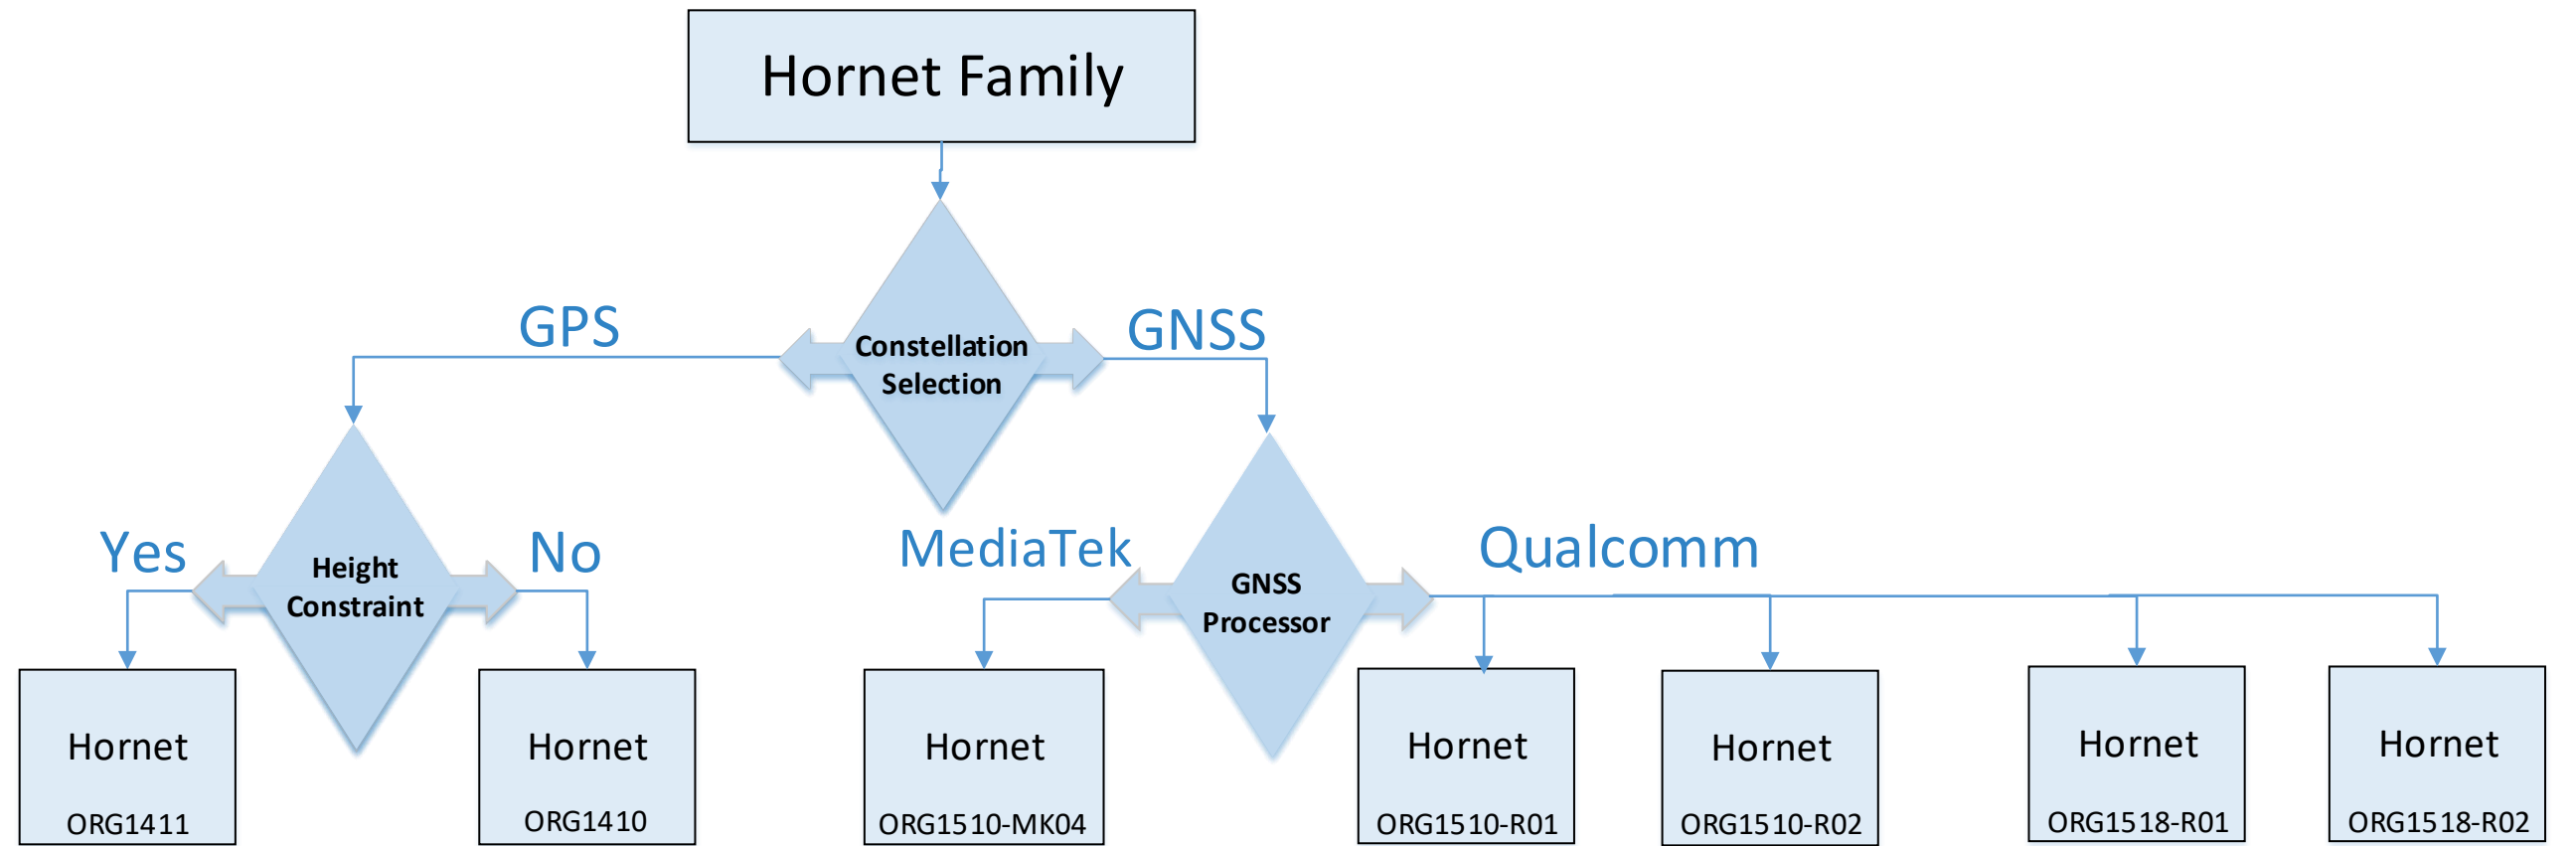

Choosing the Best OriginGPS Module for You

Receiver with Integrated Antenna

	ORG1411-PM01/04	ORG1410-PM01/04	ORG1510-MK04	ORG1510-R01	ORG1510-R02	ORG1518-R01	ORG1518-R02
P/N:	ORG1411-PM01/04	ORG1410-PM01/04	ORG1510-MK04	ORG1510-R01	ORG1510-R02	ORG1518-R01	ORG1518-R02
Dimensions:	10mm x 10mm	10mm x 10mm	10mm x 10mm	10mm x 10mm	10mm x 10mm	17mm x 17mm	17mm x 17mm
Height (without dome):	3.5mm	5.5mm	6.1mm	5.9mm	5.8mm	6.4mm	6.4mm
Height (with dome):	3.8mm	5.8mm	6.4mm	6.2mm	6.1mm	6.7mm	6.7mm
DC Supply:	1.8/2-5.5V	1.8/2-5.5V	3.3V	1.8V	1.8V	3.3V	3.3V
ROM/Flash:	ROM	ROM	Flash	ROM	Flash	ROM	Flash
Frequency Band:	GPS	GPS	GPS + GLONASS / Beidou / GR*	GPS + GLONASS	GPS + GLONASS / Beidou / GR*	GPS + GLONASS	GPS + GLONASS / Beidou / GR*
Max. Update rate:	5Hz	5Hz	10Hz	5Hz	10Hz	5Hz	10Hz
Accuracy:	<2.5m	<2.5m	<2.5m	<1.5m	<1.5m	<1.5m	<1.5m

Choosing the Best OriginGPS Module for You

For the full OriginGPS product portfolio: www.OriginGPS.com

For ultimate compatibility and best-in-class performance use our Spider's modules together with Spider's antennas:

[A5135-H](#) [EWM-G109H01E](#) [ISM3333-C6.1](#) [S2-106ZN](#) [S2-105V4-Z185K](#) [MIKROE-4150](#) [GPS-11858](#) [4037735104327](#) [RXM-GNSS-TM-T](#)
[EWM-G108H01E](#) [DD-14239](#) [GPS-10922](#) [GPS-12751](#) [NEO-M8P-2](#) [SIM28ML](#) [RXM-GNSS-GM-T](#) [SIM28](#) [M10578-A3](#) [M10578-A3-U2](#)
[TEL0132](#) [POL-2G](#) [POL-3G](#) [FT-X-GPS](#) [GPS-13740](#) [PKG300060P](#) [PKG300071](#) [PKG300071P](#) [PKG900000000271T](#) [PKG900000000853P](#)
[PKG900000000853T](#) [EZ-GPS-G](#) [A2235H](#) [RXM-GNSS-TM-B](#) [RXM-GPS-F4-T](#) [RXM-GPS-FM-B](#) [RXM-GPS-FM-T](#) [RXM-GPS-R4-T](#)
[A1084-A](#) [A2100-A](#) [A2200-A](#) [A2235-H](#) [A5100-A](#) [28504](#) [L26ADR-S89](#) [L26T-S89](#) [L89-S90](#) [101990655](#) [113990659](#) [GPS-13670](#) [TESEO-](#)
[LIV3F](#)