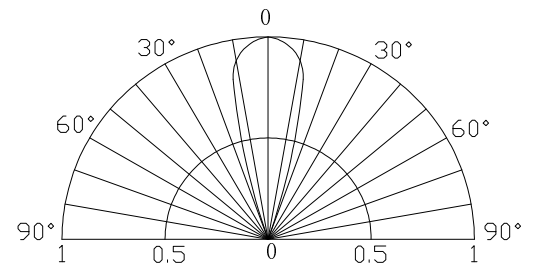

■Outline Dimension

■Absolute Maximum Rating

($T_a=25^\circ\text{C}$)

Item	Symbol	Value	Unit
DC Forward Current	I_F	90	mA
Pulse Forward Current*	I_{FP}	150	mA
Reverse Voltage	V_R	5	V
Power Dissipation	P_D	324	mW
Operating Temperature	T_{opr}	-30 ~ +85	$^\circ\text{C}$
Storage Temperature	T_{stg}	-40 ~ +100	$^\circ\text{C}$
Lead Soldering Temperature	T_{sol}	260 $^\circ\text{C}/5\text{sec}$	-

*Pulse width Max 10ms , Duty ratio max 1/10

■Directivity

■Electrical -Optical Characteristics

($T_a=25^\circ\text{C}$)

Item	Symbol	Condition	Min.	Typ.	Max.	Unit
DC Forward Voltage	V_F	$I_F=60\text{mA}$	2.8	3.2	3.6	V
DC Reverse Current	I_R	$V_R=5\text{V}$	-	-	10	μA
Luminous Flux*	Φ_v	$I_F=90\text{mA}$	25	29	-	lm
		$I_F=60\text{mA}$	16	19	-	
Color Temperature	CCT	$I_F=60\text{mA}$	-	3000	-	K
Chromaticity Coordinates*	x	$I_F=60\text{mA}$	-	0.45	-	
	y	$I_F=60\text{mA}$	-	0.41	-	
50% Power Angle	$2\theta_{1/2}$	$I_F=60\text{mA}$	-	30	-	deg