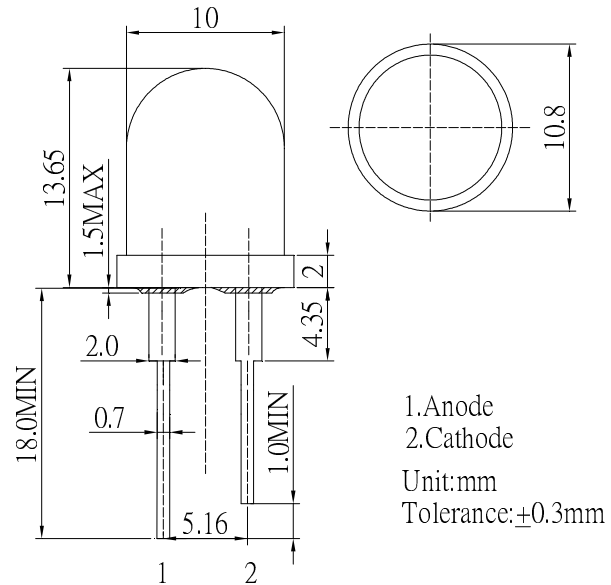

■Outline Dimension

■Absolute Maximum Rating

($T_a=25^\circ\text{C}$)

Item	Symbol	Value	Unit
DC Forward Current	I_F	90	mA
Pulse Forward Current*	I_{FP}	150	mA
Reverse Voltage	V_R	5	V
Power Dissipation	P_D	324	mW
Operating Temperature	T_{opr}	-30 ~ +85	$^\circ\text{C}$
Storage Temperature	T_{stg}	-40 ~ +100	$^\circ\text{C}$
Lead Soldering Temperature	T_{sol}	260 $^\circ\text{C}/5\text{sec}$	-

*Pulse width Max 10ms , Duty ratio max 1/10

■Directivity

■Electrical -Optical Characteristics

($T_a=25^\circ\text{C}$)

Item	Symbol	Condition	Min.	Typ.	Max.	Unit
DC Forward Voltage	V_F	$I_F=60\text{mA}$	2.8	3.2	3.6	V
DC Reverse Current	I_R	$V_R=5\text{V}$	-	-	10	μA
Luminous Flux*	Φ_v	$I_F=90\text{mA}$	25	29	-	lm
		$I_F=60\text{mA}$	16	19	-	
Color Temperature	CCT	$I_F=60\text{mA}$	-	3000	-	K
Chromaticity Coordinates*	x	$I_F=60\text{mA}$	-	0.45	-	
	y	$I_F=60\text{mA}$	-	0.41	-	
50% Power Angle	$2\theta_{1/2}$	$I_F=60\text{mA}$	-	30	-	deg