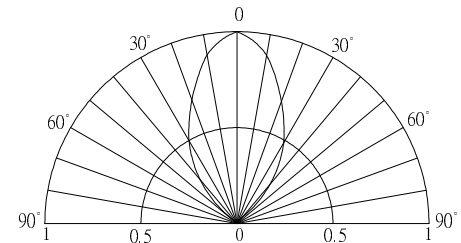

\*Pulse width Max.10ms , Duty ratio max 1/10

**■Directivity**

**■Electrical -Optical Characteristics**

(Ta=25°C)

Item	Symbol	Condition	Min.	Typ.	Max.	Unit
DC Forward Voltage	V <sub>F</sub>	I <sub>F</sub> =20mA	1.8	2.1	2.6	V
DC Reverse Current	I <sub>R</sub>	V <sub>R</sub> =5V	-	-	10	μA
Domi. Wavelength*	λ <sub>D</sub>	I <sub>F</sub> =20mA	600	605	610	nm
Luminous Intensity*	I <sub>v</sub>	I <sub>F</sub> =20mA	2180	3000	4200	mcd
50% Power Angle	2θ <sub>1/2</sub>	I <sub>F</sub> =20mA	-	60	-	deg