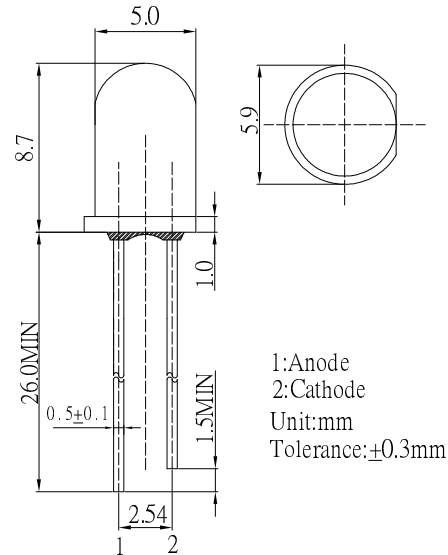

**■Outline Dimension**

**■Absolute Maximum Rating**

(Ta=25°C)

Item	Symbol	Value	Unit
DC Forward Current	I <sub>F</sub>	50	mA
Pulse Forward Current*	I <sub>FP</sub>	120	mA
Reverse Voltage	V <sub>R</sub>	5	V
Power Dissipation	P <sub>D</sub>	130	mW
Operating Temperature	T <sub>opr</sub>	-40~ +85	°C
Storage Temperature	T <sub>stg</sub>	-40 ~ +100	°C
Lead Soldering Temperature	T <sub>sol</sub>	260°C/5sec	-

\*Pulse width Max.10ms , Duty ratio max 1/10

**■Directivity**

**■Electrical -Optical Characteristics**

(Ta=25°C)

Item	Symbol	Condition	Min.	Typ.	Max.	Unit
DC Forward Voltage	V <sub>F</sub>	I <sub>F</sub> =20mA	1.8	2.1	2.6	V
DC Reverse Current	I <sub>R</sub>	V <sub>R</sub> =5V	-	-	10	μA
Domi. Wavelength*	λ <sub>D</sub>	I <sub>F</sub> =20mA	600	605	610	nm
Luminous Intensity*	I <sub>v</sub>	I <sub>F</sub> =20mA	2180	3000	4200	mcd
50% Power Angle	2θ <sub>1/2</sub>	I <sub>F</sub> =20mA	-	60	-	deg