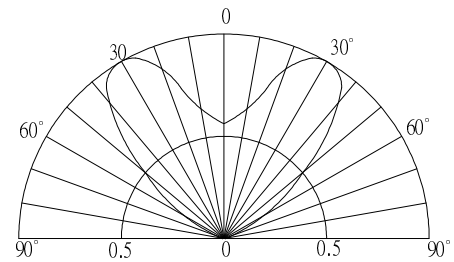

■Outline Dimension

■Absolute Maximum Rating

(Ta=25°C)

Item	Symbol	Value	Unit
DC Forward Current	I_F	50	mA
Pulse Forward Current*	I_{FP}	120	mA
Reverse Voltage	V_R	5	V
Power Dissipation	P_D	130	mW
Operating Temperature	T_{opr}	-40~ +85	°C
Storage Temperature	T_{stg}	-40 ~ +100	°C
Lead Soldering Temperature	T_{sol}	260°C/5sec	-

*Pulse width Max.10ms , Duty ratio max 1/10

■Directivity

■Electrical -Optical Characteristics

(Ta=25°C)

Item	Symbol	Condition	Min.	Typ.	Max.	Unit
DC Forward Voltage	V_F	$I_F=20mA$	1.8	2.1	2.6	V
DC Reverse Current	I_R	$V_R=5V$	-	-	10	μA
Domi. Wavelength*	λ_D	$I_F=20mA$	620	625	630	nm
Luminous Intensity*	I_v	$I_F=20mA$	1120	1560	-	mcd
50% Power Angle	$2\theta_{1/2}$	$I_F=20mA$	-	100	-	deg