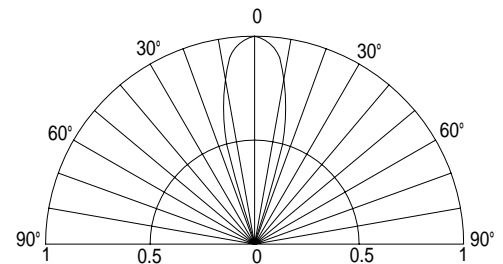

**Outline Dimension**

**Absolute Maximum Rating**

(Ta=25 °C)

Item	Symbol	Value	Unit
DC Forward Current	I <sub>F</sub>	50	mA
Pulse Forward Current*	I <sub>FP</sub>	120	mA
Reverse Voltage	V <sub>R</sub>	5	V
Power Dissipation	P <sub>D</sub>	130	mW
Operating Temperature	T <sub>opr</sub>	-30 ~ +85	
Storage Temperature	T <sub>stg</sub>	-40 ~ +100	
Lead Soldering Temperature	T <sub>sol</sub>	260 / 5sec	-

**Directivity**

\*Pulse width Max.10ms Duty ratio max 1/10

**Electrical -Optical Characteristics**

(Ta=25 °C)

Item	Symbol	Condition	Min.	Typ.	Max.	Unit
DC Forward Voltage	V <sub>F</sub>	I <sub>F</sub> =20mA	1.8	2.1	2.6	V
DC Reverse Current	I <sub>R</sub>	V <sub>R</sub> =5V	-	-	10	μA
Domi. Wavelength*	λ <sub>D</sub>	I <sub>F</sub> =20mA	620	625	630	nm
Luminous Intensity*	I <sub>v</sub>	I <sub>F</sub> =20mA	3000	4000	-	mcd
50% Power Angle	2θ <sub>1/2</sub>	I <sub>F</sub> =20mA	-	30	-	deg