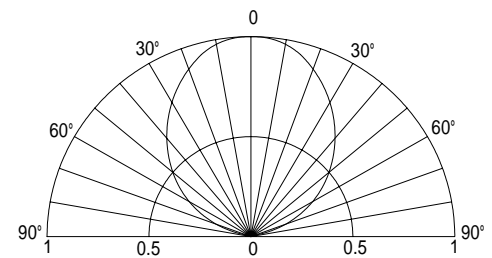

**Outline Dimension**

**Absolute Maximum Rating**

( $T_a=25^\circ\text{C}$ )

Item	Symbol	Value	Unit
DC Forward Current	$I_F$	50	mA
Pulse Forward Current*	$I_{FP}$	120	mA
Reverse Voltage	$V_R$	5	V
Power Dissipation	$P_D$	130	mW
Operating Temperature	$T_{opr}$	-30 ~ +85	
Storage Temperature	$T_{stg}$	-40 ~ +100	
Lead Soldering Temperature	$T_{sol}$	260 / 5sec	-

**Directivity**

\*Pulse width Max.10ms Duty ratio max 1/10

**Electrical -Optical Characteristics**

( $T_a=25^\circ\text{C}$ )

Item	Symbol	Condition	Min.	Typ.	Max.	Unit
DC Forward Voltage	$V_F$	$I_F=20\text{mA}$	1.8	2.1	2.6	V
DC Reverse Current	$I_R$	$V_R=5\text{V}$	-	-	10	$\mu\text{A}$
Domi. Wavelength*	$\lambda_D$	$I_F=20\text{mA}$	585	590	595	nm
Luminous Intensity*	$I_v$	$I_F=20\text{mA}$	1560	2000	-	mcd
50% Power Angle	$2\theta_{1/2}$	$I_F=20\text{mA}$	-	100	-	deg