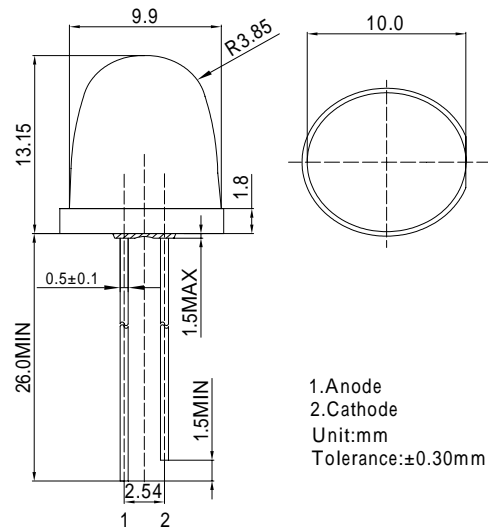

**Outline Dimension**

**Absolute Maximum Rating (Ta=25 °C)**

Item	Symbol	Value	Unit
DC Forward Current	I <sub>F</sub>	50	mA
Pulse Forward Current*	I <sub>FP</sub>	120	mA
Reverse Voltage	V <sub>R</sub>	5	V
Power Dissipation	P <sub>D</sub>	130	mW
Operating Temperature	T <sub>opr</sub>	-30 ~ +85	
Storage Temperature	T <sub>stg</sub>	-40 ~ +100	
Lead Soldering Temperature	T <sub>sol</sub>	260 / 5sec	-

**Directivity**

\*Pulse width Max.10ms Duty ratio max 1/10

**Electrical -Optical Characteristics (Ta=25 °C)**

Item	Symbol	Condition	Min.	Typ.	Max.	Unit
DC Forward Voltage	V <sub>F</sub>	I <sub>F</sub> =20mA	1.8	2.1	2.6	V
DC Reverse Current	I <sub>R</sub>	V <sub>R</sub> =5V	-	-	10	μA
Domi. Wavelength*	λ <sub>D</sub>	I <sub>F</sub> =20mA	585	590	595	nm
Luminous Intensity*	I <sub>v</sub>	I <sub>F</sub> =20mA	72000	80000	-	mcd
50% Power Angle	2θ <sub>1/2</sub>	I <sub>F</sub> =20mA	-	8	-	deg