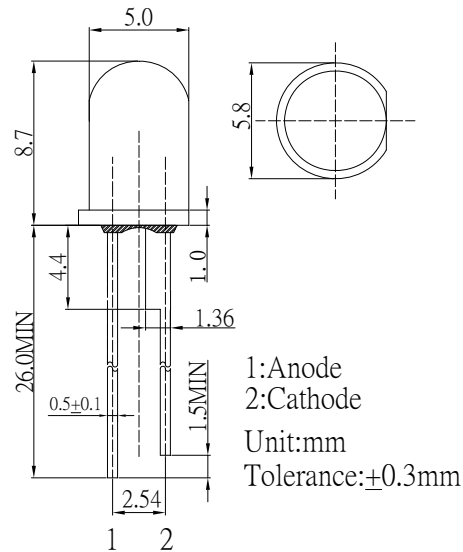

**■Outline Dimension**

**■Absolute Maximum Rating**

(Ta=25°C)

Item	Symbol	Value	Unit
DC Forward Current	I <sub>F</sub>	50	mA
Pulse Forward Current*	I <sub>FP</sub>	100	mA
Reverse Voltage	V <sub>R</sub>	5	V
Power Dissipation	P <sub>D</sub>	190	mW
Operating Temperature	Topr	-30 ~ +85	°C
Storage Temperature	Tstg	-40 ~ +100	°C
Lead Soldering Temperature	Tsol	260°C/5sec	-

\*Pulse width Max.10ms Duty ratio max 1/10

**■Directivity**

**■Electrical -Optical Characteristics**

(Ta=25°C)

Item	Symbol	Condition	Min.	Typ.	Max.	Unit
DC Forward Voltage	V <sub>F</sub>	I <sub>F</sub> =50mA	3.0	3.3	3.8	V
DC Reverse Current	I <sub>R</sub>	V <sub>R</sub> =5V	-	-	10	μA
Domi. Wavelength	λ <sub>D</sub>	I <sub>F</sub> =50mA	465	470	475	nm
Luminous Intensity	I <sub>v</sub>	I <sub>F</sub> =50mA	25000	30000	-	mcd
50% Power Angle	2θ <sub>1/2</sub>	I <sub>F</sub> =50mA	-	15	-	deg