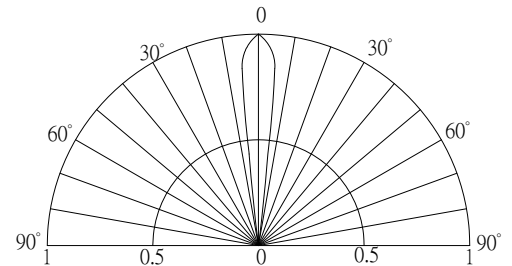

\*Pulse width Max.10ms Duty ratio max 1/10

**■Directivity**

**■Electrical -Optical Characteristics**

(Ta=25°C)

Item	Symbol	Condition	Min.	Typ.	Max.	Unit
DC Forward Voltage	V <sub>F</sub>	I <sub>F</sub> =50mA	3.0	3.3	3.8	V
DC Reverse Current	I <sub>R</sub>	V <sub>R</sub> =5V	-	-	10	μA
Domi. Wavelength	λ <sub>D</sub>	I <sub>F</sub> =50mA	465	470	475	nm
Luminous Intensity	I <sub>v</sub>	I <sub>F</sub> =50mA	25000	30000	-	mcd
50% Power Angle	2θ <sub>1/2</sub>	I <sub>F</sub> =50mA	-	15	-	deg