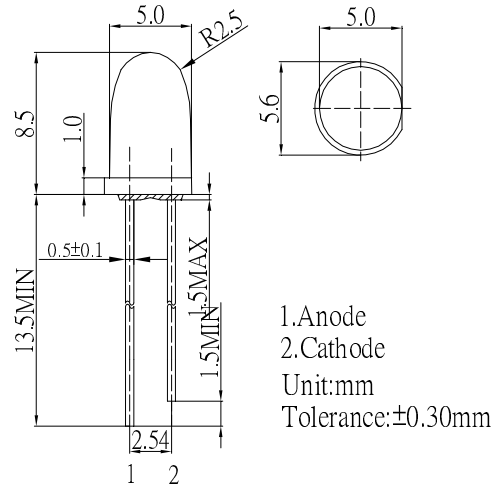

■ **Outline Dimension**

■ **Absolute Maximum Rating**

(Ta=25°C)

Item	Symbol	Value	Unit
DC Forward Current	I <sub>F</sub>	30	mA
Pulse Forward Current*	I <sub>FP</sub>	100	mA
Reverse Voltage	V <sub>R</sub>	5	V
Power Dissipation	P <sub>D</sub>	108	mW
Operating Temperature	Topr	-30 ~ +85	°C
Storage Temperature	Tstg	-40 ~ +100	°C
Lead Soldering Temperature	Tsol	260°C/5sec	-

\*Pulse width Max.10ms Duty ratio max 1/10

■ **Directivity**

■ **Electrical -Optical Characteristics**

(Ta=25°C)

Item	Symbol	Condition	Min.	Typ.	Max.	Unit
DC Forward Voltage	V <sub>F</sub>	I <sub>F</sub> =20mA	2.9	3.1	3.6	V
DC Reverse Current	I <sub>R</sub>	V <sub>R</sub> =5V	-	-	10	μA
Domi. Wavelength*	λ <sub>D</sub>	I <sub>F</sub> =20mA	465	470	475	nm
Luminous Intensity*	I <sub>v</sub>	I <sub>F</sub> =20mA	14400	16500	-	mcd
50% Power Angle	2θ <sub>1/2</sub>	I <sub>F</sub> =20mA	-	8	-	deg