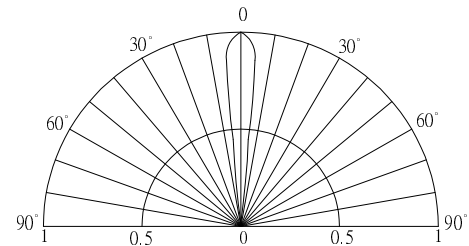

\*Pulse width Max.10ms Duty ratio max 1/10

■ **Directivity**

■ **Electrical -Optical Characteristics**

(Ta=25°C)

Item	Symbol	Condition	Min.	Typ.	Max.	Unit
DC Forward Voltage	V <sub>F</sub>	I <sub>F</sub> =20mA	2.9	3.1	3.6	V
DC Reverse Current	I <sub>R</sub>	V <sub>R</sub> =5V	-	-	10	μA
Domi. Wavelength*	λ <sub>D</sub>	I <sub>F</sub> =20mA	465	470	475	nm
Luminous Intensity*	I <sub>v</sub>	I <sub>F</sub> =20mA	14400	16500	-	mcd
50% Power Angle	2θ <sub>1/2</sub>	I <sub>F</sub> =20mA	-	8	-	deg