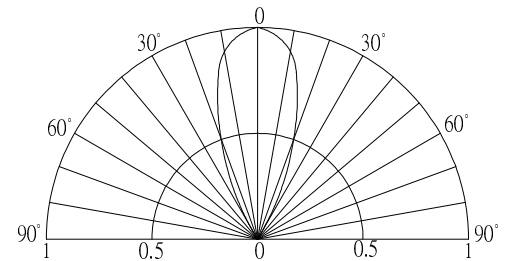

■ **Outline Dimension**

■ **Absolute Maximum Rating**

($T_a=25^\circ\text{C}$)

Item	Symbol	Value	Unit
DC Forward Current	I_F	30	mA
Pulse Forward Current*	I_{FP}	100	mA
Reverse Voltage	V_R	5	V
Power Dissipation	P_D	108	mW
Operating Temperature	T_{opr}	-30 ~ +85	$^\circ\text{C}$
Storage Temperature	T_{stg}	-40 ~ +100	$^\circ\text{C}$
Lead Soldering Temperature	T_{sol}	260 $^\circ\text{C}$ /5sec	-

■ **Directivity**

*Pulse width Max.10ms Duty ratio max 1/10

■ **Electrical -Optical Characteristics**

($T_a=25^\circ\text{C}$)

Item	Symbol	Condition	Min.	Typ.	Max.	Unit
DC Forward Voltage	V_F	$I_F=20\text{mA}$	2.9	3.1	3.6	V
DC Reverse Current	I_R	$V_R=5\text{V}$	-	-	10	μA
Domi. Wavelength*	λ_D	$I_F=20\text{mA}$	465	470	475	nm
Luminous Intensity*	I_v	$I_F=20\text{mA}$	220	330	-	mcd
50% Power Angle	$2\theta_{1/2}$	$I_F=20\text{mA}$	-	40	-	deg