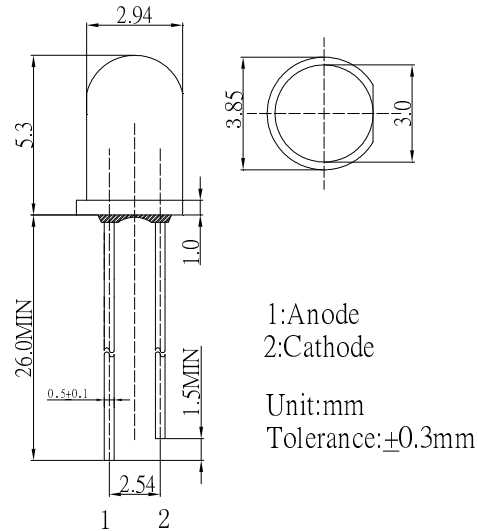

■ **Outline Dimension**

■ **Absolute Maximum Rating**

($T_a=25^\circ\text{C}$)

Item	Symbol	Value	Unit
DC Forward Current	I_F	30	mA
Pulse Forward Current*	I_{FP}	100	mA
Reverse Voltage	V_R	5	V
Power Dissipation	P_D	108	mW
Operating Temperature	T_{opr}	-30 ~ +85	$^\circ\text{C}$
Storage Temperature	T_{stg}	-40 ~ +100	$^\circ\text{C}$
Lead Soldering Temperature	T_{sol}	260 $^\circ\text{C}$ /5sec	-

■ **Directivity**

*Pulse width Max.10ms Duty ratio max 1/10

■ **Electrical -Optical Characteristics**

($T_a=25^\circ\text{C}$)

Item	Symbol	Condition	Min.	Typ.	Max.	Unit
DC Forward Voltage	V_F	$I_F=20\text{mA}$	2.9	3.1	3.6	V
DC Reverse Current	I_R	$V_R=5\text{V}$	-	-	10	μA
Domi. Wavelength*	λ_D	$I_F=20\text{mA}$	465	470	475	nm
Luminous Intensity*	I_v	$I_F=20\text{mA}$	220	330	-	mcd
50% Power Angle	$2\theta_{1/2}$	$I_F=20\text{mA}$	-	40	-	deg