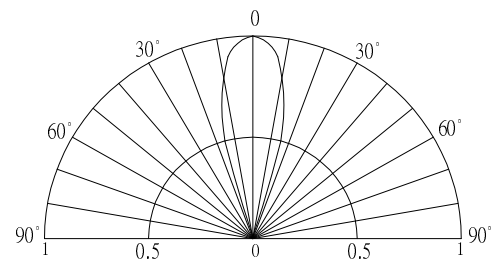

**■ Outline Dimension**

**■ Absolute Maximum Rating**

(Ta=25°C)

Item	Symbol	Value		Unit
		W/M/K/B/PG	YG/Y/O/R	
DC Forward Current	I <sub>F</sub>	30	30	mA
Pulse Forward Current*	I <sub>FP</sub>	100	100	mA
Reverse Voltage	V <sub>R</sub>	5	5	V
Power Dissipation	P <sub>D</sub>	108	78	mW
Operating Temperature	T <sub>opr</sub>	-30 ~ +85		°C
Storage Temperature	T <sub>stg</sub>	-40 ~ +100		°C
Lead Soldering Temperature	T <sub>sol</sub>	260°C/5sec		-

**■ Directivity**

\*Pulse width Max.10ms Duty ratio max 1/10

**■ Electrical -Optical Characteristics**

(Ta=25°C)

Part Number	Color		V <sub>F</sub> (V)			I <sub>R</sub> (μA)	I <sub>v</sub> (mcd)			λD (nm)			2θ1/2 (deg)
			Min.	Typ.	Max.	Max.	Min.	Typ.	Max.	Min.	Typ.	Max.	Typ.
			I <sub>F</sub> =20mA			V <sub>R</sub> =5V	I <sub>F</sub> =20mA						
OSW5YK7232B	White	W	2.8	3.1	3.6	10	500	750	-	X=0.27, Y=0.28			30
OSM5YK7232B	Warm White	M	2.8	3.1	3.6	10	330	500	-	X=0.45, Y=0.41			30
OSK5YK7232B	Pink	K	2.8	3.1	3.6	10	150	220	-	X=0.45, Y=0.17			30
OSB5YU7234B	Blue	B	2.8	3.1	3.6	10	220	330	-	465	465	475	30
OSG5TA7234B	Pure Green	PG	2.8	3.1	3.6	10	330	500	-	520	525	530	30
OSG8HA7234B	Yellow Green	YG	1.8	2.1	2.6	10	100	150	-	565	570	575	30
OSY5JA7234B	Yellow	Y	1.8	2.1	2.6	10	150	220	-	585	590	595	30
OSO5JA7234B	Orange	O	1.8	2.1	2.6	10	150	220	-	600	605	610	30
OSR5JA7234B	Red	R	1.8	2.1	2.6	10	150	220	-	620	625	630	30