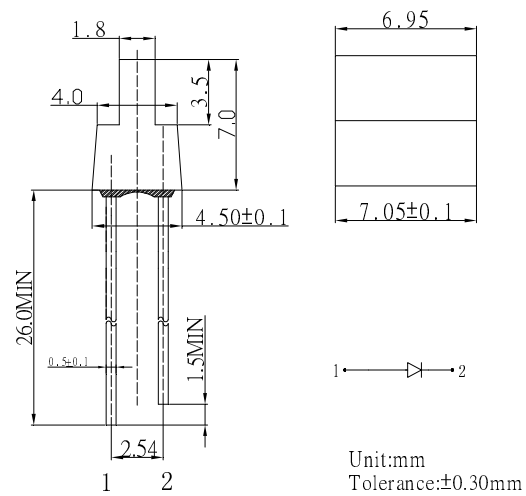

**■ Features**

- High Luminous LEDs
- 1.8\*7.05mm Tower Standard Directivity
- Superior Weather-resistance
- UV Resistant Epoxy
- Color Diffused Type (White diffused for white LEDs)

**■ Applications**

- Toys
- Games
- Audio
- Other Lighting

**■ Outline Dimension**

**■ Absolute Maximum Rating**

(Ta=25°C)

Item	Symbol	Value		Unit
		W/M/K/B/PG	YG/Y/O/R	
DC Forward Current	I <sub>F</sub>	30	30	mA
Pulse Forward Current*	I <sub>FP</sub>	100	100	mA
Reverse Voltage	V <sub>R</sub>	5	5	V
Power Dissipation	P <sub>D</sub>	108	78	mW
Operating Temperature	T <sub>opr</sub>	-30 ~ +85		°C
Storage Temperature	T <sub>stg</sub>	-40 ~ +100		°C
Lead Soldering Temperature	T <sub>sol</sub>	260°C/5sec		-

**■ Directivity**

\*Pulse width Max.10ms Duty ratio max 1/10

**■ Electrical -Optical Characteristics**

(Ta=25°C)

Part Number	Color		V <sub>F</sub> (V)			I <sub>R</sub> (μA)	I <sub>v</sub> (mcd)			λD (nm)			2θ1/2 (deg)
			Min.	Typ.	Max.	Max.	Min.	Typ.	Max.	Min.	Typ.	Max.	Typ.
			I <sub>F</sub> =20mA			V <sub>R</sub> =5V	I <sub>F</sub> =20mA						
OSW5YK7232B	White	W	2.8	3.1	3.6	10	500	750	-	X=0.27, Y=0.28			30
OSM5YK7232B	Warm White	M	2.8	3.1	3.6	10	330	500	-	X=0.45, Y=0.41			30
OSK5YK7232B	Pink	K	2.8	3.1	3.6	10	150	220	-	X=0.45, Y=0.17			30
OSB5YU7234B	Blue	B	2.8	3.1	3.6	10	220	330	-	465	465	475	30
OSG5TA7234B	Pure Green	PG	2.8	3.1	3.6	10	330	500	-	520	525	530	30
OSG8HA7234B	Yellow Green	YG	1.8	2.1	2.6	10	100	150	-	565	570	575	30
OSY5JA7234B	Yellow	Y	1.8	2.1	2.6	10	150	220	-	585	590	595	30
OSO5JA7234B	Orange	O	1.8	2.1	2.6	10	150	220	-	600	605	610	30
OSR5JA7234B	Red	R	1.8	2.1	2.6	10	150	220	-	620	625	630	30