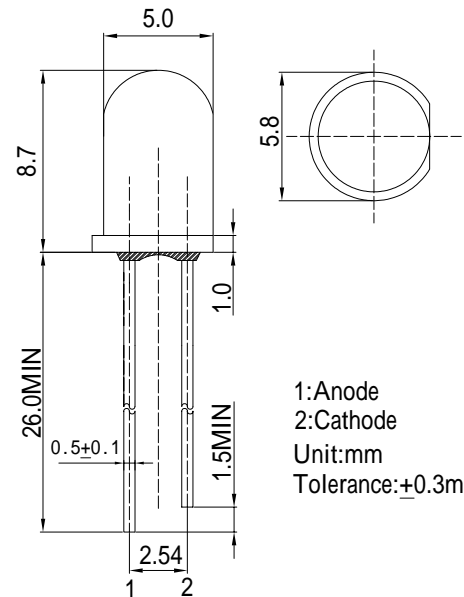

**■Absolute Maximum Rating**

(Ta=25 )

Item	Symbol	Value	Unit
DC Forward Current	I <sub>F</sub>	30	mA
Pulse Forward Current*	I <sub>FP</sub>	100	mA
Reverse Voltage	V <sub>R</sub>	5	V
Power Dissipation	P <sub>D</sub>	108	mW
Operating Temperature	T <sub>opr</sub>	-30 ~ +85	
Storage Temperature	T <sub>stg</sub>	-40 ~ +100	
Lead Soldering Temperature	T <sub>sol</sub>	260 /5sec	-

\*Pulse width Max.10ms Duty ratio max 1/10

**■Outline Dimension**

**■Directivity**

**Electrical -Optical Characteristics**

(Ta=25 )

Item	Symbol	Condition	Min.	Typ.	Max.	Unit
DC Forward Voltage	V <sub>F</sub>	I <sub>F</sub> =20mA	2.8	3.1	3.6	V
DC Reverse Current	I <sub>R</sub>	V <sub>R</sub> =5V	-	-	10	μA
Luminous Flux	v	I <sub>F</sub> =20mA	6.0	6.7	-	lm
Chromaticity Coordinates*	x	I <sub>F</sub> =20mA	-	0.208	-	
	y	I <sub>F</sub> =20mA	-	0.256	-	
50% Power Angle	2θ <sub>1/2</sub>	I <sub>F</sub> =20mA	-	15	-	deg