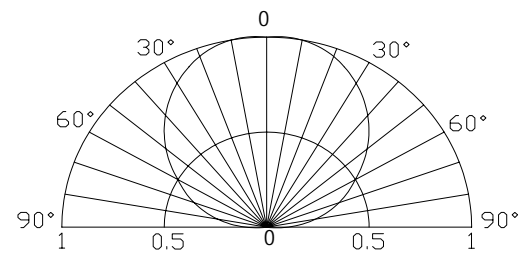

■Outline Dimension

■Absolute Maximum Rating

(Ta=25)

Item	Symbol	Value	Unit
DC Forward Current	I_F	30	mA
Pulse Forward Current*	I_{FP}	100	mA
Reverse Voltage	V_R	5	V
Power Dissipation	P_D	108	mW
Operating Temperature	T_{opr}	-30 ~ +85	
Storage Temperature	T_{stg}	-40 ~ +100	
Lead Soldering Temperature	T_{sol}	260 /5sec	-

*Pulse width Max.10ms Duty ratio max 1/10

■Directivity

Electrical -Optical Characteristics

(Ta=25)

Item	Symbol	Condition	Min.	Typ.	Max.	Unit
DC Forward Voltage	V_F	$I_F=20mA$	2.8	3.1	3.6	V
DC Reverse Current	I_R	$V_R=5V$	-	-	10	μA
Luminous Flux	v	$I_F=20mA$	6.0	6.7	-	lm
Chromaticity Coordinates*	x	$I_F=20mA$	-	0.208	-	
	y	$I_F=20mA$	-	0.256	-	
50% Power Angle	$2\theta_{1/2}$	$I_F=20mA$	-	120	-	deg