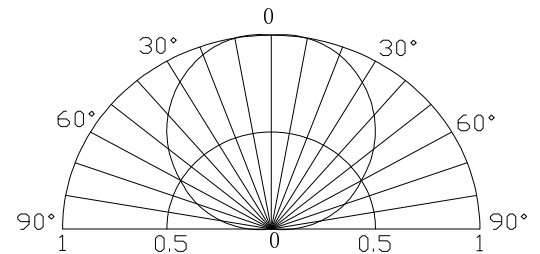

■ Outline Dimension

■ Absolute Maximum Rating

(Ta=25°C)

Item	Symbol	Value	Unit
DC Forward Current	I_F	80	mA
Pulse Forward Current*	I_{FP}	120	mA
Reverse Voltage	V_R	5	V
Power Dissipation	P_D	288	mW
Operating Temperature	T_{opr}	-30 ~ +85	°C
Storage Temperature	T_{stg}	-40 ~ +100	°C
Lead Soldering Temperature	T_{sol}	260°C/5sec	-

*Pulse width Max.10ms Duty ratio max 1/10

■ Directivity

■ Electrical -Optical Characteristics

(Ta=25°C)

Item	Symbol	Condition	Min.	Typ.	Max.	Unit
DC Forward Voltage	V_F	$I_F=60mA$	2.8	3.2	3.6	V
DC Reverse Current	I_R	$V_R=5V$	-	-	30	μA
Luminous Flux	Φ_v	$I_F=60mA$	25	27.5	-	lm
Chromaticity Coordinate*	x	$I_F=60mA$	-	0.29	-	
	y	$I_F=60mA$	-	0.49	-	
50% Power Angle	$2\theta_{1/2}$	$I_F=60mA$	-	120	-	deg