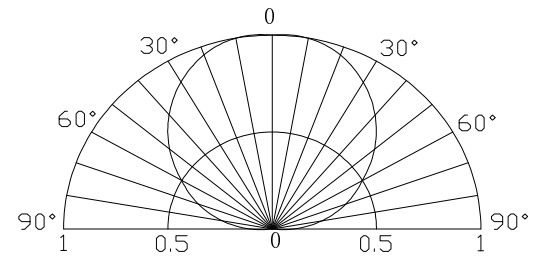

■ Outline Dimension

■ Absolute Maximum Rating

(Ta=25°C)

Item	Symbol	Value	Unit
DC Forward Current	I_F	80	mA
Pulse Forward Current*	I_{FP}	120	mA
Reverse Voltage	V_R	5	V
Power Dissipation	P_D	288	mW
Operating Temperature	T_{opr}	-30 ~ +85	°C
Storage Temperature	T_{stg}	-40 ~ +100	°C
Lead Soldering Temperature	T_{sol}	260°C/5sec	-

*Pulse width Max.10ms Duty ratio max 1/10

■ Directivity

■ Electrical -Optical Characteristics

(Ta=25°C)

Item	Symbol	Condition	Min.	Typ.	Max.	Unit
DC Forward Voltage	V_F	$I_F=60mA$	2.8	3.1	3.6	V
DC Reverse Current	I_R	$V_R=5V$	-	-	30	μA
Luminous Flux	Φ_v	$I_F=60mA$	22	24.5	-	lm
Chromaticity Coordinate*	x	$I_F=60mA$	-	0.45	-	
	y	$I_F=60mA$	-	0.47	-	
50% Power Angle	$2\theta_{1/2}$	$I_F=60mA$	-	120	-	deg