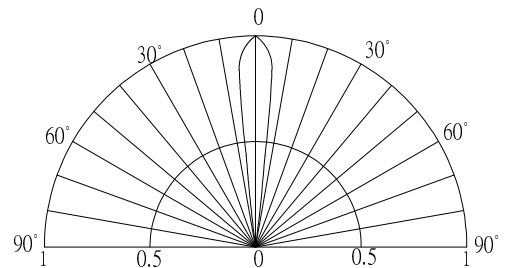

\*Pulse width Max.10ms Duty ratio max 1/10

**■Directivity**

**■Electrical -Optical Characteristics (Ta=25°C)**

Item	Symbol	Condition	Min.	Typ.	Max.	Unit
DC Forward Voltage	V <sub>F</sub>	I <sub>F</sub> =50mA	2.8	3.1	3.6	V
DC Reverse Current	I <sub>R</sub>	V <sub>R</sub> =5V	-	-	10	μA
Domi. Wavelength	λ <sub>D</sub>	I <sub>F</sub> =50mA	520	525	530	nm
Luminous Intensity	I <sub>v</sub>	I <sub>F</sub> =50mA	120000	140000	-	mcd
50% Power Angle	2θ <sub>1/2</sub>	I <sub>F</sub> =50mA	-	15	-	deg