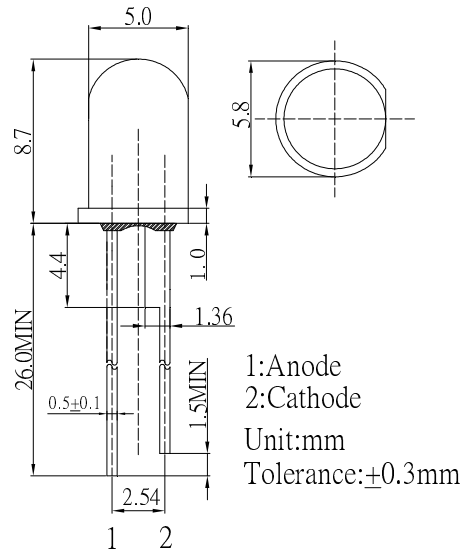

**■Outline Dimension**

**■Absolute Maximum Rating (Ta=25°C)**

Item	Symbol	Value	Unit
DC Forward Current	I <sub>F</sub>	50	mA
Pulse Forward Current*	I <sub>FP</sub>	100	mA
Reverse Voltage	V <sub>R</sub>	5	V
Power Dissipation	P <sub>D</sub>	180	mW
Operating Temperature	T <sub>opr</sub>	-30 ~ +85	°C
Storage Temperature	T <sub>stg</sub>	-40~ +100	°C
Lead Soldering Temperature	T <sub>sol</sub>	260°C/5sec	-

\*Pulse width Max.10ms Duty ratio max 1/10

**■Directivity**

**■Electrical -Optical Characteristics (Ta=25°C)**

Item	Symbol	Condition	Min.	Typ.	Max.	Unit
DC Forward Voltage	V <sub>F</sub>	I <sub>F</sub> =50mA	2.8	3.1	3.6	V
DC Reverse Current	I <sub>R</sub>	V <sub>R</sub> =5V	-	-	10	μA
Domi. Wavelength	λ <sub>D</sub>	I <sub>F</sub> =50mA	520	525	530	nm
Luminous Intensity	I <sub>v</sub>	I <sub>F</sub> =50mA	120000	140000	-	mcd
50% Power Angle	2θ <sub>1/2</sub>	I <sub>F</sub> =50mA	-	15	-	deg