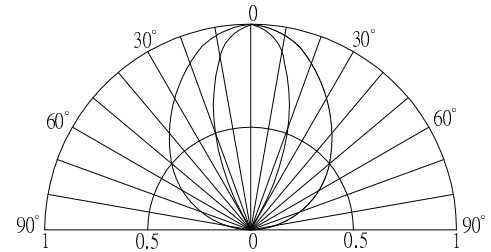

\*Pulse width Max.10ms , Duty ratio max 1/10

**■Directivity**

**■Electrical -Optical Characteristics**

(Ta=25°C)

Item	Symbol	Condition	Min.	Typ.	Max.	Unit
DC Forward Voltage	V <sub>F</sub>	I <sub>F</sub> =20mA	2.9	3.1	3.6	V
DC Reverse Current	I <sub>R</sub>	V <sub>R</sub> =5V	-	-	10	μA
Domi. Wavelength*	λ <sub>D</sub>	I <sub>F</sub> =20mA	520	525	530	nm
Luminous Intensity*	I <sub>v</sub>	I <sub>F</sub> =20mA	750	1120	-	mcd
50% Power Angle	2θ <sub>1/2</sub>	I <sub>F</sub> =20mA	-	100/40	-	deg